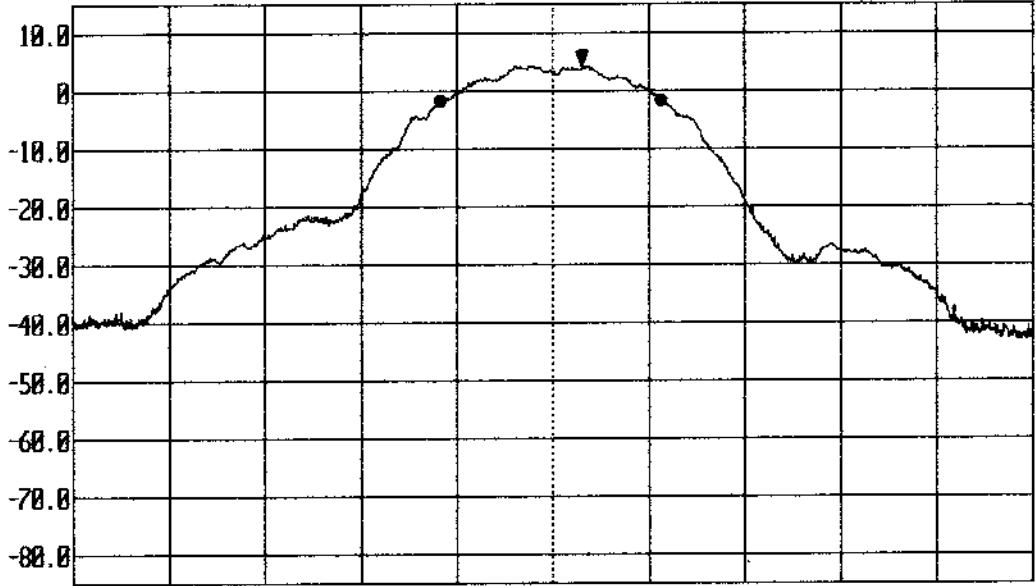

Date 05.Jul.'02 Time 14:39:38 Res.Bw 1.0 MHz(3dB) Vid.Bw 1 MHz  
Ref.Lvl 15.00 dBm Delta -5.92 dB TG.Lvl off  
CF.Stp 5.000 MHz RF.Att 30 dB Unit dBm

Start 2.387 GHz Span 50 MHz Center 2.412 GHz Sweep 20 ms Stop 2.437 GHz

Date 05.Jul.'02 Time 14:44:30 Res.Bw 1.0 MHz[3dB] Vid.Bw 1 MHz  
Ref.Lvl 15.00 dBm TG.Lvl off  
Delta -6.04 dB CF.Stp 5.000 MHz RF.Att 30 dB  
11.444 MHz Bw Unit [dBm]

Date 05.Jul.'02 Time 14:46:03  
Ref.Lvl 15.00 dBm  
Delta -5.86 dB  
11.3888 MHz Bw