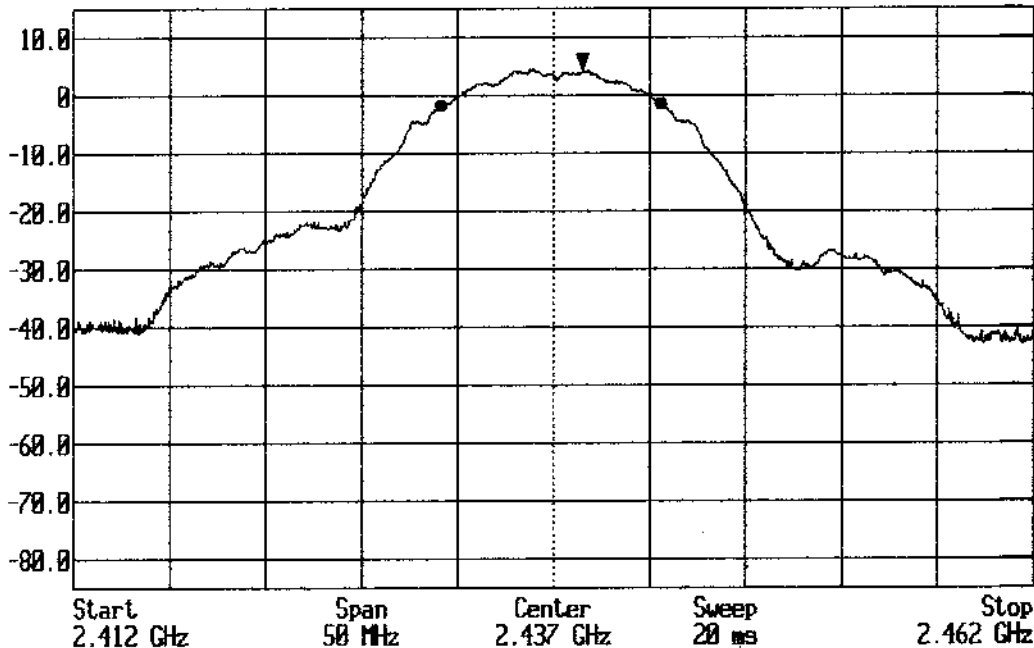

Date 05.Jul.'02 Time 14:39:38 Res.Bw 1.0 MHz(3dB) Vid.Bw 1 MHz  
Ref.Lvl 15.00 dBm Delta -5.92 dB TG.Lvl off  
CF.Stp 5.000 MHz RF.Att 30 dB Unit dBm

Start 2.387 GHz Span 50 MHz Center 2.412 GHz Sweep 20 ms Stop 2.437 GHz

Date 05.Jul.'02 Time 14:44:30 Res.Bw 1.0 MHz[3dB] Vid.Bw 1 MHz  
Ref.Lvl 15.00 dBm TG.Lvl off  
Delta -6.04 dB CF.Stp 5.000 MHz RF.Att 30 dB  
11.444 MHz Bw Unit [dBm]

Date 05.Jul.'02 Time 14:46:03  
Ref.Lvl 15.00 dBm  
Delta -5.86 dB  
11.3888 MHz Bw

Res.Bw 1.0 MHz(3dB) Vid.Bw 1 MHz  
TG.Lvl off  
CF.Stp 5.000 MHz RF.Att 30 dB  
Unit [dBm]