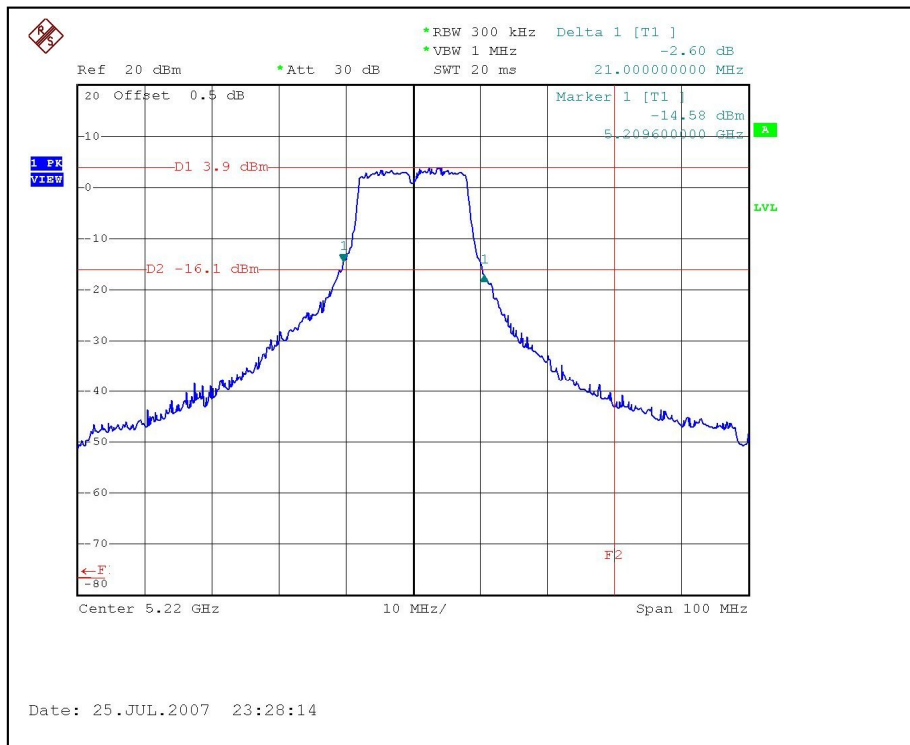

20dB BANDWIDTH MEASUREMENT

5180MHz

5220MHz

5240MHz