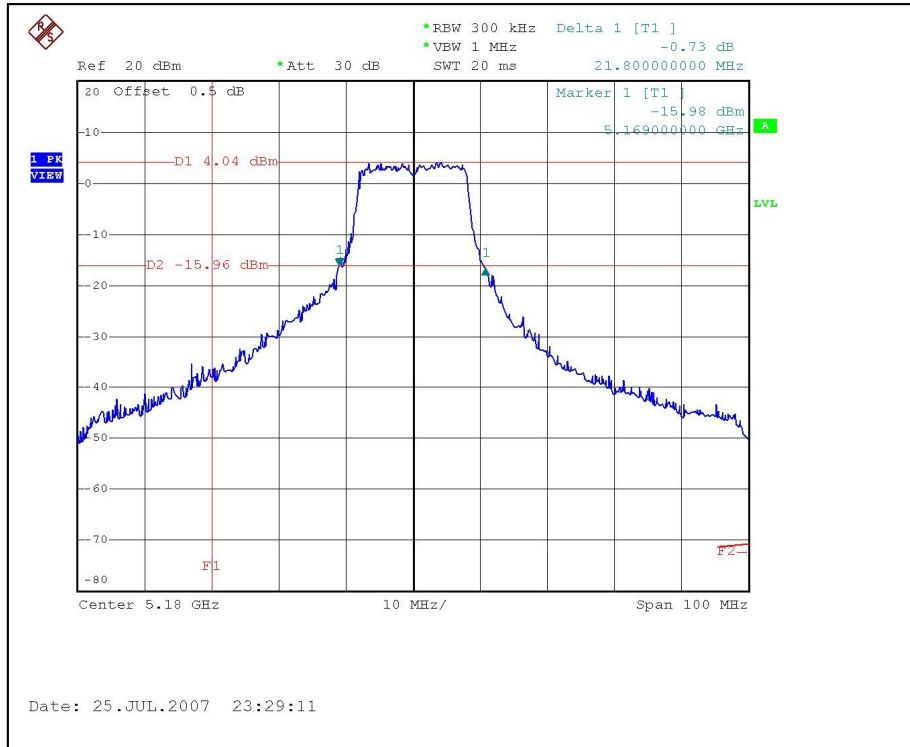

20dB BANDWIDTH MEASUREMENT

5180MHz

5220MHz

5240MHz