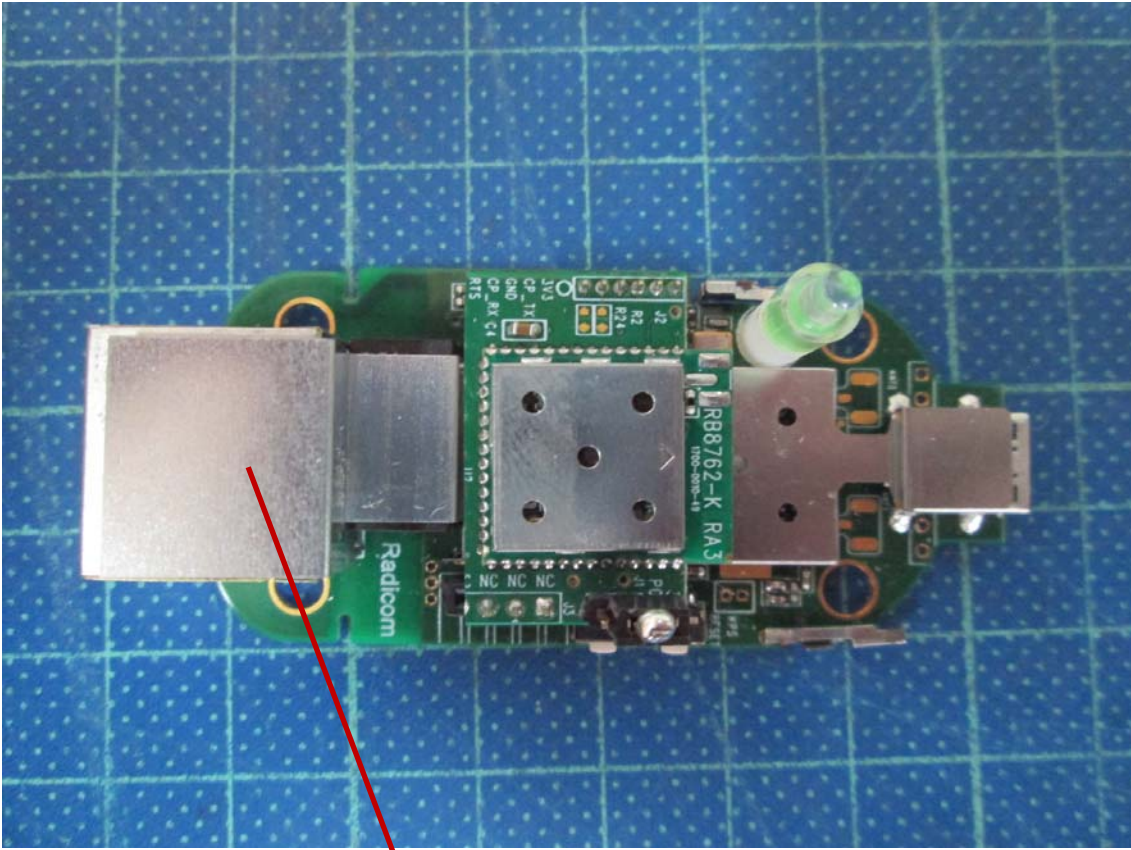

15.00

15.00

**Radicom Research, Inc.**

Model: RW8300NE

FCC ID:K7T-RW8300

IC : 2377A-RW8300

MAC:0034F1000000

BD :0012A1000000

15.00

15.00

**Radicom Research, Inc.**

Model: RW8300M

FCC ID:K7T-RW8300

IC : 2377A-RW8300

MAC:0034F1000000

BD :0012A1000000