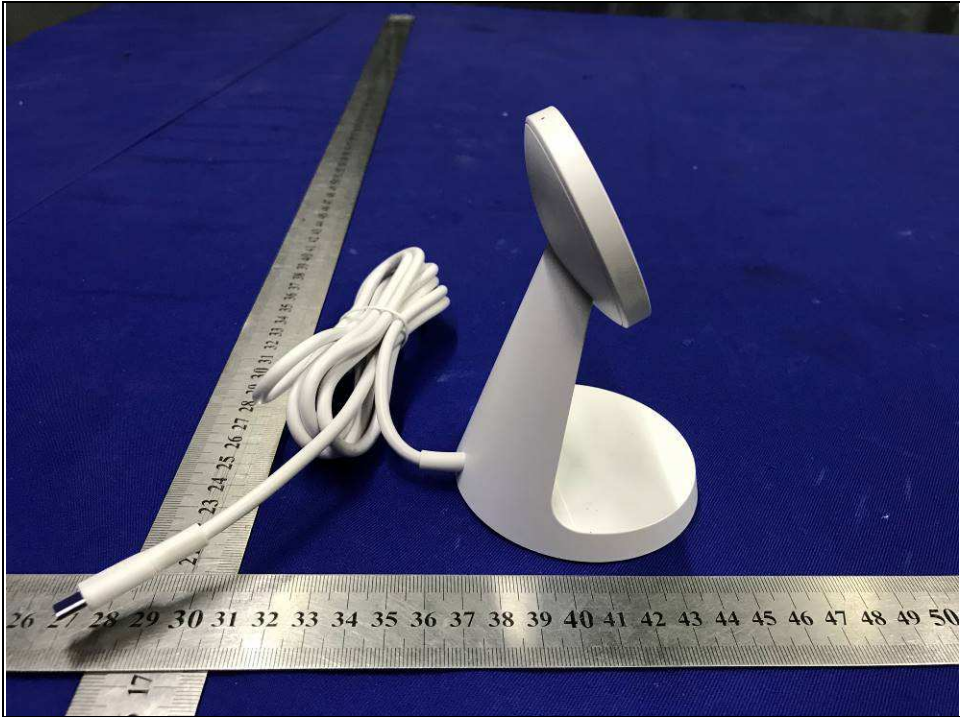

**BUREAU
VERITAS**

Reference No.: 2102WDG0133

PHOTOGRAPHS OF THE EUT

**BUREAU
VERITAS**

Reference No.: 2102WDG0133

**BUREAU
VERITAS**

Reference No.: 2102WDG0133

**BUREAU
VERITAS**

Reference No.: 2102WDG0133

Adapter

**BUREAU
VERITAS**

Reference No.: 2102WDG0133

**BUREAU
VERITAS**

Reference No.: 2102WDG0133

**BUREAU
VERITAS**

Reference No.: 2102WDG0133