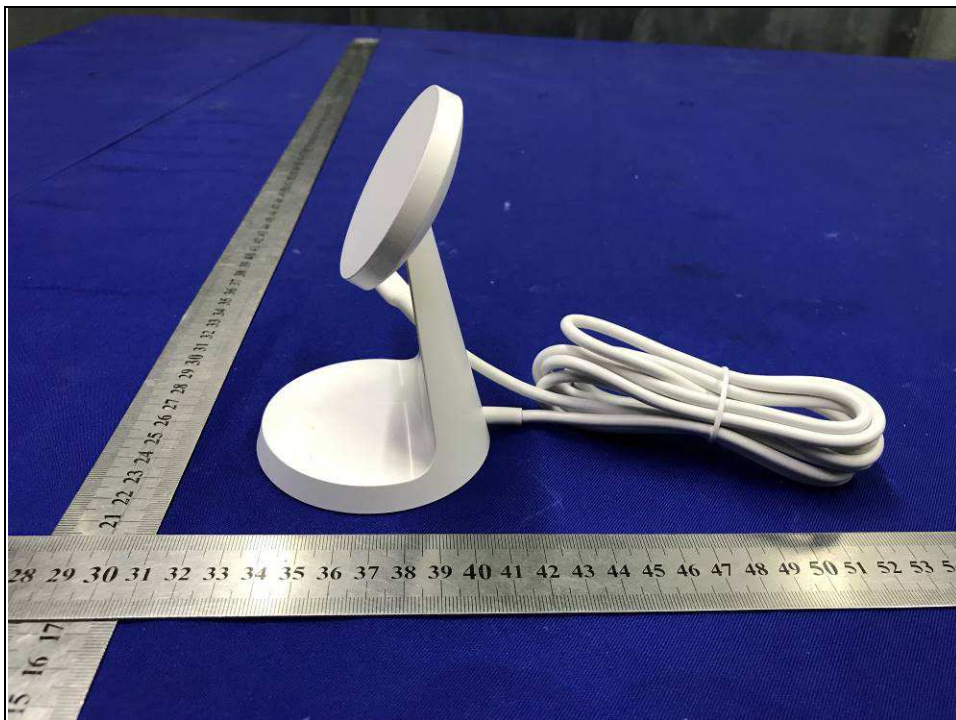

**BUREAU
VERITAS**

Reference No.: 2102WDG0133

PHOTOGRAPHS OF THE EUT

**BUREAU
VERITAS**

Reference No.: 2102WDG0133

**BUREAU
VERITAS**

Reference No.: 2102WDG0133

**BUREAU
VERITAS**