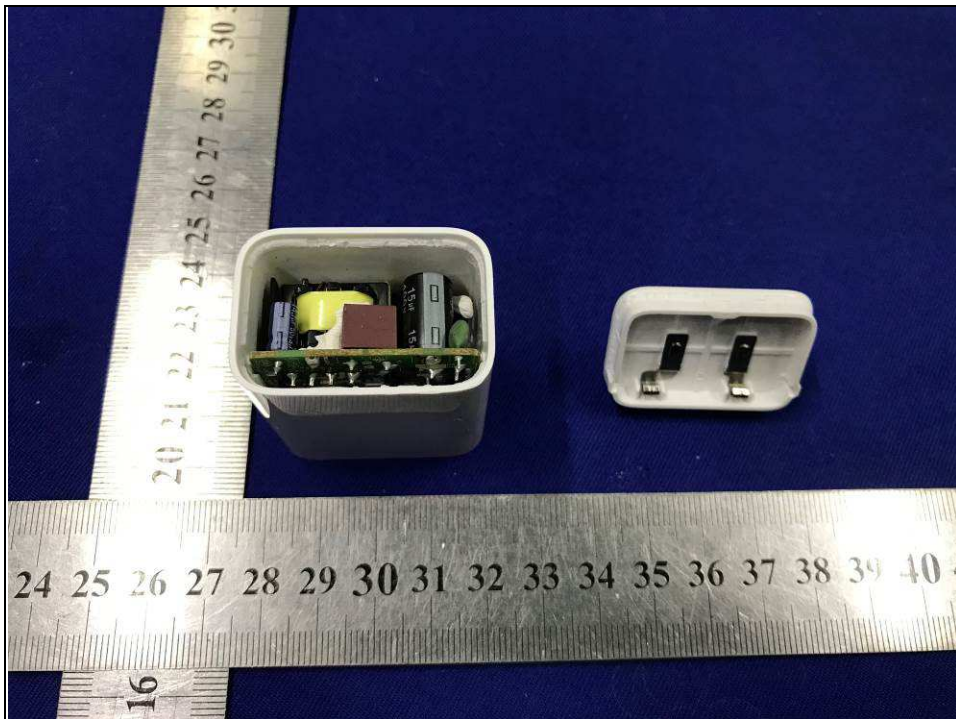

**BUREAU
VERITAS**

Reference No.: 2101WDG0239

PHOTOGRAPHS OF THE EUT

**BUREAU
VERITAS**

Reference No.: 2101WDG0239

**BUREAU
VERITAS**

Reference No.: 2101WDG0239

**BUREAU
VERITAS**