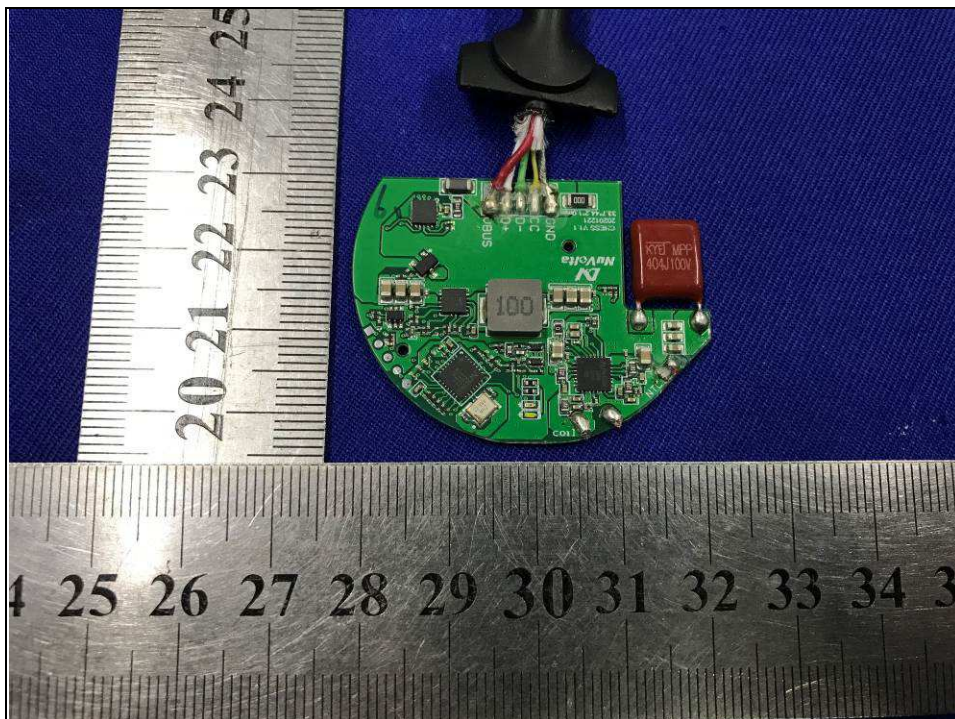

**BUREAU
VERITAS**

Reference No.: 2101WDG0239

PHOTOGRAPHS OF THE EUT

**BUREAU
VERITAS**

Reference No.: 2101WDG0239

**BUREAU
VERITAS**

Reference No.: 2101WDG0239

**BUREAU
VERITAS**

Reference No.: 2101WDG0239