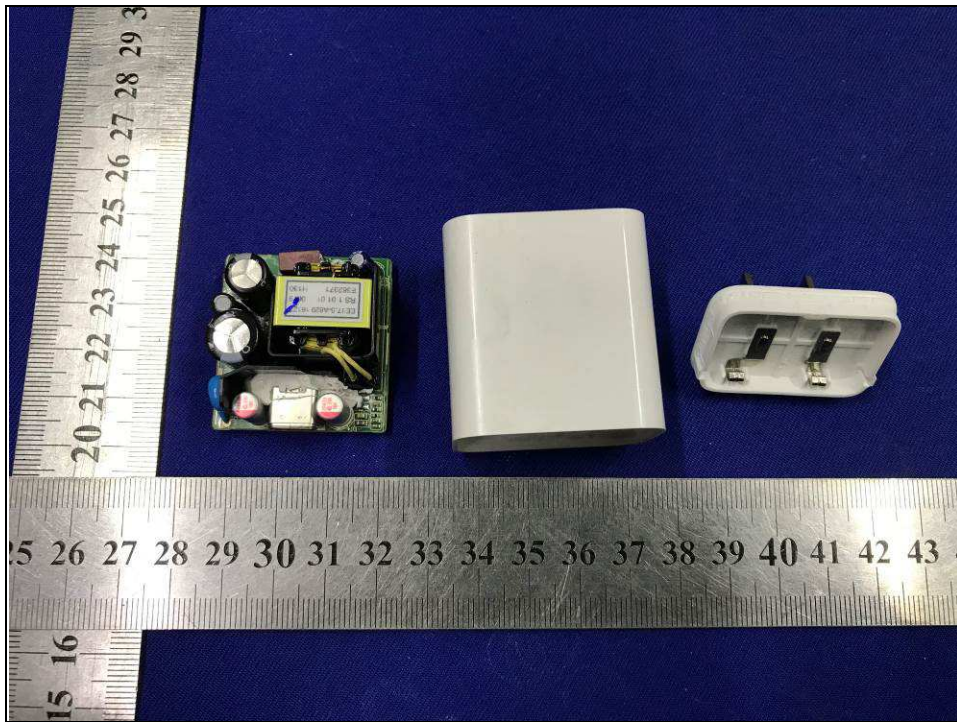

**BUREAU
VERITAS**

Reference No.: 2101WDG0239

PHOTOGRAPHS OF THE EUT

**BUREAU
VERITAS**

Reference No.: 2101WDG0239

**BUREAU
VERITAS**

Reference No.: 2101WDG0239

**BUREAU
VERITAS**