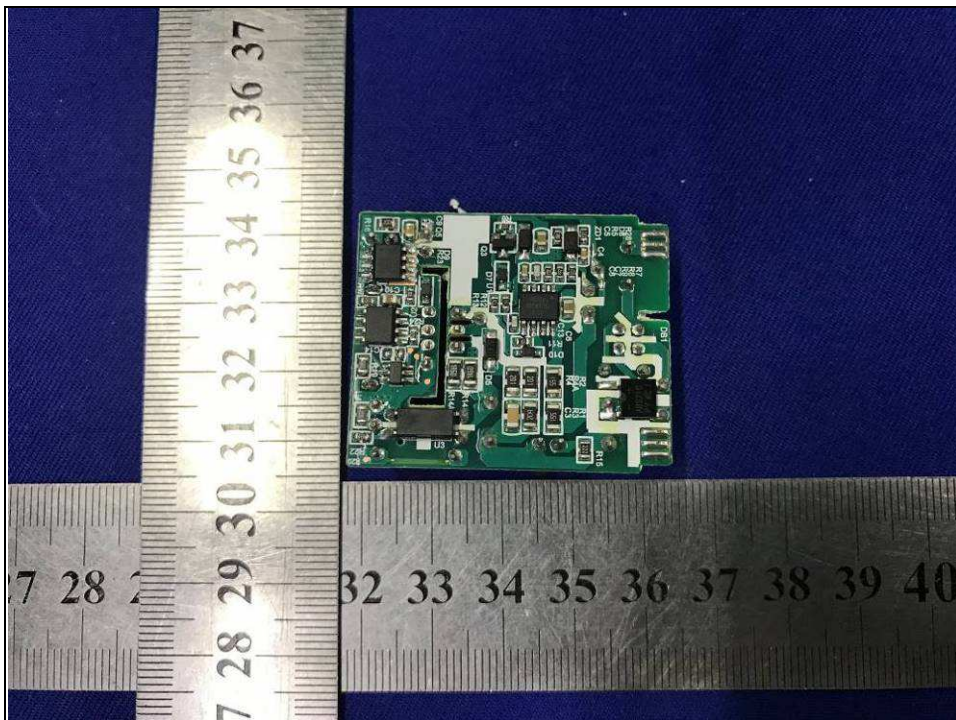

**BUREAU
VERITAS**

Reference No.: 2102WDG0029-1

PHOTOGRAPHS OF THE EUT

**BUREAU
VERITAS**

Reference No.: 2102WDG0029-1

Adapter (A138A-120150U-US5)

**BUREAU
VERITAS**

Reference No.: 2102WDG0029-1

Adapter (DSA-18QFB FUS A)

**BUREAU
VERITAS**

Reference No.: 2102WDG0029-1