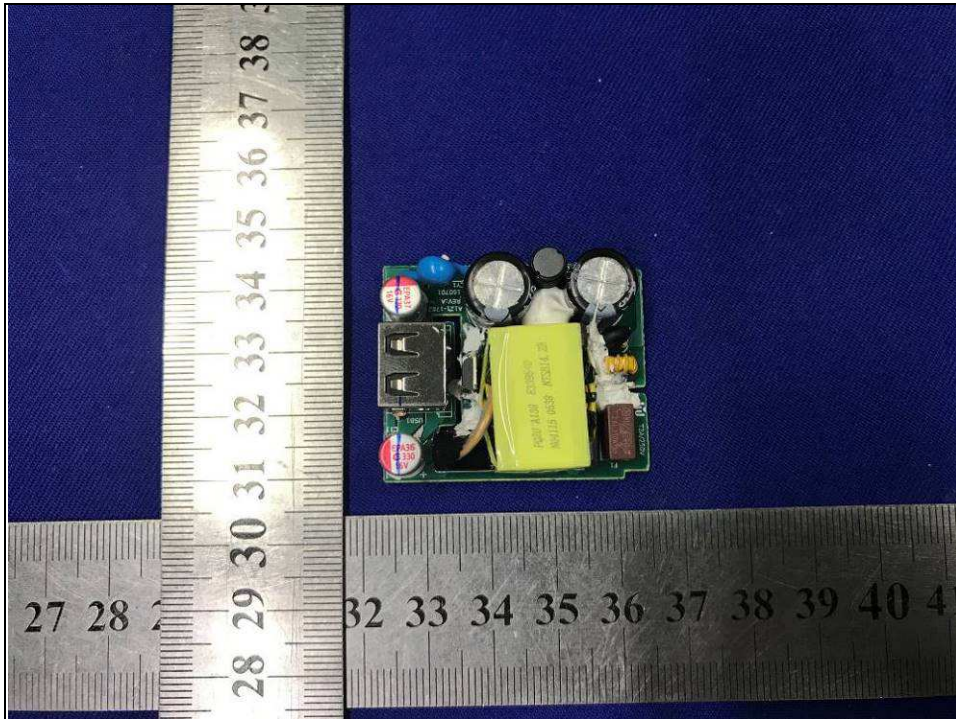

**BUREAU
VERITAS**

Reference No.: 2102WDG0029-1

PHOTOGRAPHS OF THE EUT

**BUREAU
VERITAS**

Reference No.: 2102WDG0029-1

Adapter (A138A-120150U-US5)

**BUREAU
VERITAS**

Reference No.: 2102WDG0029-1

Adapter (DSA-18QFB FUS A)

**BUREAU
VERITAS**

Reference No.: 2102WDG0029-1