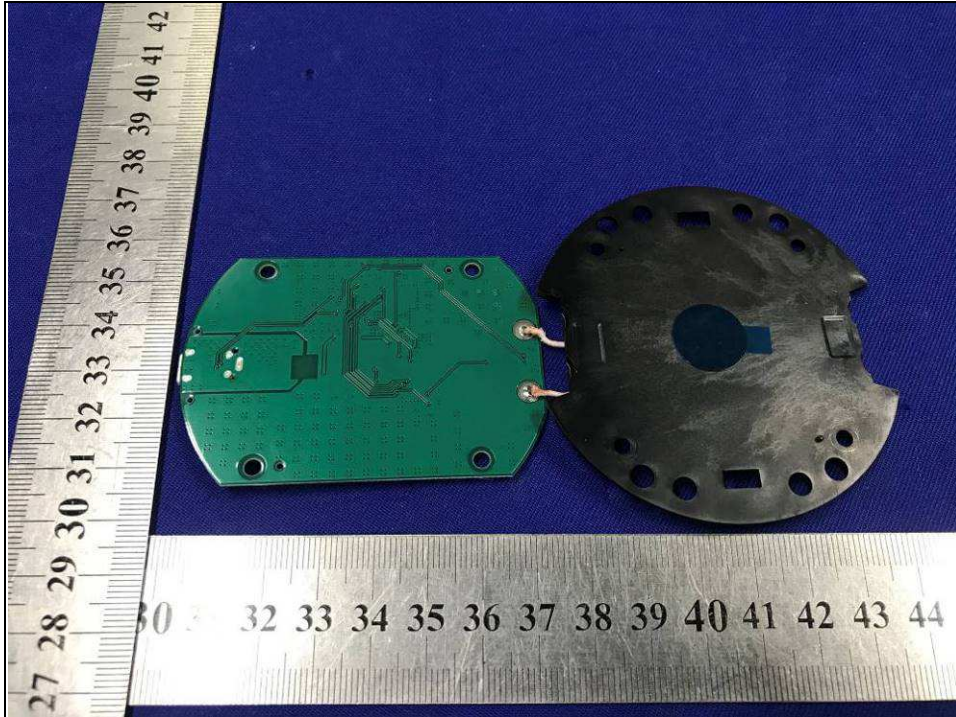

**BUREAU
VERITAS**

Reference No.: 2102WDG0029-1

PHOTOGRAPHS OF THE EUT

**BUREAU
VERITAS**

Reference No.: 2102WDG0029-1

Adapter (A138A-120150U-US5)

**BUREAU
VERITAS**

Reference No.: 2102WDG0029-1

Adapter (DSA-18QFB FUS A)

**BUREAU
VERITAS**

Reference No.: 2102WDG0029-1