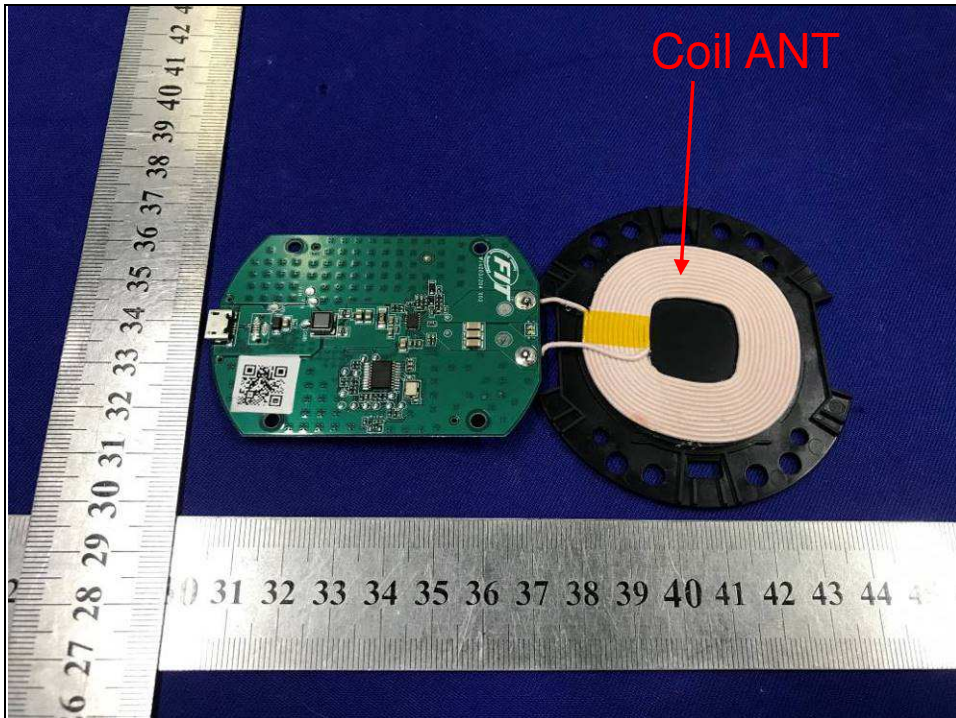

**BUREAU
VERITAS**

Reference No.: 2102WDG0029-1

PHOTOGRAPHS OF THE EUT

**BUREAU
VERITAS**

Reference No.: 2102WDG0029-1

Adapter (A138A-120150U-US5)

**BUREAU
VERITAS**

Reference No.: 2102WDG0029-1

Adapter (DSA-18QFB FUS A)

**BUREAU
VERITAS**

Reference No.: 2102WDG0029-1