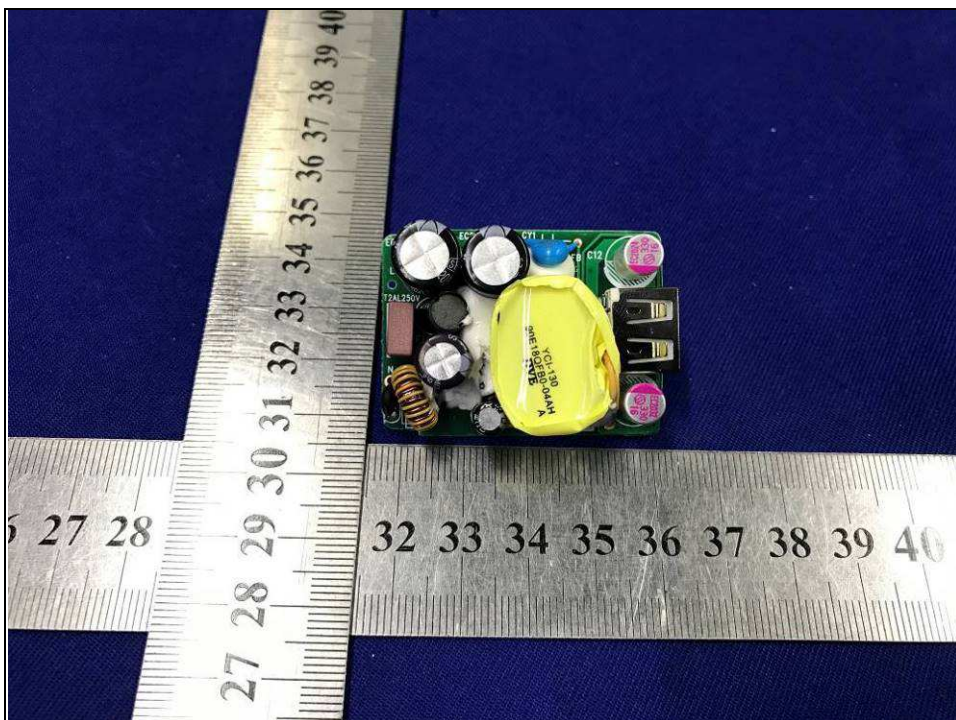

**BUREAU
VERITAS**

Reference No.: 2102WDG0029-1

PHOTOGRAPHS OF THE EUT

**BUREAU
VERITAS**

Reference No.: 2102WDG0029-1

Adapter (A138A-120150U-US5)

**BUREAU
VERITAS**

Reference No.: 2102WDG0029-1

Adapter (DSA-18QFB FUS A)

**BUREAU
VERITAS**

Reference No.: 2102WDG0029-1