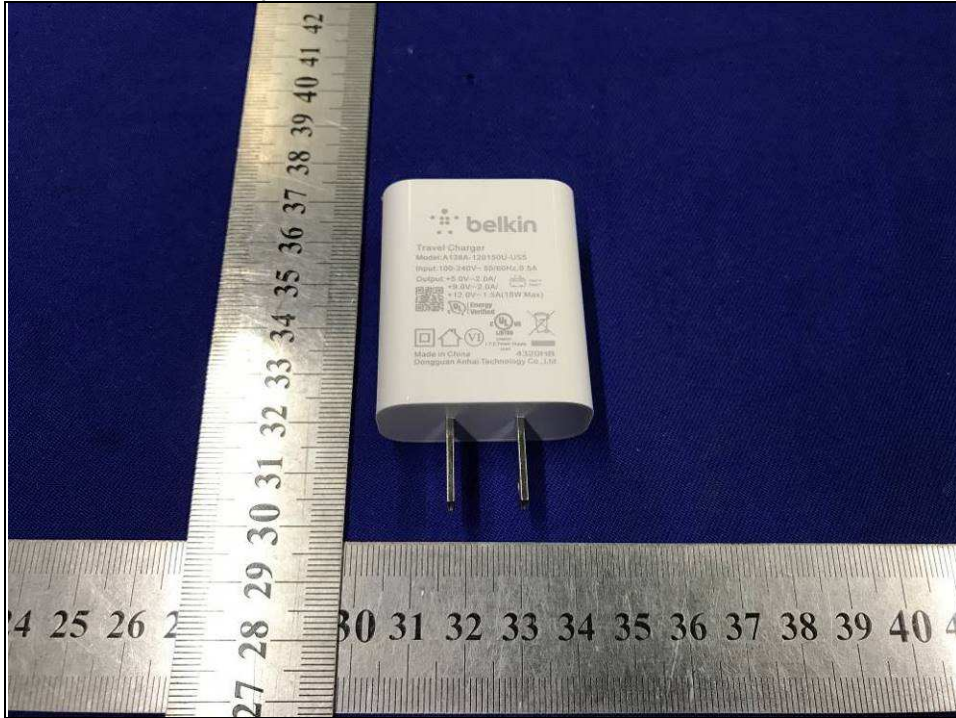

Reference No.: 2102WDG0029-1

Cable

**BUREAU
VERITAS**

Reference No.: 2102WDG0029-1

Adapter (A138A-120150U-US5)

**BUREAU
VERITAS**

Reference No.: 2102WDG0029-1

Adapter (DSA-18QFB FUS A)