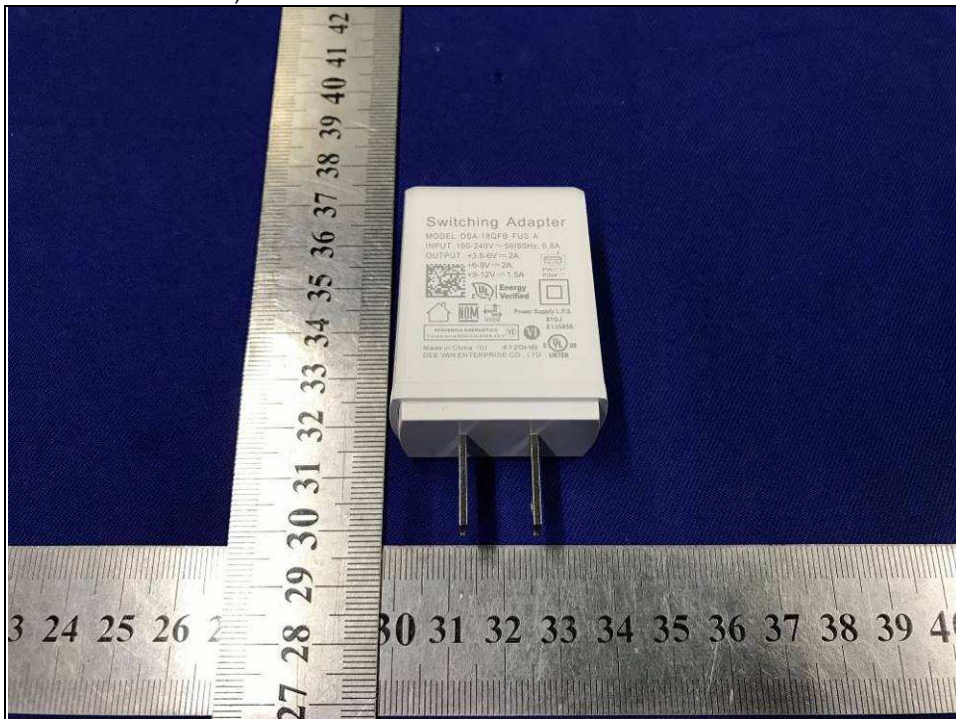

Reference No.: 2102WDG0029-1

Cable

**BUREAU
VERITAS**

Reference No.: 2102WDG0029-1

Adapter (A138A-120150U-US5)

**BUREAU
VERITAS**

Reference No.: 2102WDG0029-1

Adapter (DSA-18QFB FUS A)