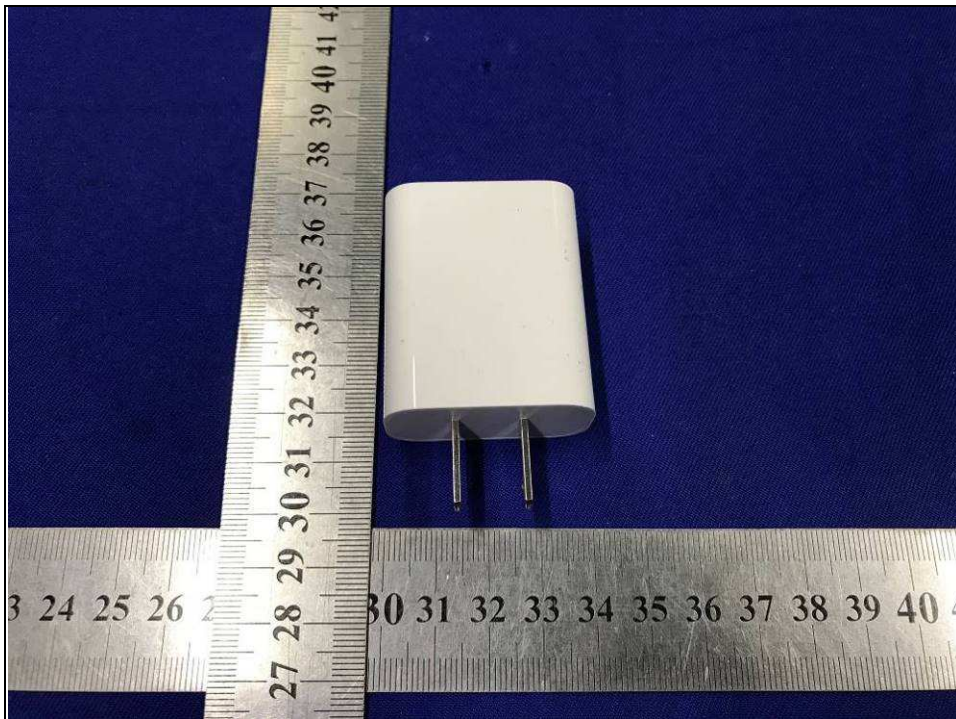

Reference No.: 2102WDG0029-1

Cable

**BUREAU
VERITAS**

Reference No.: 2102WDG0029-1

Adapter (A138A-120150U-US5)

**BUREAU
VERITAS**

Reference No.: 2102WDG0029-1

Adapter (DSA-18QFB FUS A)