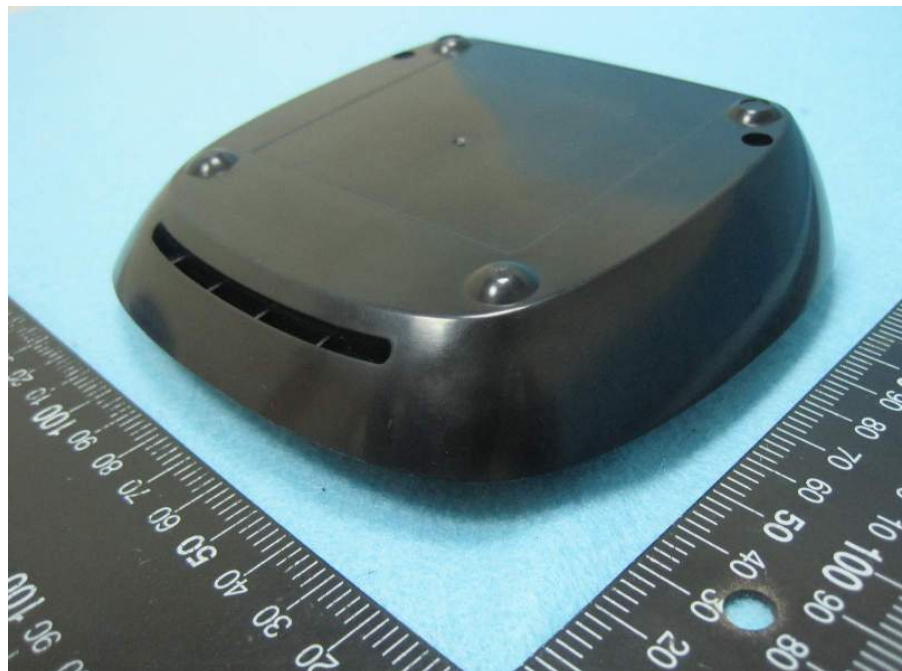

APPENDIX A. Photographs of EUT

Adapter 1
Brand: Belkin
Model:
MT12-Y090100-A1

Adapter 2
Brand: Belkin
Model:
DSA-9PFB-09 FUS 090100