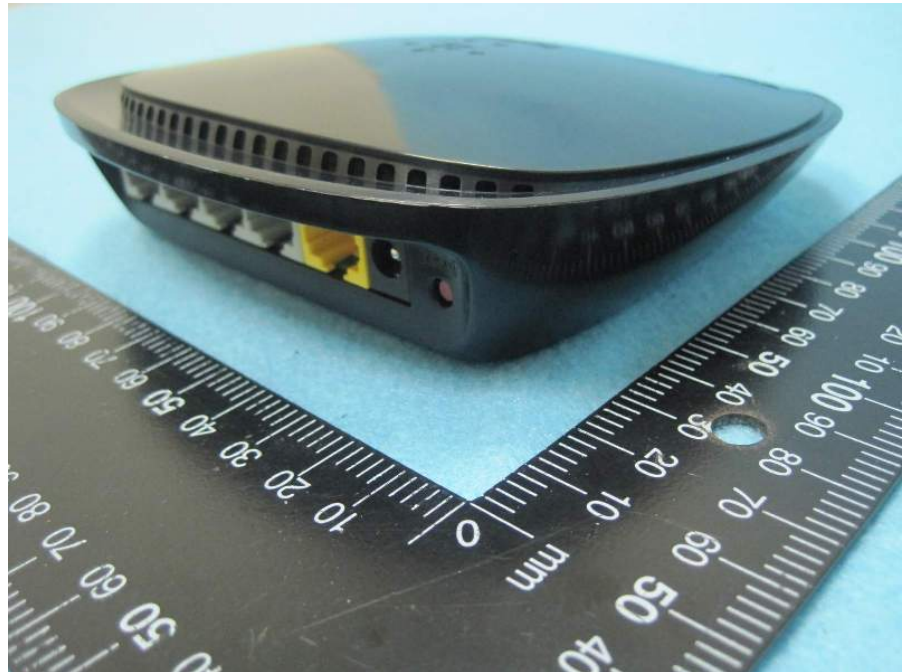

APPENDIX A. Photographs of EUT

Adapter 1
Brand: Belkin
Model:
MT12-Y090100-A1

Adapter 2
Brand: Belkin
Model:
DSA-9PFB-09 FUS 090100