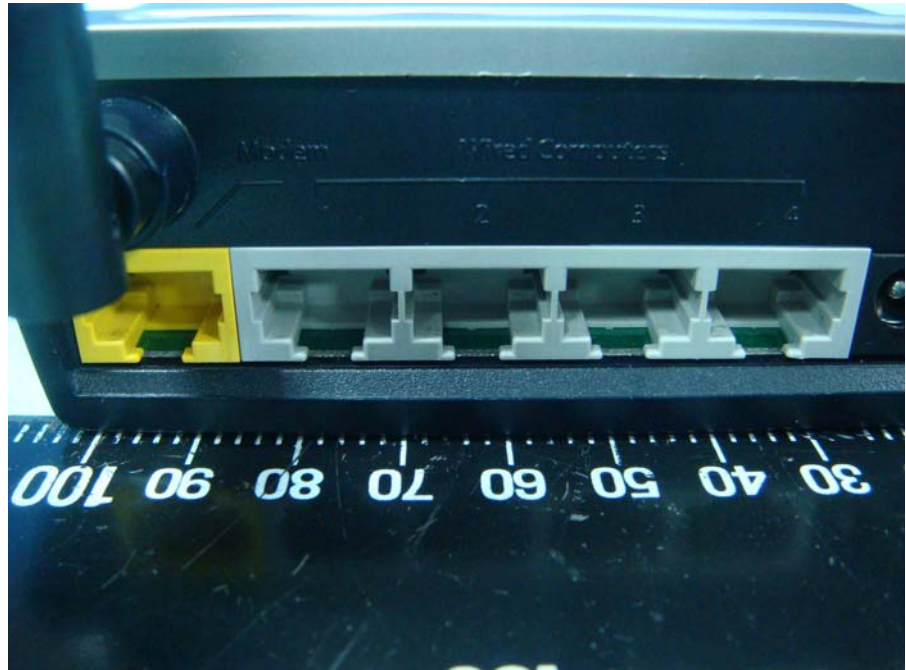

APPENDIX A. Photographs of EUT

Adapter 1
Brand: DVE
Model: DSA-9R-12AUS 090100

Adapter 2
 Brand: LEI
 Model: MT12-Y090100-A1