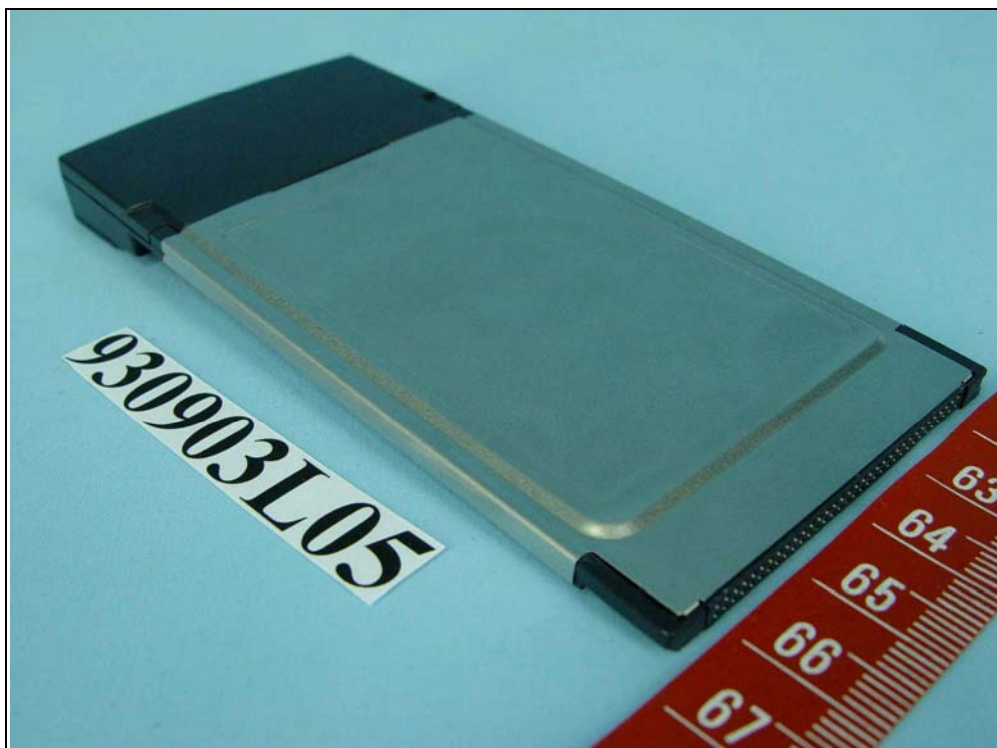

## CONSTRUCTION PHOTOS OF EUT

PA (Model: SE2521A ; Brand: Sige)

PA (Model: SKY65206 ; Brand: Skywork)