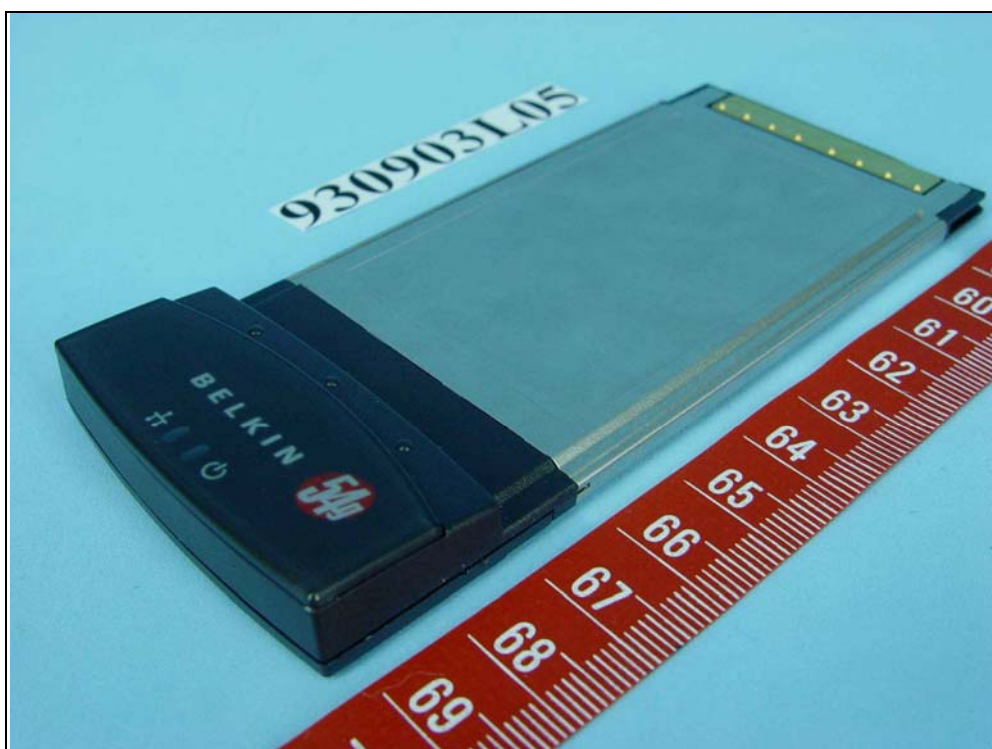

## CONSTRUCTION PHOTOS OF EUT

PA (Model: SE2521A ; Brand: Sige)

PA (Model: SKY65206 ; Brand: Skywork)