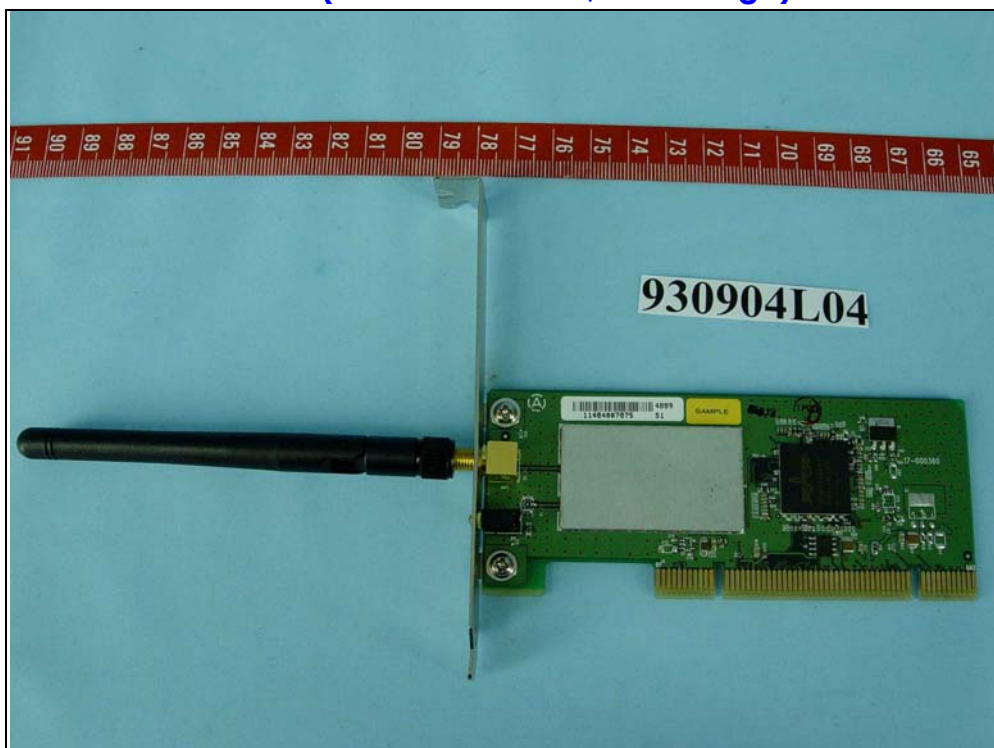

CONSTRUCTION PHOTOS OF EUT

PA (Model: SE2521A ; Brand: Sige)

PA (Model :SKY65206 ; Brand: Skywork)