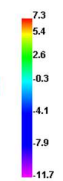

2110.00MHz - 2750.00MHz Gain

2110.00MHz - 2750.00MHz Efficiency

- Field pattern

**Bluetooth 0 TIS**

**Bluetooth 0 TIS H**

**Bluetooth 0 TIS E1**

**Bluetooth 0 TIS E2**

**Bluetooth 39 TIS**

**Bluetooth 39 TIS H**

**Bluetooth 39 TIS E1**

**Bluetooth 39 TIS E2**

**Bluetooth 78 TIS**

**Bluetooth 78 TIS H**

**Bluetooth 78 TIS E1**

**Bluetooth 78 TIS E2**

**Bluetooth 0 TRP**

**Bluetooth 0 TRP H**

**Bluetooth 0 TRP E1**

**Bluetooth 0 TRP E2**

**Bluetooth 39 TRP**

**Bluetooth 39 TRP H**

**Bluetooth 39 TRP E1**

**Bluetooth 39 TRP E2**

**Bluetooth 39 TRP**