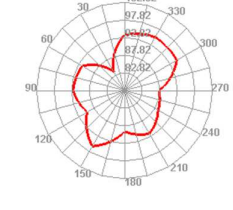

2110.00MHz - 2750.00MHz Gain

2110.00MHz - 2750.00MHz Efficiency

- Field pattern

**Bluetooth 0 TIS**

**Bluetooth 0 TIS H**

**Bluetooth 0 TIS E1**

**Bluetooth 0 TIS E2**

**Bluetooth 39 TIS**

**Bluetooth 39 TIS H**

**Bluetooth 39 TIS E1**

**Bluetooth 39 TIS E2**

**Bluetooth 78 TIS**

**Bluetooth 78 TIS H**

**Bluetooth 78 TIS E1**

**Bluetooth 78 TIS E2**

**Bluetooth 0 TRP**