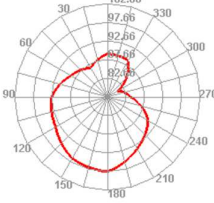

2110.00MHz - 2750.00MHz Gain

2110.00MHz - 2750.00MHz Efficiency

- Field pattern

**Bluetooth 0 TIS**

**Bluetooth 0 TIS H**

**Bluetooth 0 TIS E1**

**Bluetooth 0 TIS E2**

**Bluetooth 39 TIS**

**Bluetooth 39 TIS H**

**Bluetooth 39 TIS E1**

**Bluetooth 39 TIS E2**

**Bluetooth 78 TIS**

**Bluetooth 78 TIS H**

**Bluetooth 78 TIS E1**

**Bluetooth 78 TIS E2**

**Bluetooth 0 TRP**