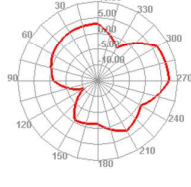

2110.00MHz - 2750.00MHz Gain

2110.00MHz - 2750.00MHz Efficiency

- Field pattern

**Bluetooth 0 TIS**

**Bluetooth 0 TIS H**

**Bluetooth 0 TIS E1**

**Bluetooth 0 TIS E2**

**Bluetooth 39 TIS**

**Bluetooth 39 TIS H**

**Bluetooth 39 TIS E1**

**Bluetooth 39 TIS E2**

**Bluetooth 78 TIS**

**Bluetooth 78 TIS H**

**Bluetooth 78 TIS E1**

**Bluetooth 78 TIS E2**

**Bluetooth 0 TRP**

**Bluetooth 0 TRP H**

**Bluetooth 0 TRP E1**

**Bluetooth 0 TRP E2**

**Bluetooth 39 TRP**

**Bluetooth 39 TRP H**

**Bluetooth 39 TRP E1**

**Bluetooth 39 TRP E2**

**Bluetooth 39 TRP**