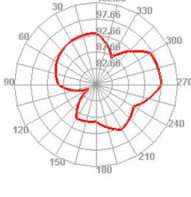

2110.00MHz - 2750.00MHz Gain

2110.00MHz - 2750.00MHz Efficiency

- Field pattern

**Bluetooth 0 TIS**

**Bluetooth 0 TIS H**

**Bluetooth 0 TIS E1**

**Bluetooth 0 TIS E2**

**Bluetooth 39 TIS**

**Bluetooth 39 TIS H**

**Bluetooth 39 TIS E1**

**Bluetooth 39 TIS E2**

**Bluetooth 78 TIS**

**Bluetooth 78 TIS H**

**Bluetooth 78 TIS E1**

**Bluetooth 78 TIS E2**

**Bluetooth 0 TRP**