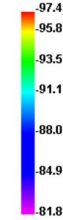

2110.00MHz - 2750.00MHz Gain

2110.00MHz - 2750.00MHz Efficiency

- Field pattern

**Bluetooth 0 TIS**

**Bluetooth 0 TIS H**

**Bluetooth 0 TIS E1**

**Bluetooth 0 TIS E2**

**Bluetooth 39 TIS**

**Bluetooth 39 TIS H**

**Bluetooth 39 TIS E1**

**Bluetooth 39 TIS E2**

**Bluetooth 78 TIS**

**Bluetooth 78 TIS H**

**Bluetooth 78 TIS E1**

**Bluetooth 78 TIS E2**

**Bluetooth 0 TRP**

**Bluetooth 0 TRP H**

**Bluetooth 0 TRP E1**

**Bluetooth 0 TRP E2**

**Bluetooth 39 TRP**

**Bluetooth 39 TRP H**

**Bluetooth 39 TRP E1**

**Bluetooth 39 TRP E2**

**Bluetooth 39 TRP**

**Bluetooth 39 TRP H**

**Bluetooth 39 TRP E1**

**Bluetooth 39 TRP E2**

**Bluetooth 78 TRP**

**Bluetooth 78 TRP H**

**Bluetooth 78 TRP E1**

**Bluetooth 78 TRP E2**