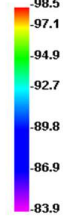

2110.00MHz - 2750.00MHz Gain

2110.00MHz - 2750.00MHz Efficiency

- Field pattern

**Bluetooth 0 TIS**

**Bluetooth 0 TIS H**

**Bluetooth 0 TIS E1**

**Bluetooth 0 TIS E2**

**Bluetooth 39 TIS**

**Bluetooth 39 TIS H**

**Bluetooth 39 TIS E1**

**Bluetooth 39 TIS E2**

**Bluetooth 78 TIS**

**Bluetooth 78 TIS H**

**Bluetooth 78 TIS E1**

**Bluetooth 78 TIS E2**

**Bluetooth 0 TRP**

**Bluetooth 0 TRP H**

**Bluetooth 0 TRP E1**

**Bluetooth 0 TRP E2**

**Bluetooth 39 TRP**

**Bluetooth 39 TRP H**

**Bluetooth 39 TRP E1**

**Bluetooth 39 TRP E2**

**Bluetooth 39 TRP**