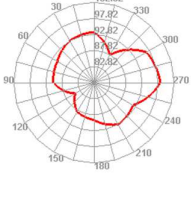

2110.00MHz - 2750.00MHz Gain

2110.00MHz - 2750.00MHz Efficiency

- Field pattern

**Bluetooth 0 TIS**

**Bluetooth 0 TIS H**

**Bluetooth 0 TIS E1**

**Bluetooth 0 TIS E2**

**Bluetooth 39 TIS**

**Bluetooth 39 TIS H**

**Bluetooth 39 TIS E1**

**Bluetooth 39 TIS E2**

**Bluetooth 78 TIS**

**Bluetooth 78 TIS H**

**Bluetooth 78 TIS E1**

**Bluetooth 78 TIS E2**

**Bluetooth 0 TRP**