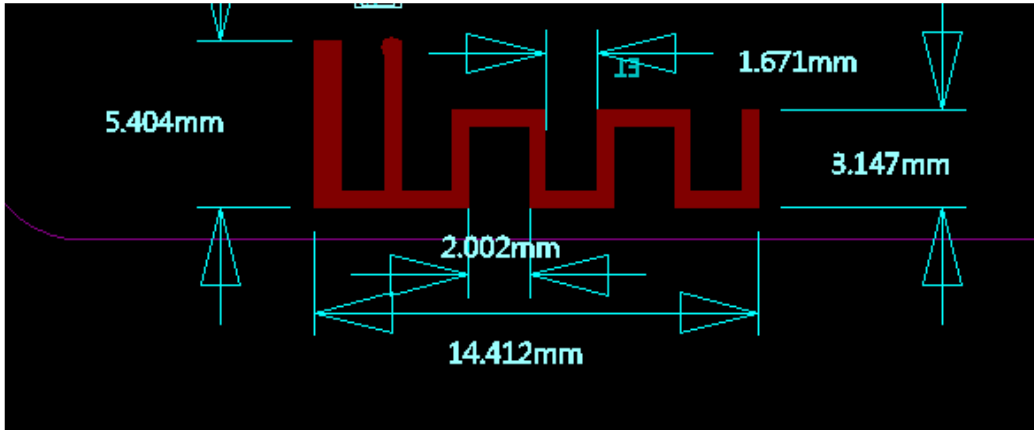

## Antenna Spec.

Antenna type: PCB antenna

Passive Test For D4			Application Information	
Freq (MHz)	Effi (%)	Gain (dBi)	O4Version	4.95.303
2400	36.56	0.19	TotalTime	1m 19s 71ms
2410	36.34	0.11	AdditionalInfor	NULL
2420	37.22	0.21		
2430	35.87	0.14		
2440	36.39	0.31		
2450	38.45	0.66		
2460	39.51	0.84		
2470	39.75	0.8		
2480	39.32	0.59		