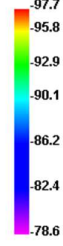

2110.00MHz - 2750.00MHz Gain

2110.00MHz - 2750.00MHz Efficiency

- Field pattern

**Bluetooth 0 TIS**

**Bluetooth 0 TIS H**

**Bluetooth 0 TIS E1**

**Bluetooth 0 TIS E2**

**Bluetooth 39 TIS**

**Bluetooth 39 TIS H**

**Bluetooth 39 TIS E1**

**Bluetooth 39 TIS E2**

**Bluetooth 78 TIS**

**Bluetooth 78 TIS H**

**Bluetooth 78 TIS E1**

**Bluetooth 78 TIS E2**

**Bluetooth 0 TRP**

**Bluetooth 0 TRP H**

**Bluetooth 0 TRP E1**

**Bluetooth 0 TRP E2**

**Bluetooth 39 TRP**

**Bluetooth 39 TRP H**

**Bluetooth 39 TRP E1**

**Bluetooth 39 TRP E2**

**Bluetooth 39 TRP**