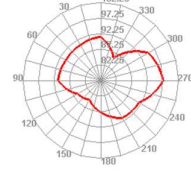

2110.00MHz - 2750.00MHz Gain

2110.00MHz - 2750.00MHz Efficiency

- Field pattern

**Bluetooth 0 TIS**

**Bluetooth 0 TIS H**

**Bluetooth 0 TIS E1**

**Bluetooth 0 TIS E2**

**Bluetooth 39 TIS**

**Bluetooth 39 TIS H**

**Bluetooth 39 TIS E1**

**Bluetooth 39 TIS E2**

**Bluetooth 78 TIS**

**Bluetooth 78 TIS H**

**Bluetooth 78 TIS E1**

**Bluetooth 78 TIS E2**

**Bluetooth 0 TRP**

**Bluetooth 0 TRP H**

**Bluetooth 0 TRP E1**

**Bluetooth 0 TRP E2**

**Bluetooth 39 TRP**

**Bluetooth 39 TRP H**

**Bluetooth 39 TRP E1**

**Bluetooth 39 TRP E2**

**Bluetooth 39 TRP**