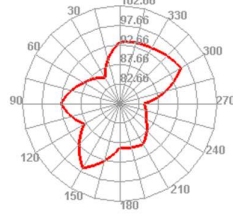

2110.00MHz - 2750.00MHz Gain

2110.00MHz - 2750.00MHz Efficiency

- Field pattern

**Bluetooth 0 TIS**

**Bluetooth 0 TIS H**

**Bluetooth 0 TIS E1**

**Bluetooth 0 TIS E2**

**Bluetooth 39 TIS**

**Bluetooth 39 TIS H**

**Bluetooth 39 TIS E1**

**Bluetooth 39 TIS E2**

**Bluetooth 78 TIS**

**Bluetooth 78 TIS H**

**Bluetooth 78 TIS E1**

**Bluetooth 78 TIS E2**

**Bluetooth 0 TRP**