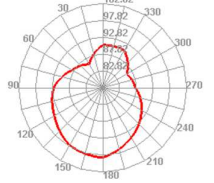

2110.00MHz - 2750.00MHz Gain

2110.00MHz - 2750.00MHz Efficiency

- Field pattern

**Bluetooth 0 TIS**

**Bluetooth 0 TIS H**

**Bluetooth 0 TIS E1**

**Bluetooth 0 TIS E2**

**Bluetooth 39 TIS**

**Bluetooth 39 TIS H**

**Bluetooth 39 TIS E1**

**Bluetooth 39 TIS E2**

**Bluetooth 78 TIS**

**Bluetooth 78 TIS H**

**Bluetooth 78 TIS E1**

**Bluetooth 78 TIS E2**

**Bluetooth 0 TRP**