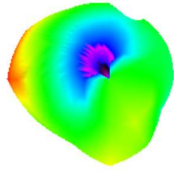

2110.00MHz - 2750.00MHz Gain

2110.00MHz - 2750.00MHz Efficiency

- Field pattern

**Bluetooth 0 TIS**

**Bluetooth 0 TIS H**

**Bluetooth 0 TIS E1**

**Bluetooth 0 TIS E2**

**Bluetooth 39 TIS**

**Bluetooth 39 TIS H**

**Bluetooth 39 TIS E1**

**Bluetooth 39 TIS E2**

**Bluetooth 78 TIS**

**Bluetooth 78 TIS H**

**Bluetooth 78 TIS E1**

**Bluetooth 78 TIS E2**

**Bluetooth 0 TRP**