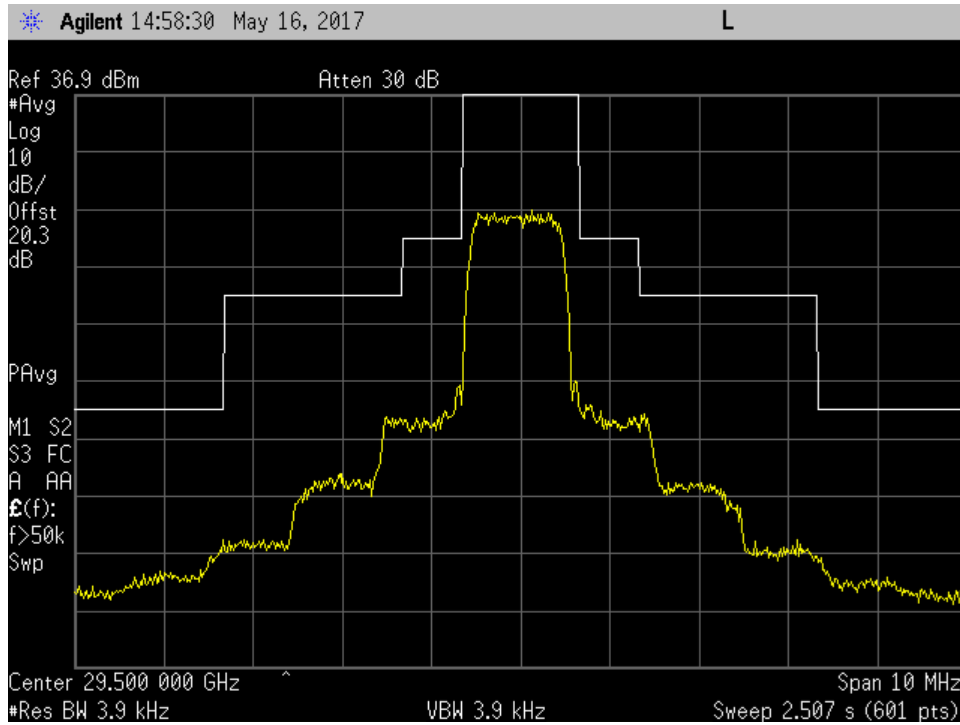

### Mask\_29.5 GHz\_BPSK\_1 Msym

### Mask\_29.5 GHz\_BPSK\_5 Msym

### Mask\_29.5 GHz\_QPSK\_1 Msym