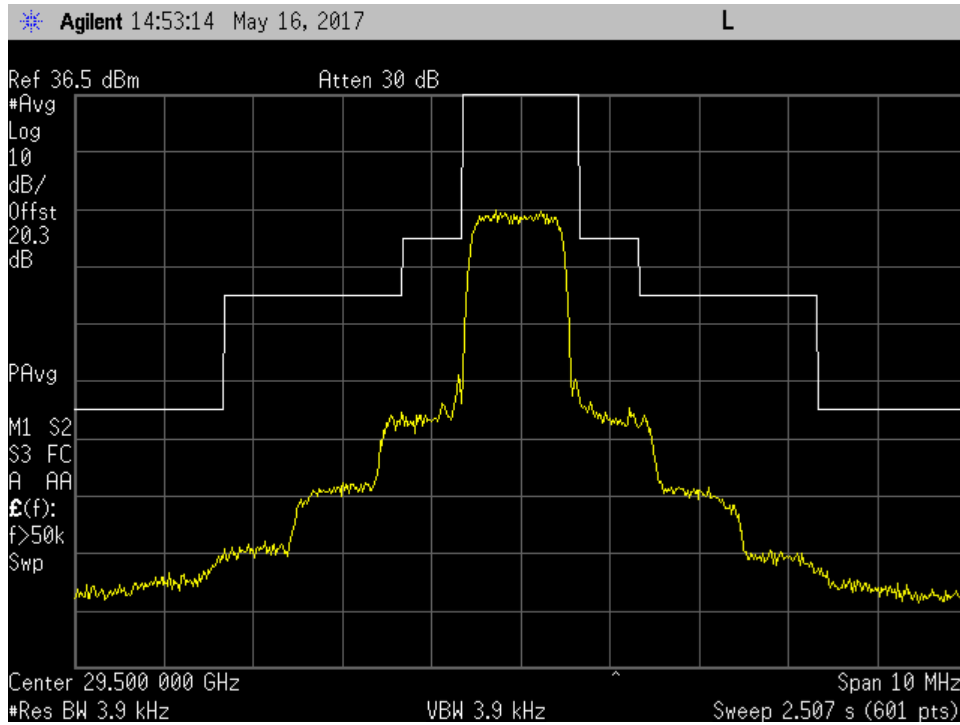

Mask_29.5 GHz_8PSK_1 Msym