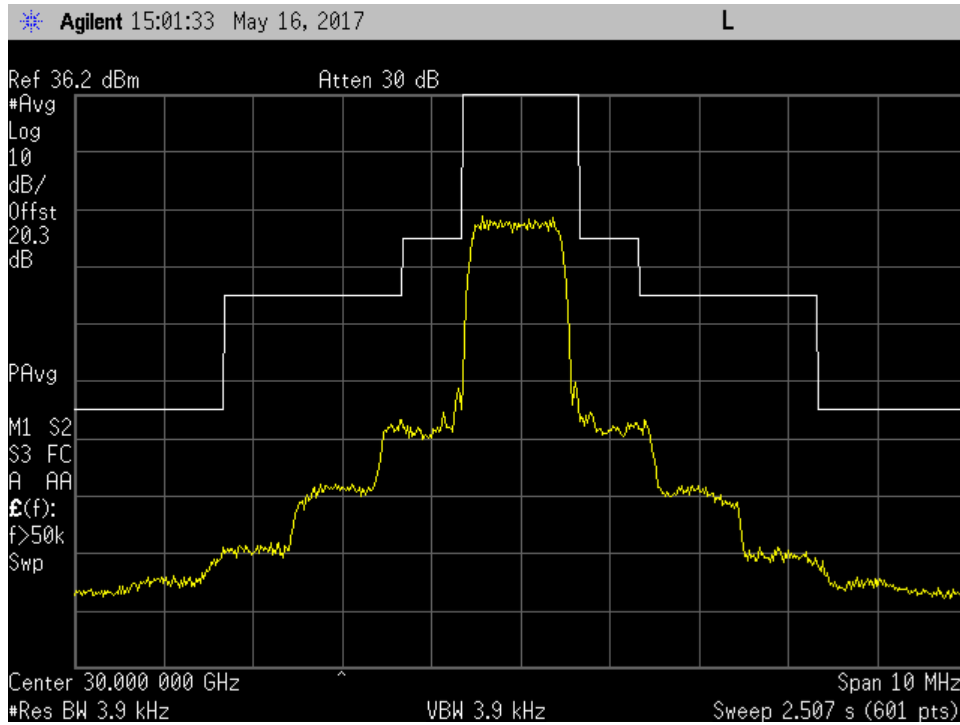

Mask_30.0 GHz_QPSK_1 Msym