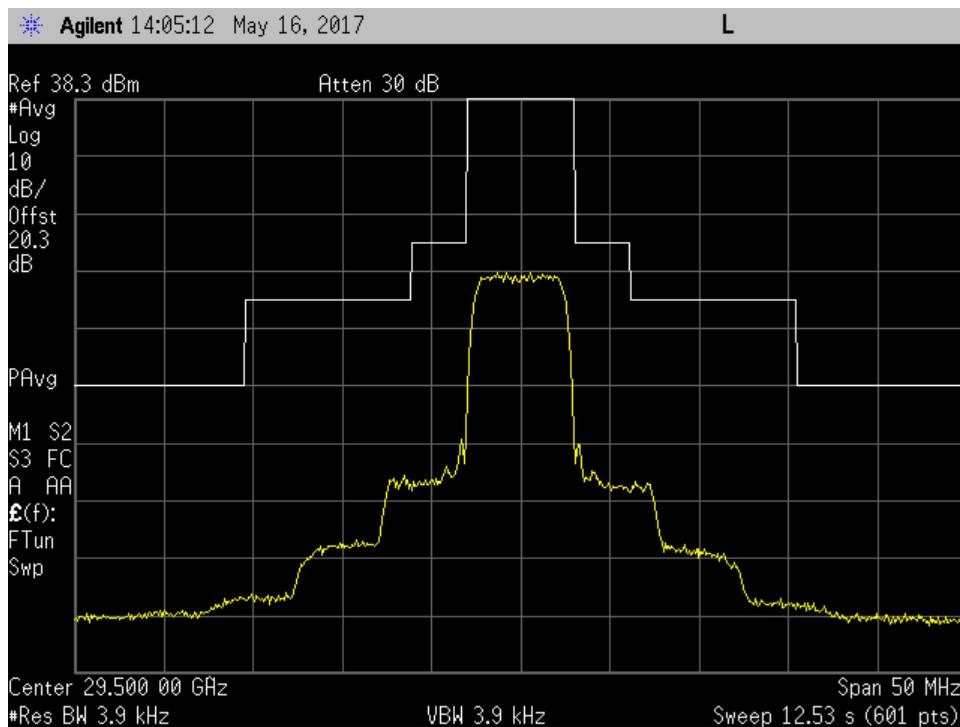

Mask_29.5 GHz_8PSK_5 Msym