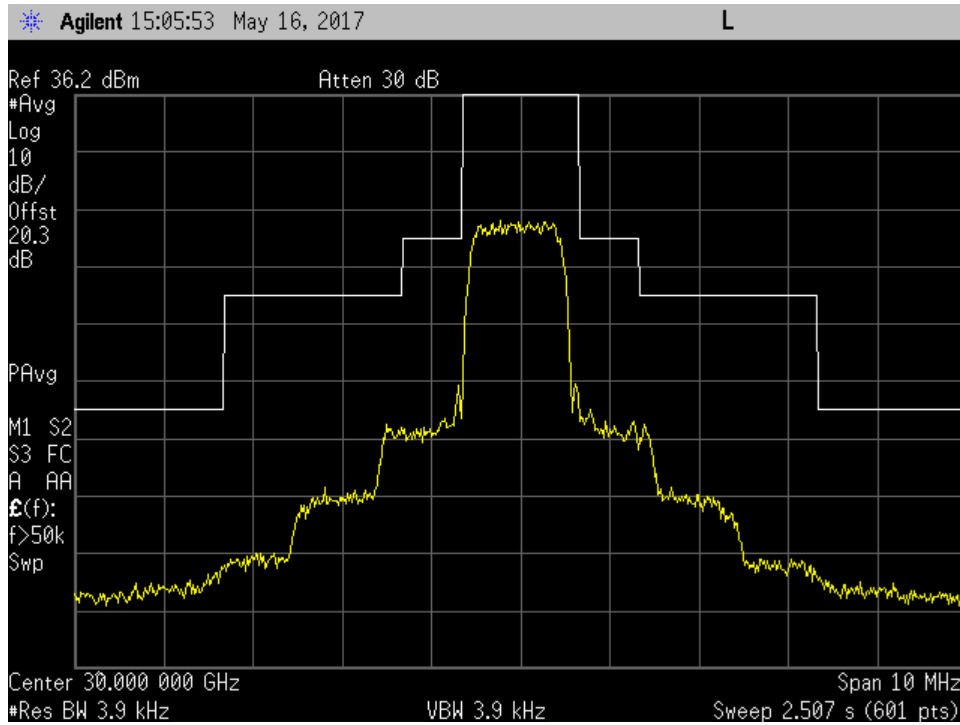

Mask_30.0 GHz_8PSK_1 Msym