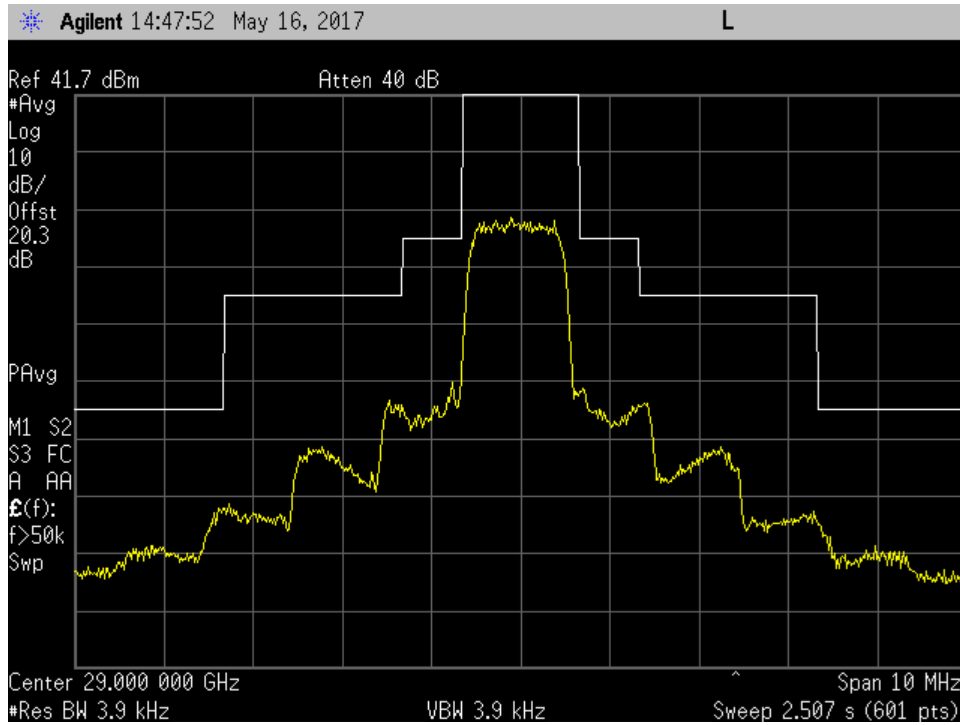

### Mask\_29.0 GHz\_8PSK\_1 Msym

### Mask\_29.0 GHz\_8PSK\_5 Msym

### Mask\_29.0 GHz\_BPSK\_1 Msym