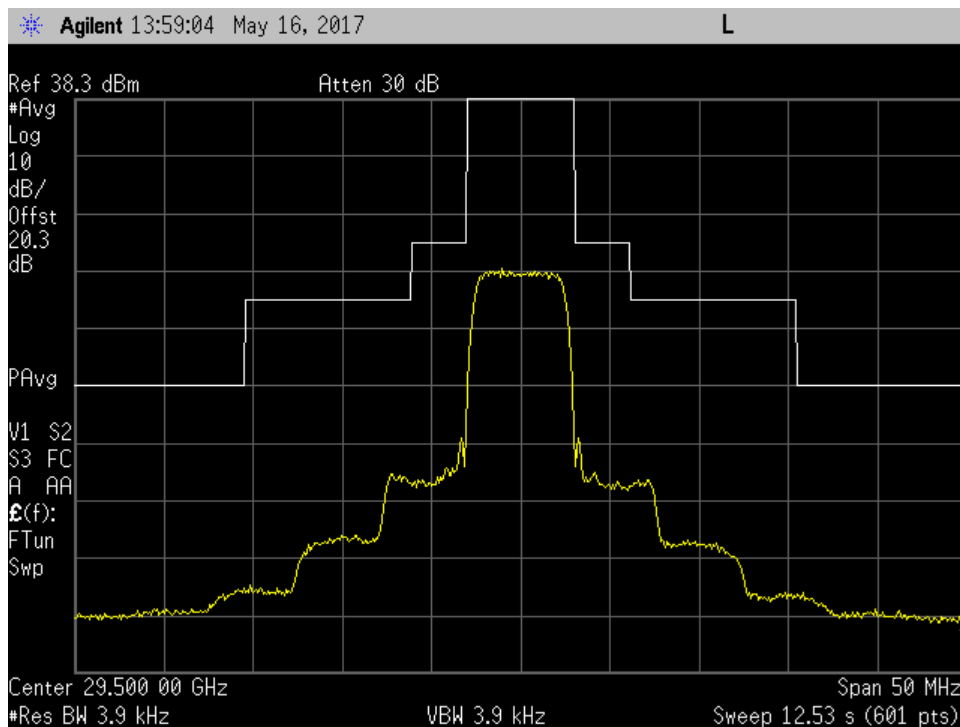

Mask_29.5 GHz_QPSK_5 Msym