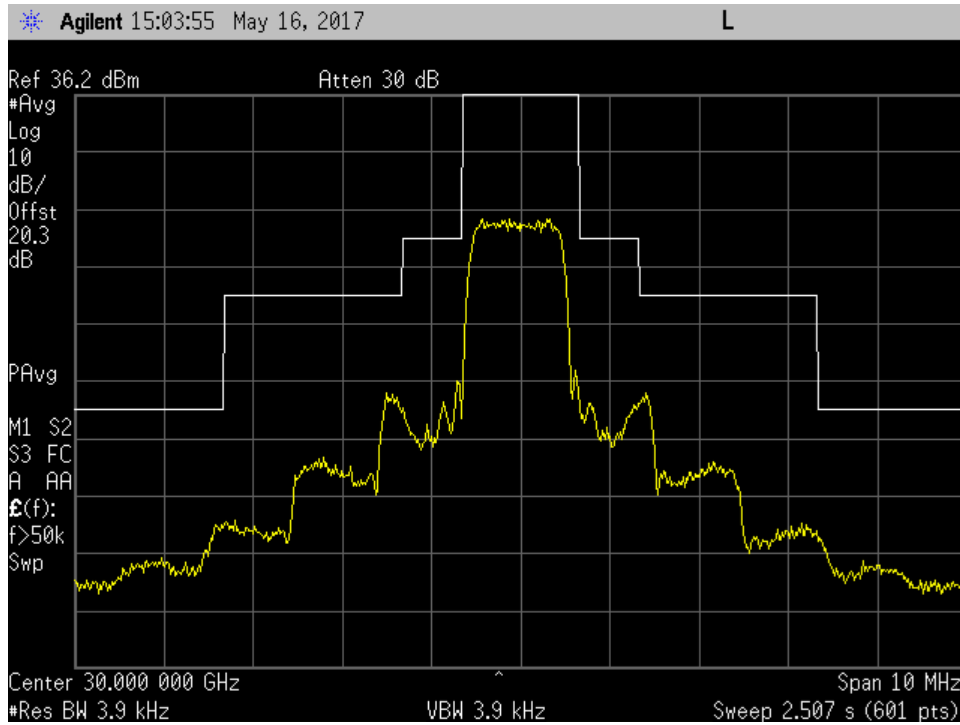

Mask_30.0 GHz_BPSK_1 Msym