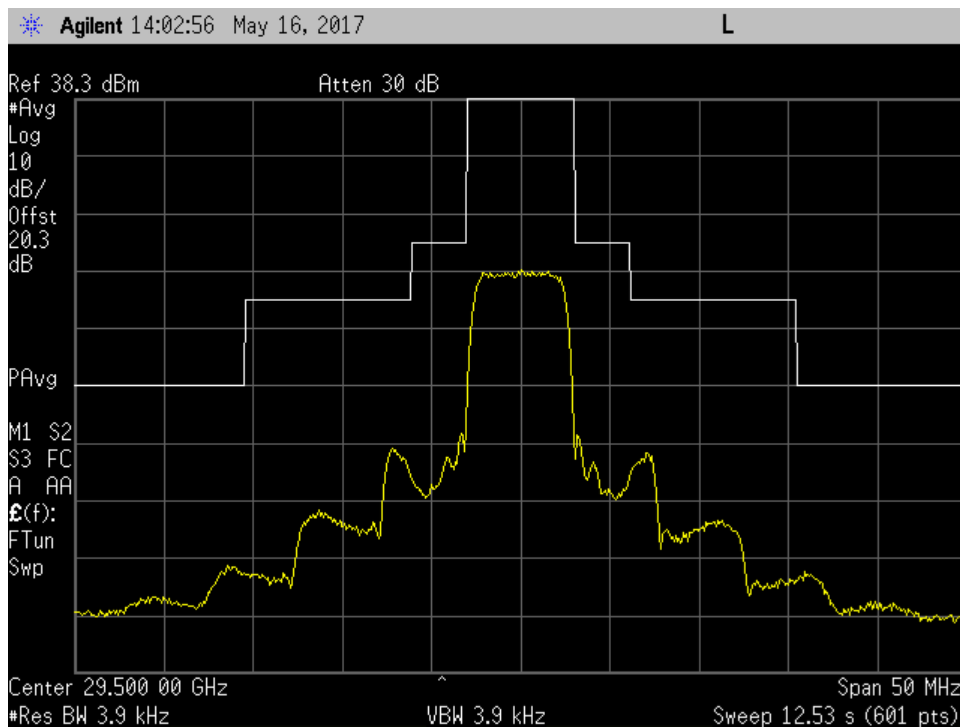

Mask_29.5 GHz_BPSK_5 Msym