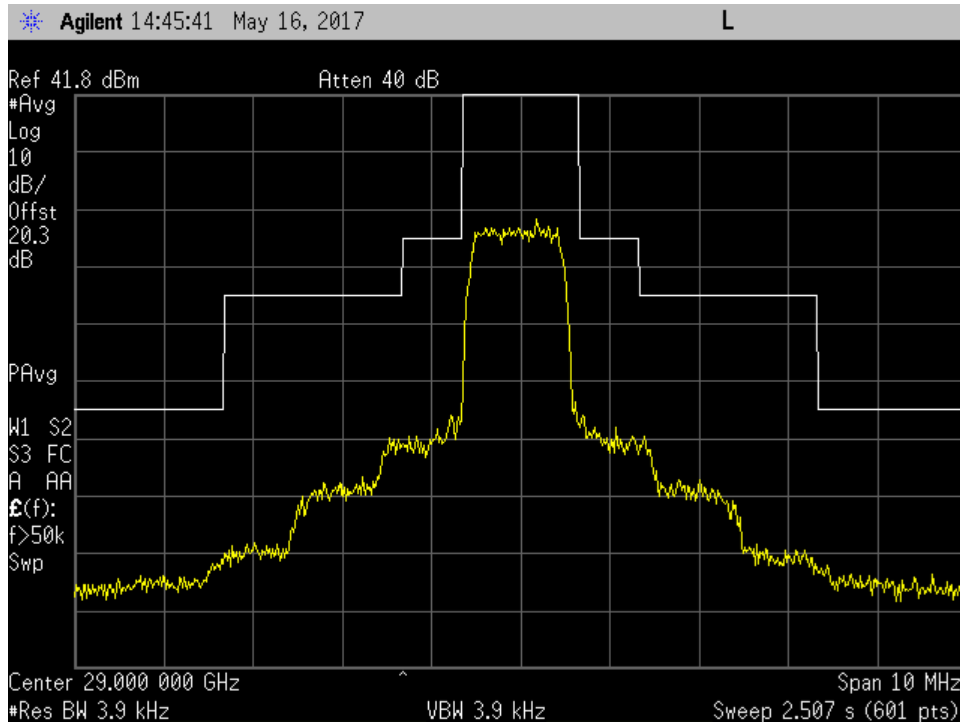

### Mask\_29.0 GHz\_BPSK\_1 Msym

### Mask\_29.0 GHz\_BPSK\_5 Msym

### Mask\_29.0 GHz\_QPSK\_1 Msym