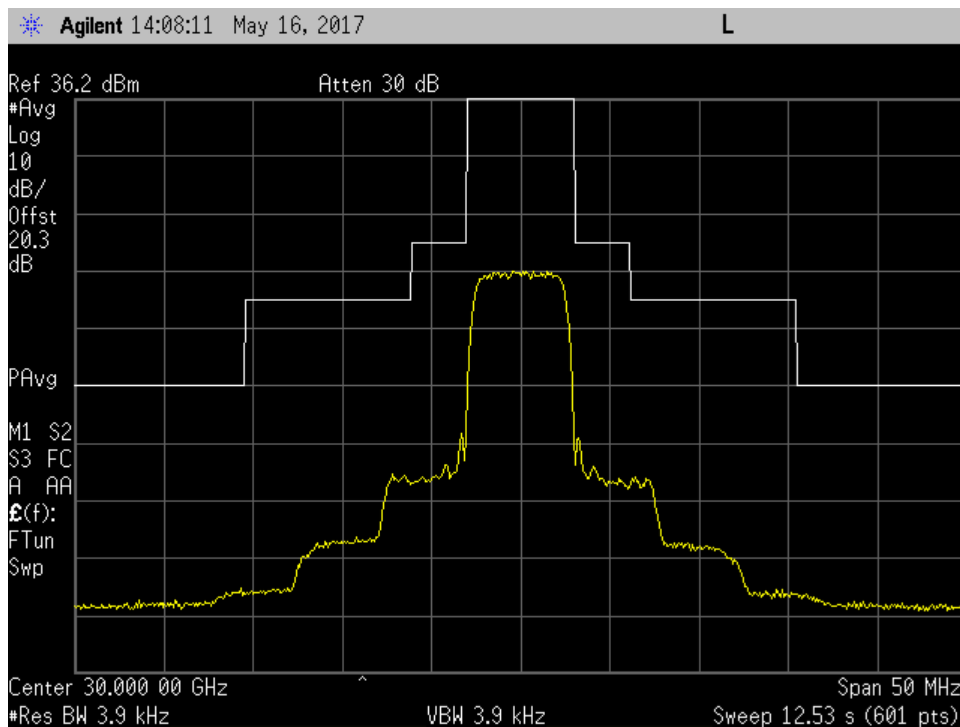

Mask_30.0 GHz_8PSK_5 Msym