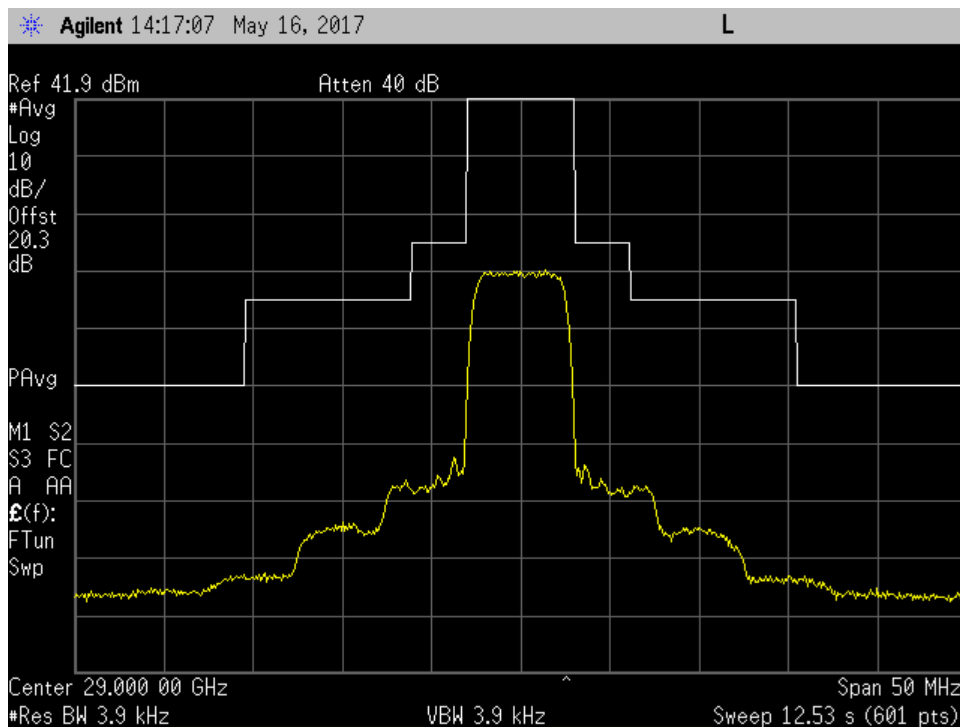

Mask_29.0 GHz_QPSK_5 Msym