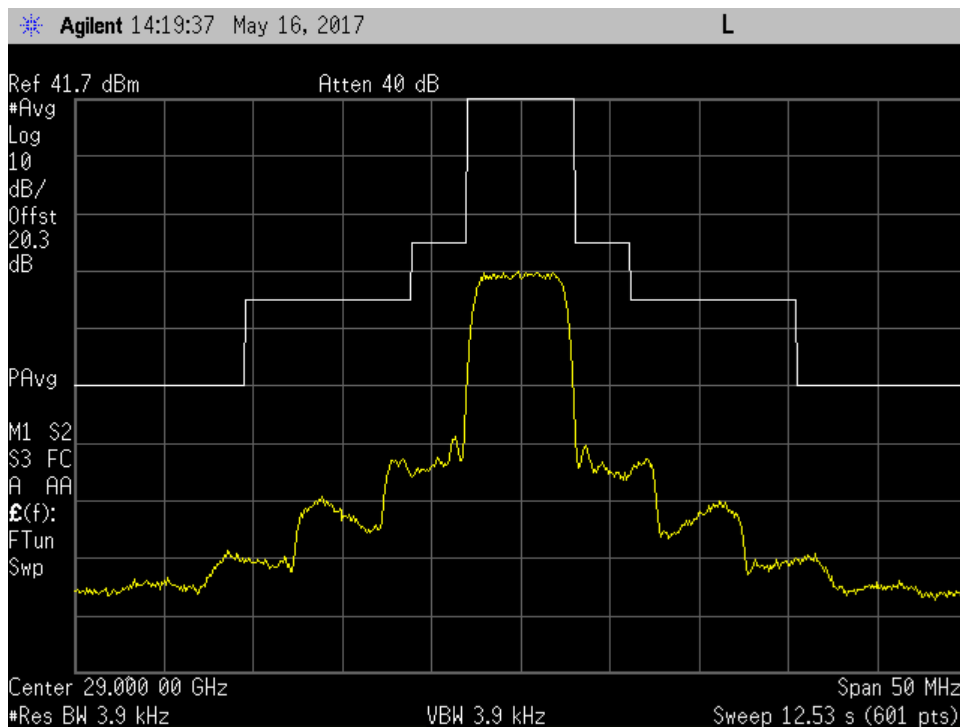

### Mask\_29.0 GHz\_8PSK\_5 Msym

### Mask\_29.0 GHz\_BPSK\_1 Msym

### Mask\_29.0 GHz\_BPSK\_5 Msym