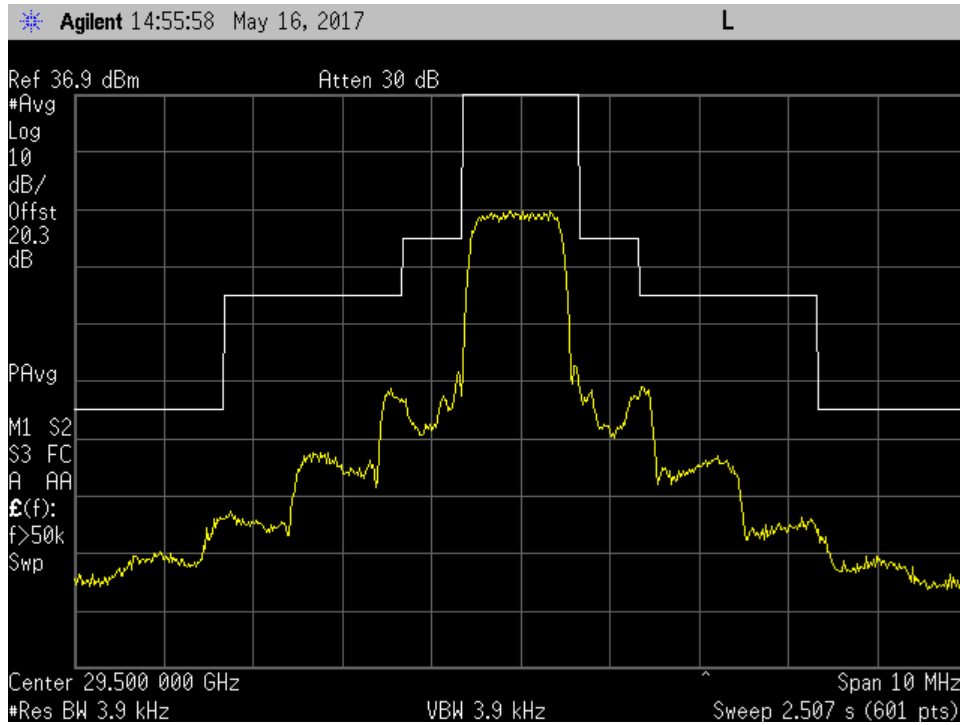

### Mask\_29.0 GHz\_QPSK\_5 Msym

### Mask\_29.5 GHz\_8PSK\_1 Msym

### Mask\_29.5 GHz\_8PSK\_5 Msym

### Mask\_29.5 GHz\_BPSK\_1 Msym