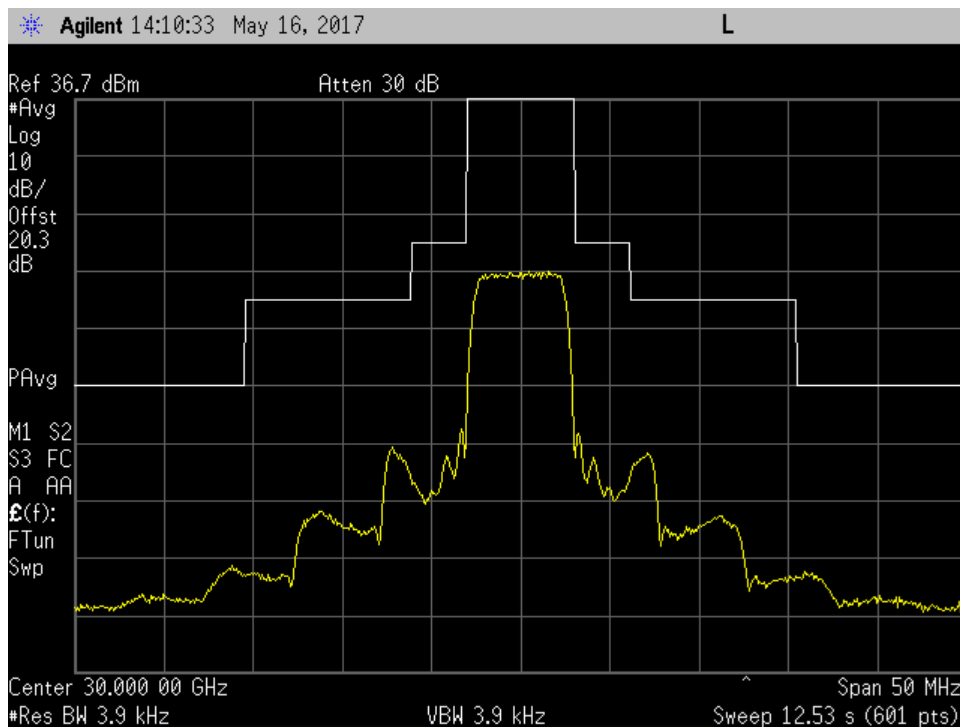

Mask_30.0 GHz_BPSK_5 Msym