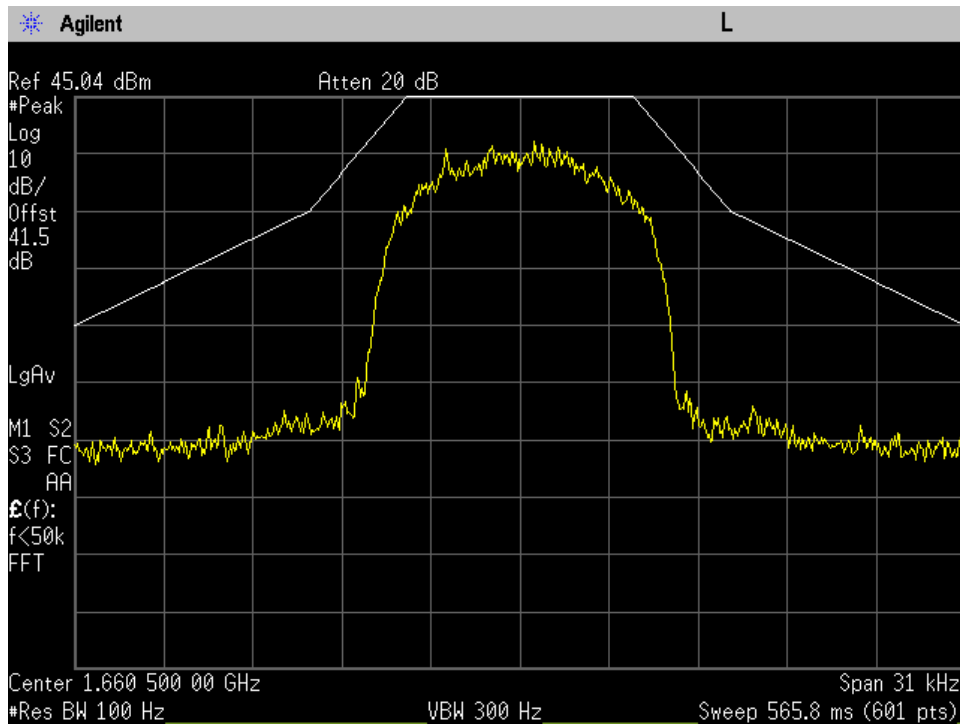

QPSK_10K5_1660.5 MHz