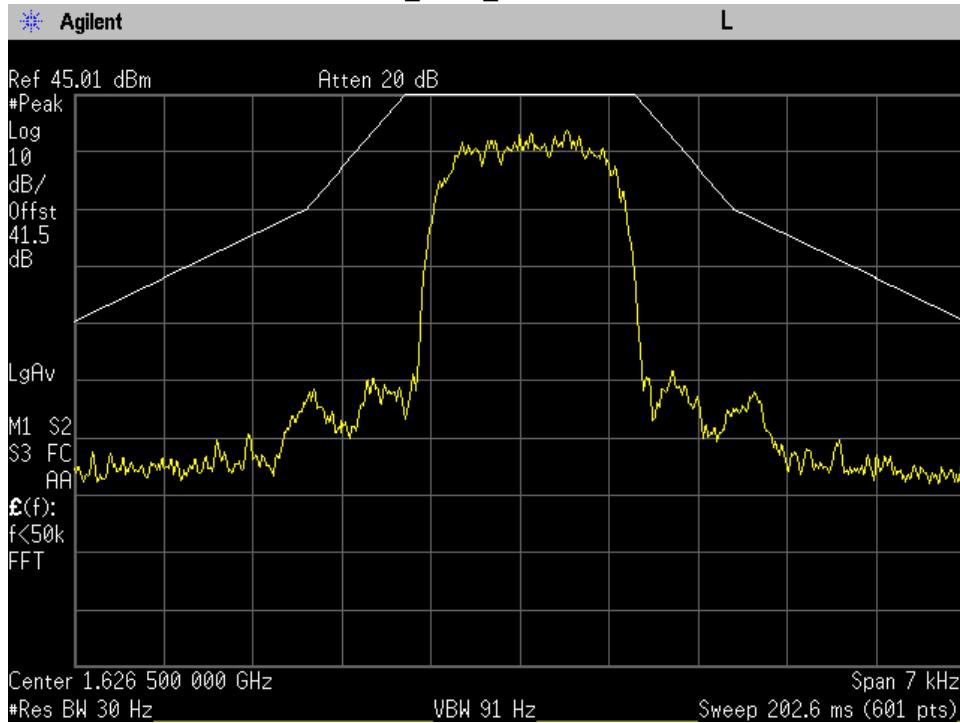

## **Annex C**

### **Emission Masks**

### BPSK\_1K68\_1626.5 MHz