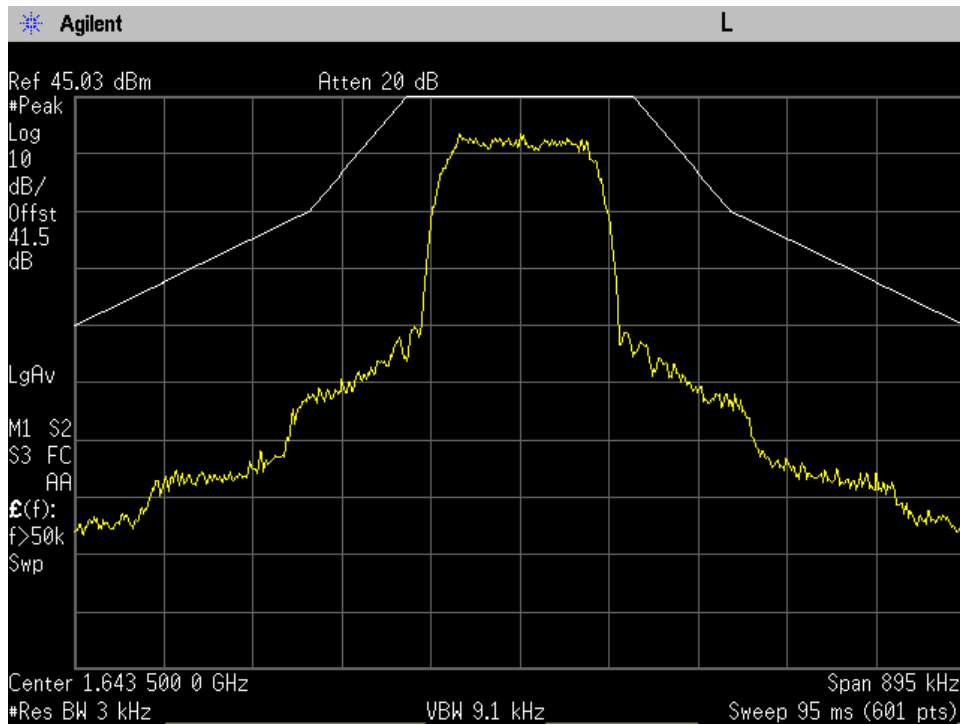

### QPSK\_10K5\_1643.5 MHz

### QPSK\_10K5\_1660.5 MHz

### QPSK\_200K\_1626.5 MHz

### QPSK\_200K\_1643.5 MHz