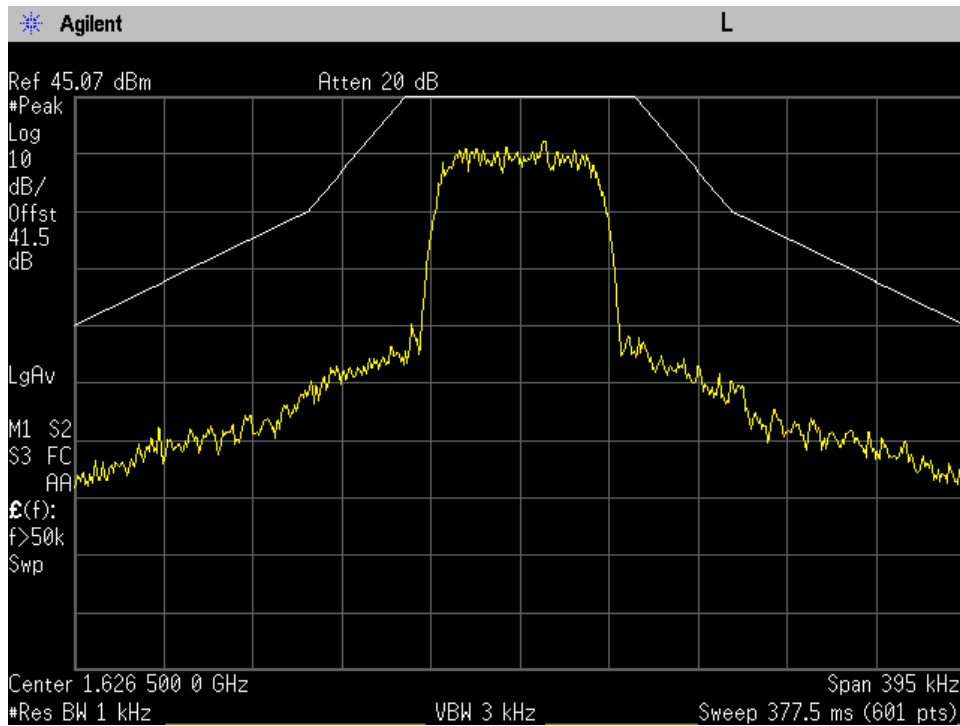

QAM_100K_1626.5 MHz