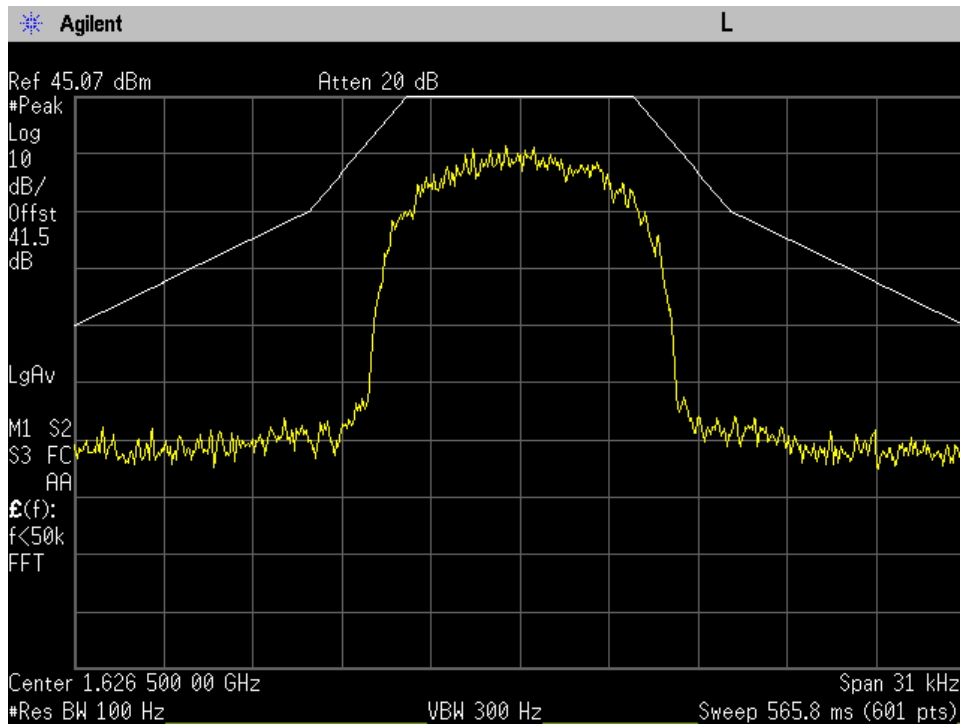

QPSK_10K5_1626.5 MHz