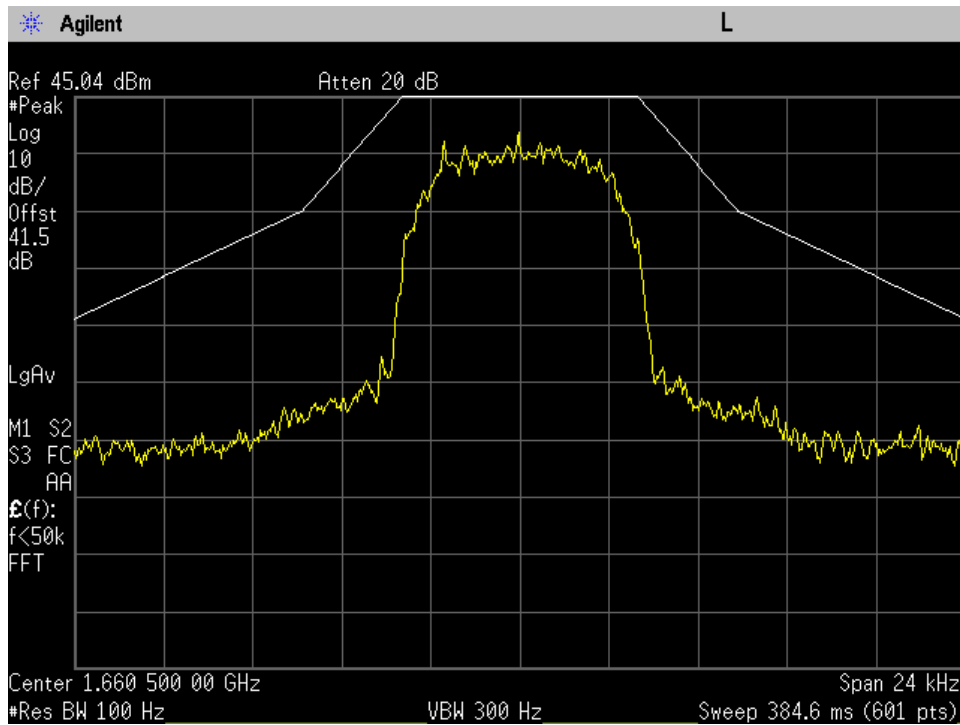

QPSK_6K80_1660.5 MHz