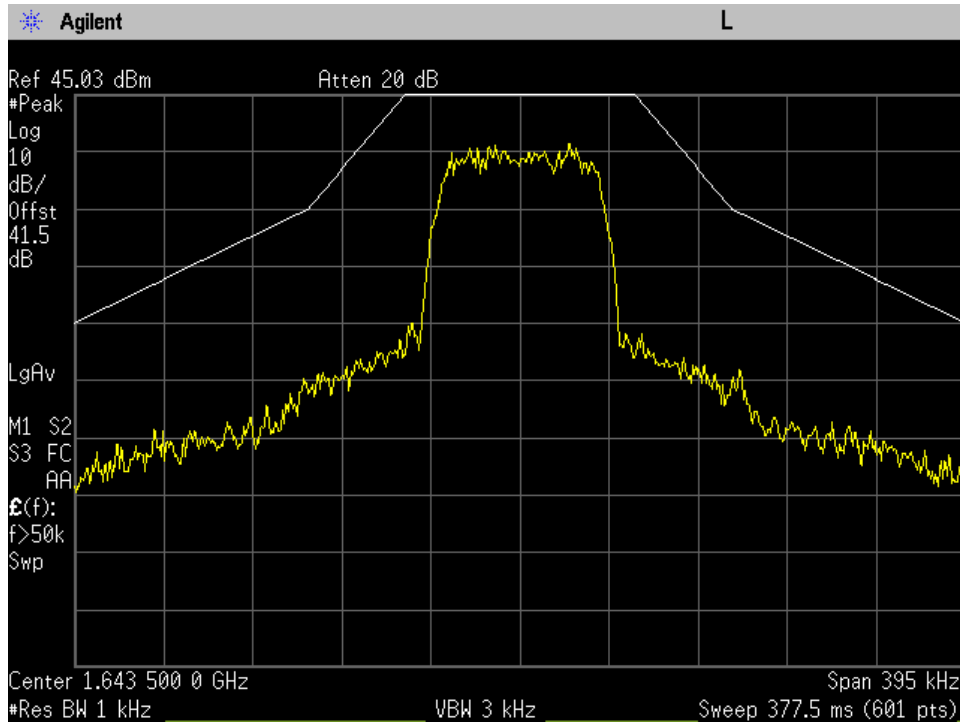

### BPSK\_840H\_1660.5 MHz

### QAM\_100K0\_1660.5 MHz

### QAM\_100K\_1626.5 MHz

### QAM\_100K\_1643.5 MHz