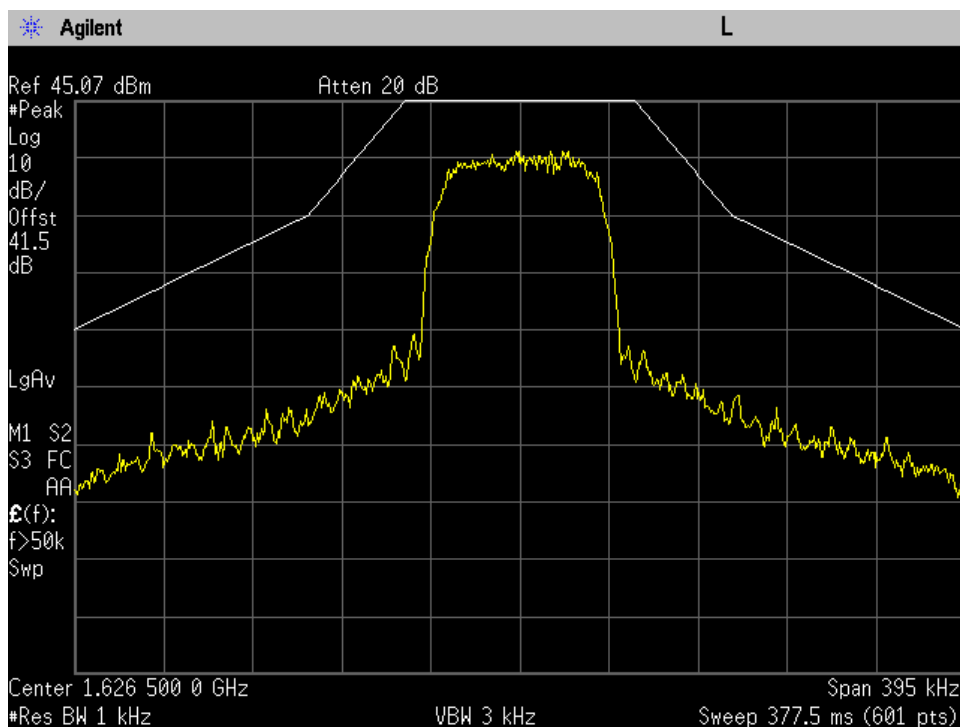

QPSK_100K_1626.5 MHz