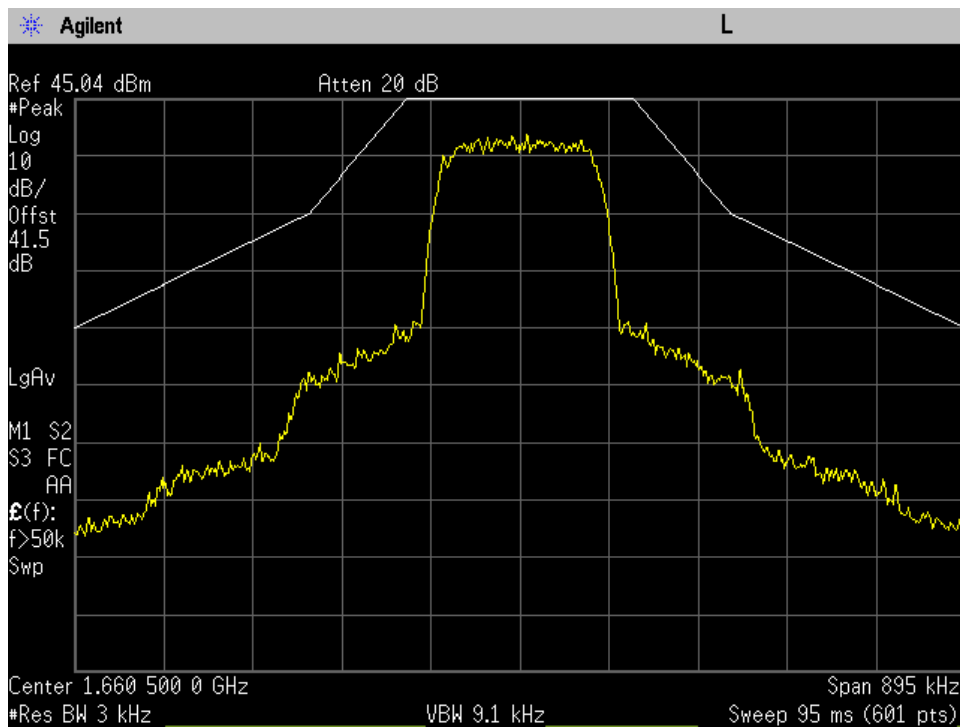

### QAM\_100K0\_1660.5 MHz

### QAM\_100K\_1626.5 MHz

### QAM\_100K\_1643.5 MHz

### QAM\_200K0\_1660.5 MHz