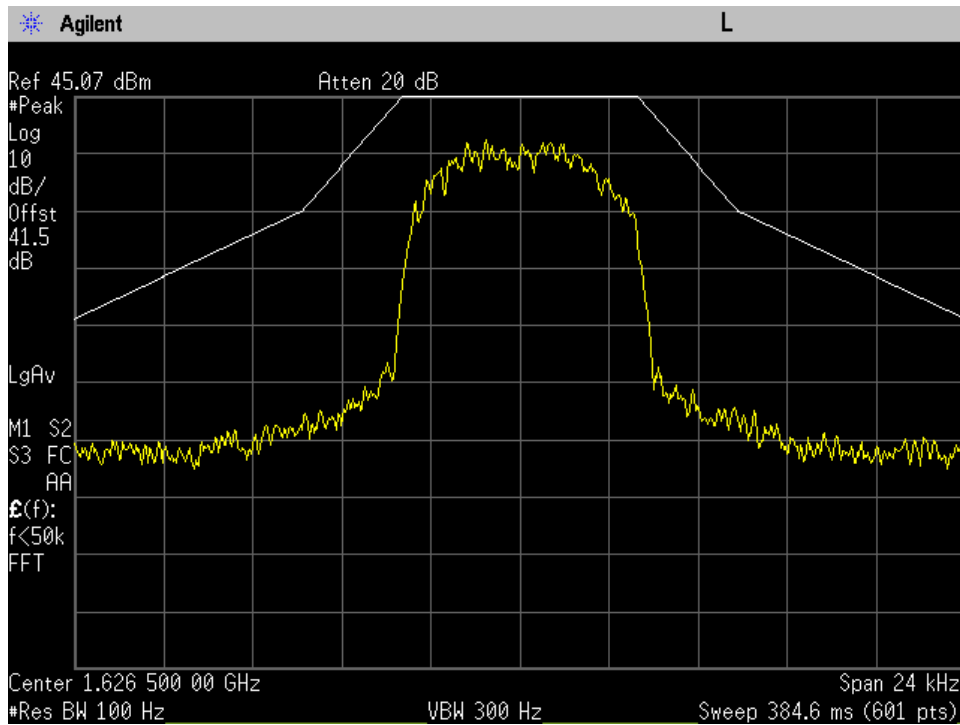

QPSK_6K80_1626.5 MHz