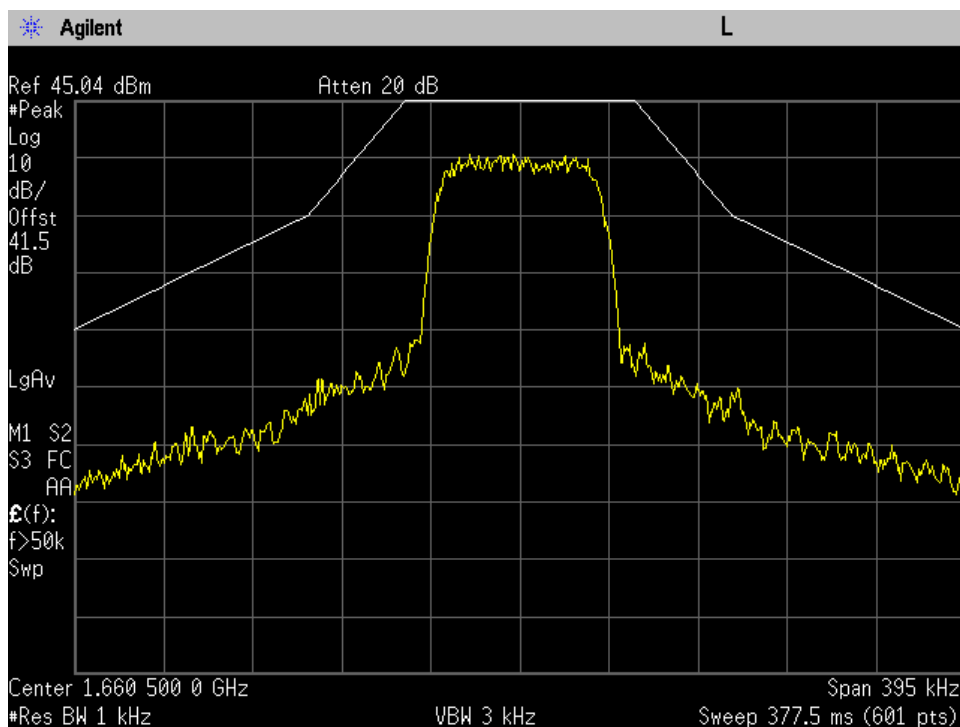

QPSK_100K_1660.5 MHz