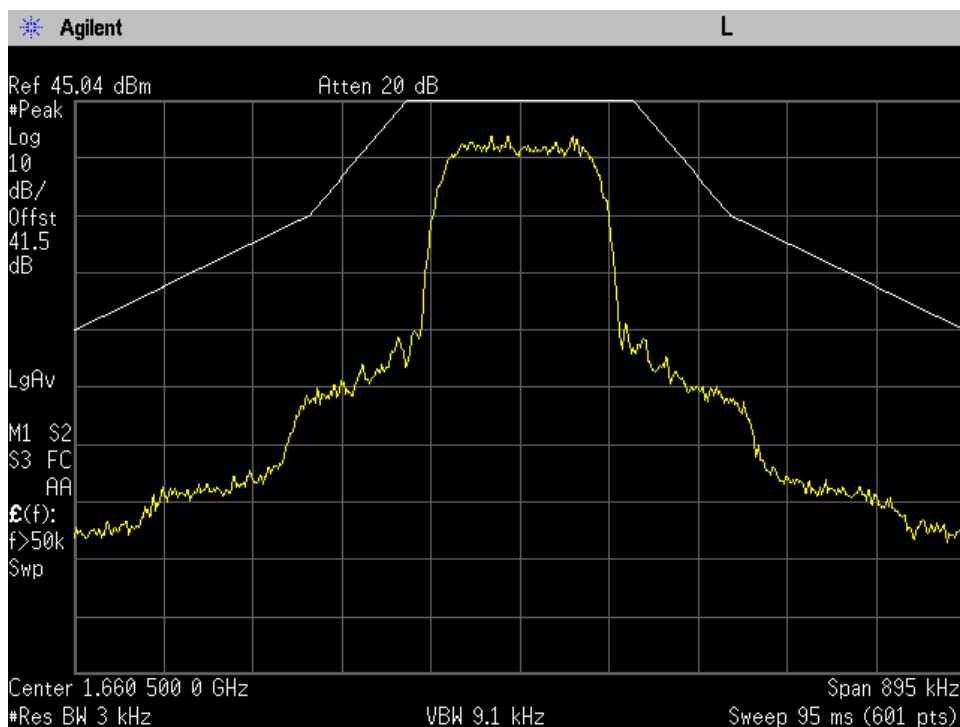

### QPSK\_10K5\_1660.5 MHz

### QPSK\_200K\_1626.5 MHz

### QPSK\_200K\_1643.5 MHz

### QPSK\_200K\_1660.5 MHz