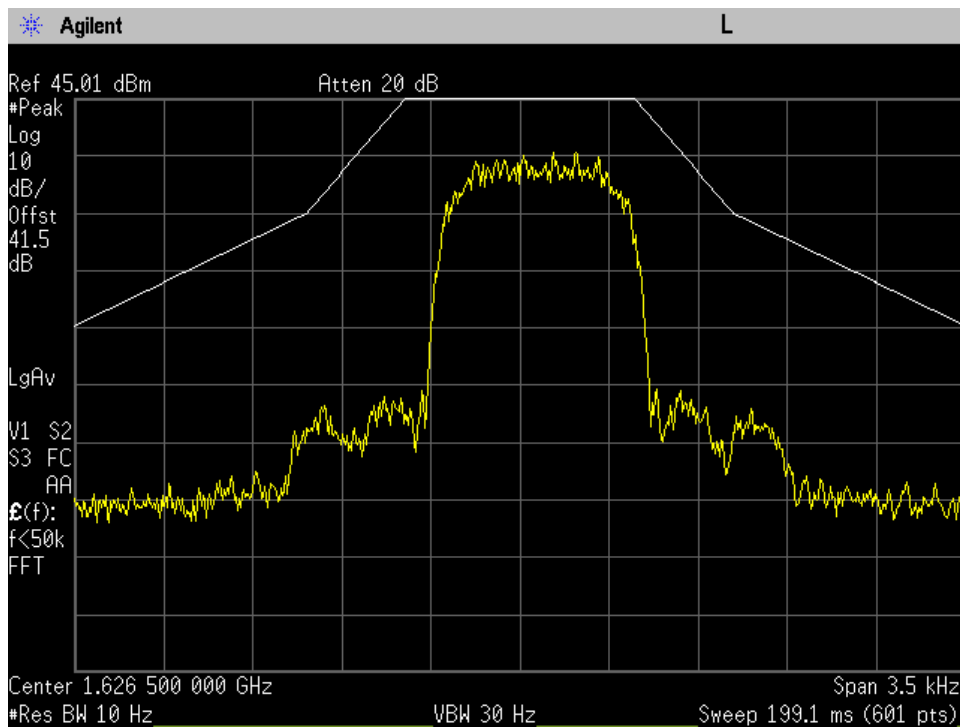

BPSK_840H_1626.5 MHz