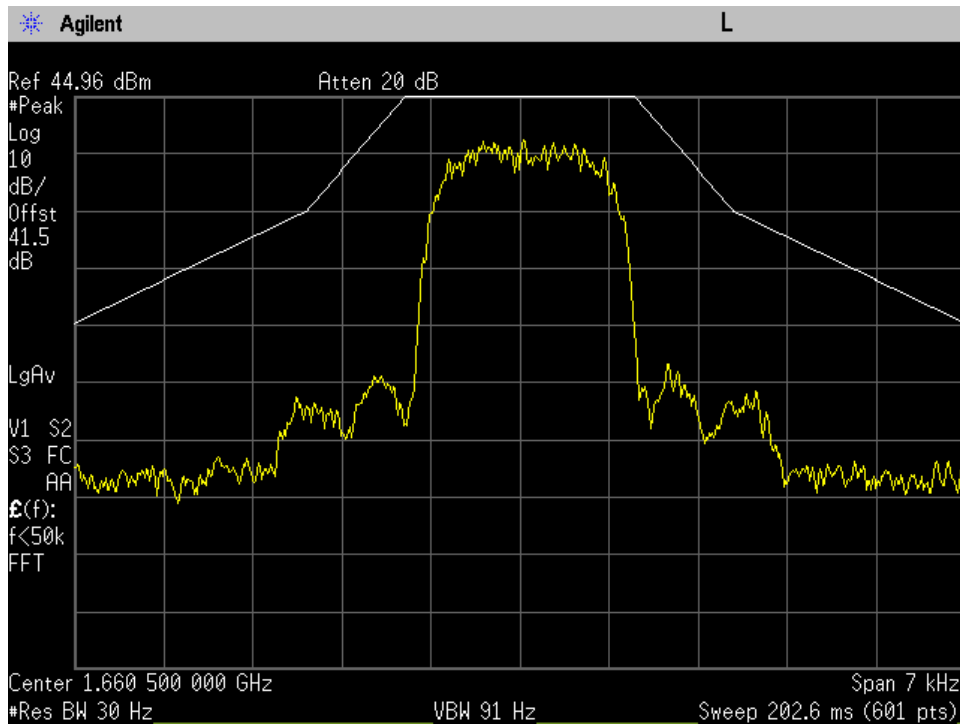

### **Emission Masks**

### BPSK\_1K68\_1626.5 MHz

### BPSK\_1K68\_1643.5 MHz

### BPSK\_1K68\_1660.5 MHz