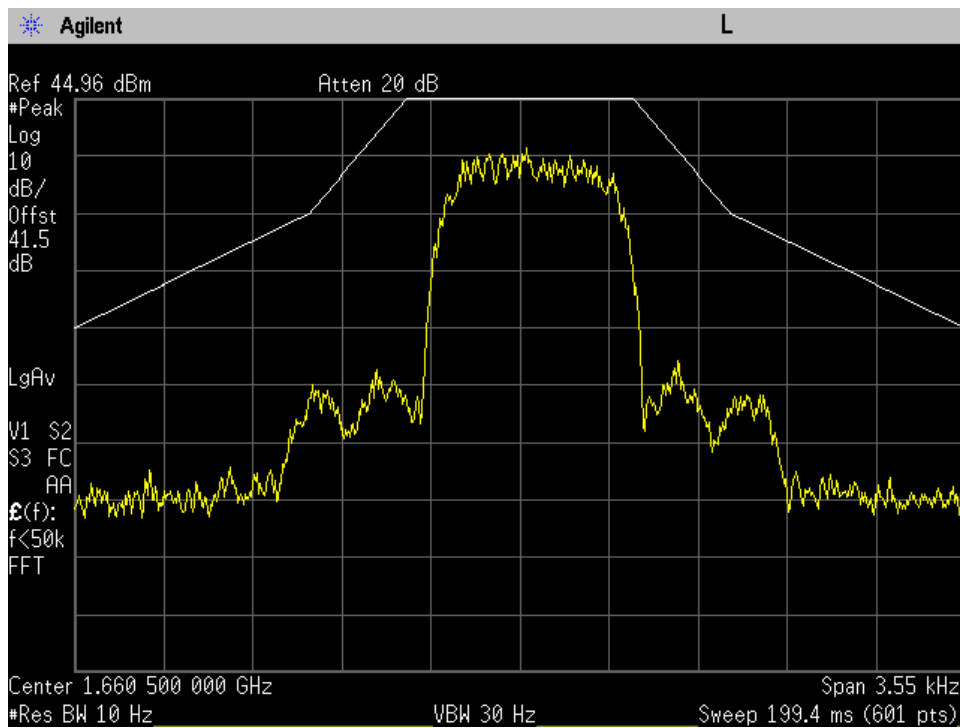

BPSK_840H_1660.5 MHz