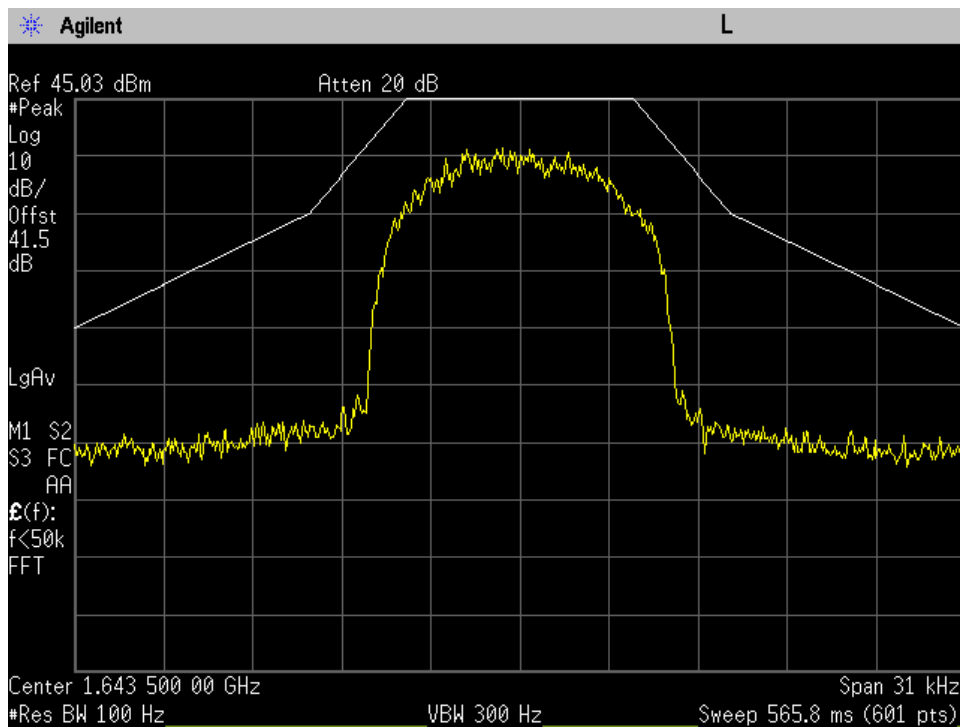

QPSK_10K5_1643.5 MHz