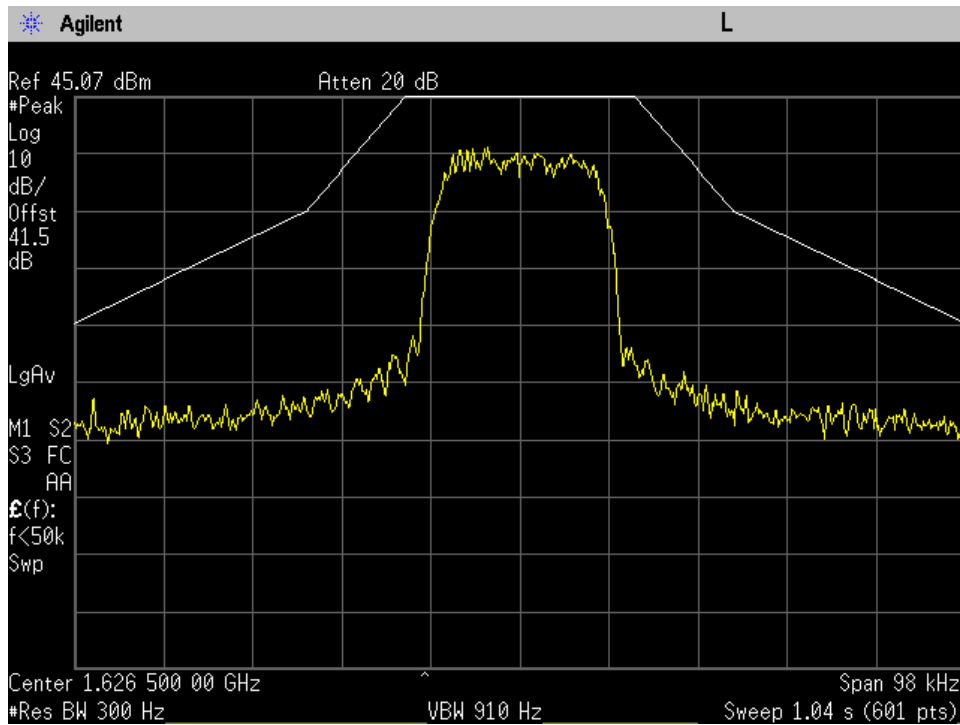

QPSK_25K0_1626.5 MHz