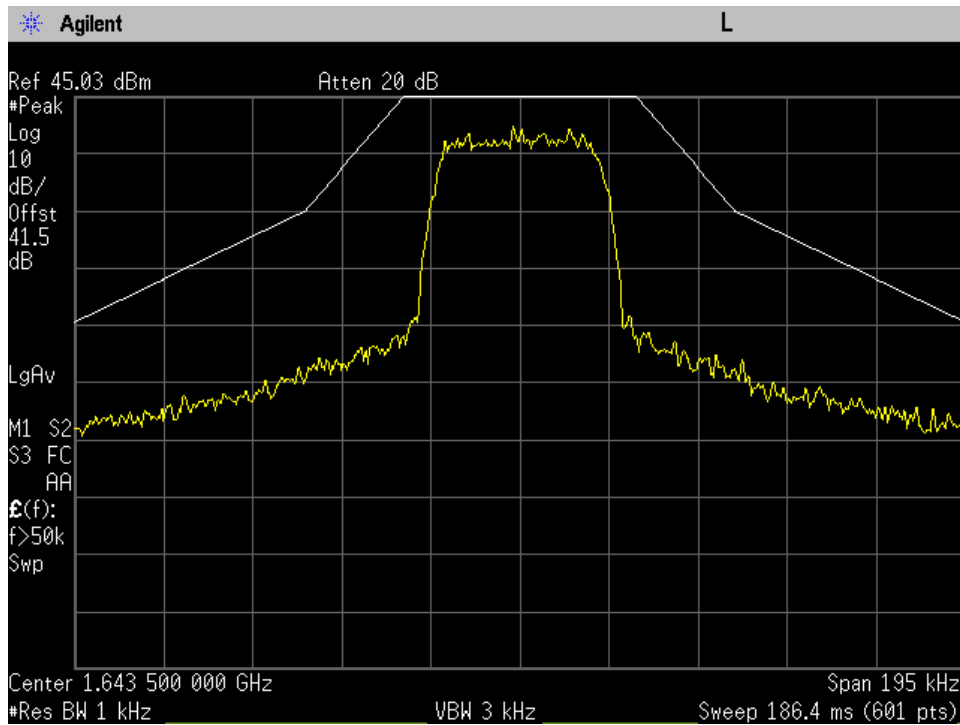

QPSK_50K0_1643.5 MHz