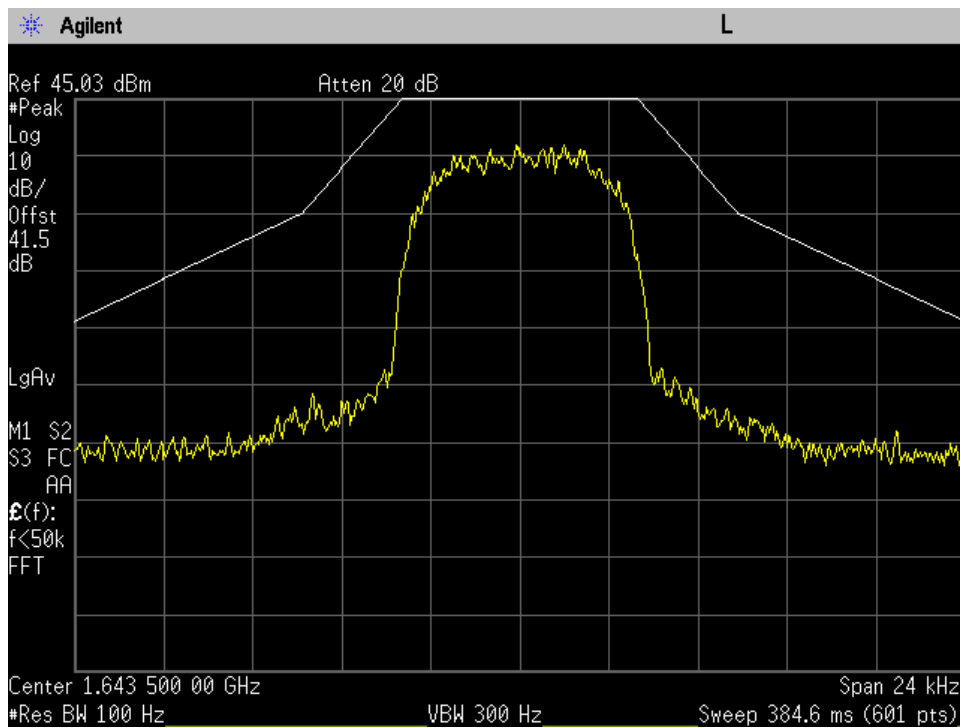

QPSK_6K80_1643.5 MHz