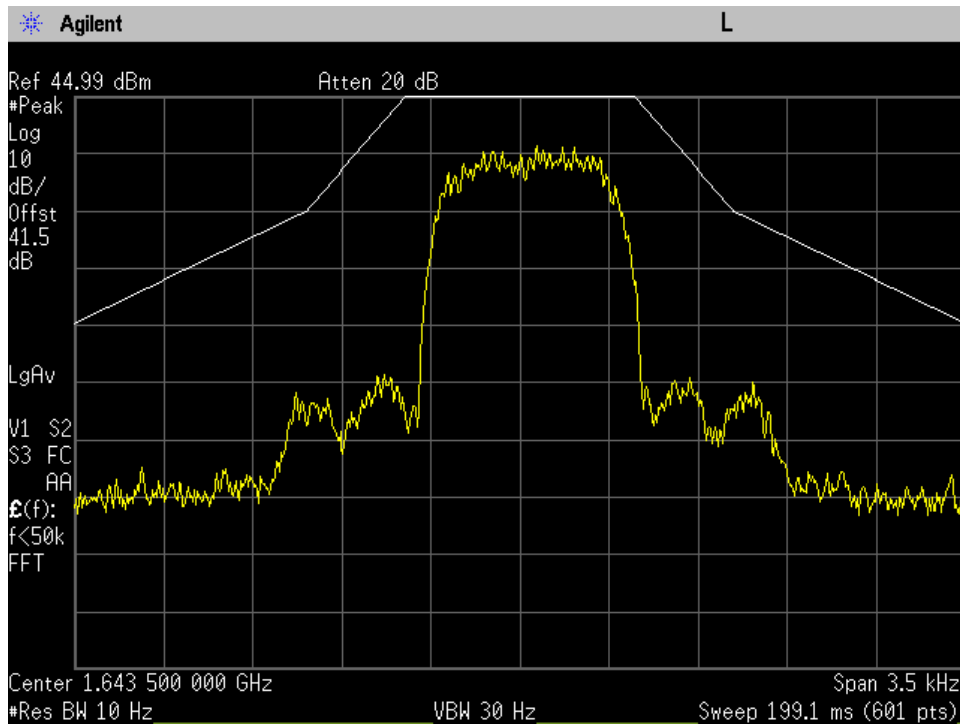

BPSK_840H_1643.5 MHz