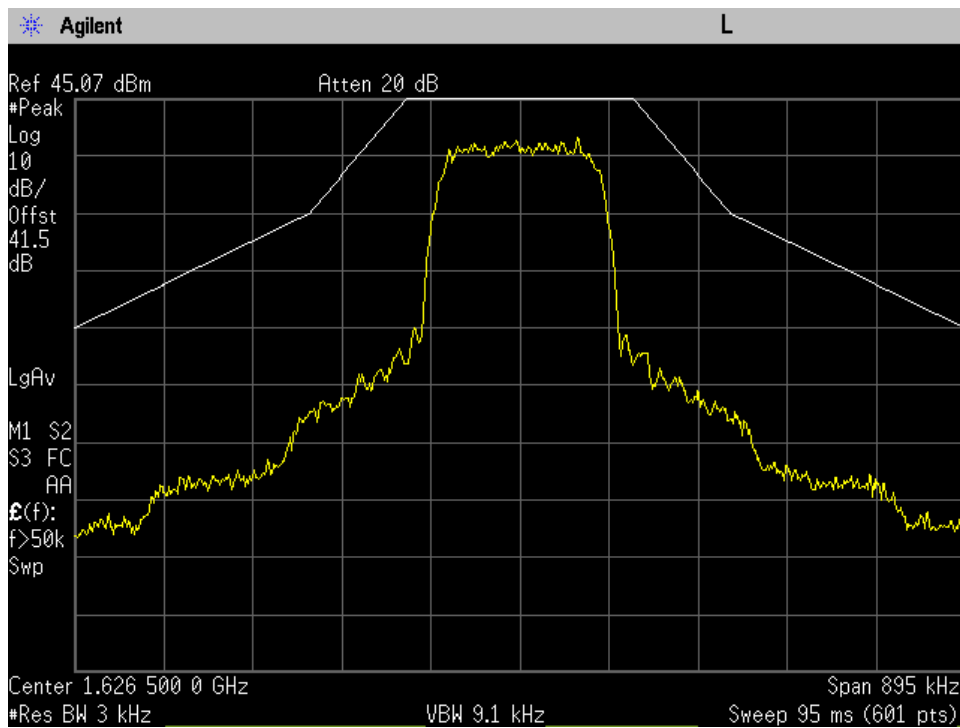

### QPSK\_10K5\_1626.5 MHz

### QPSK\_10K5\_1643.5 MHz

### QPSK\_10K5\_1660.5 MHz

### QPSK\_200K\_1626.5 MHz