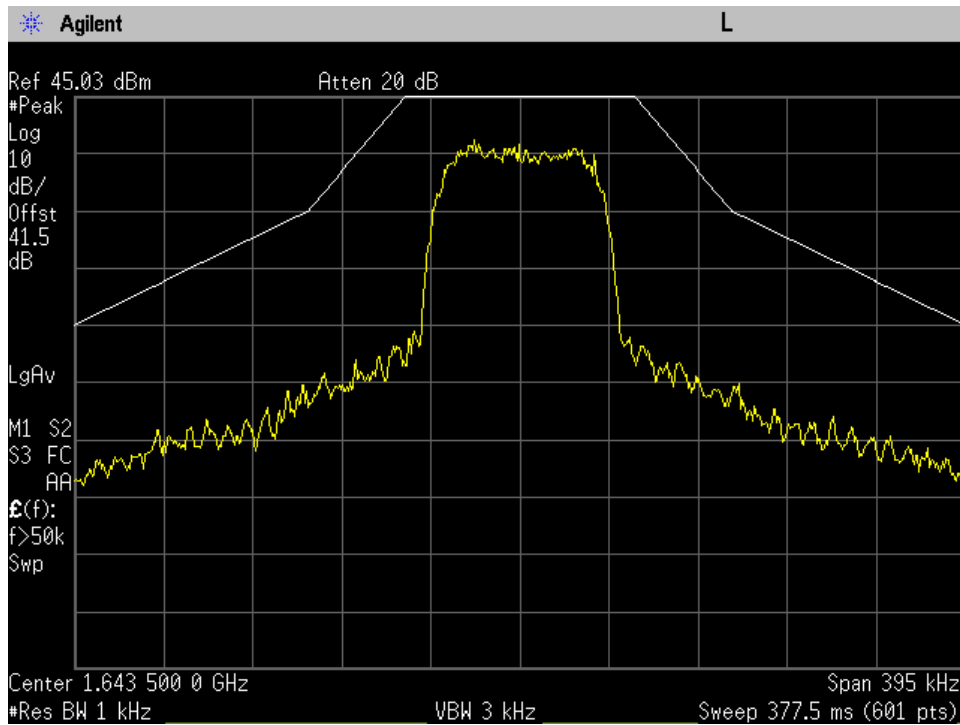

QPSK_100K_1643.5 MHz