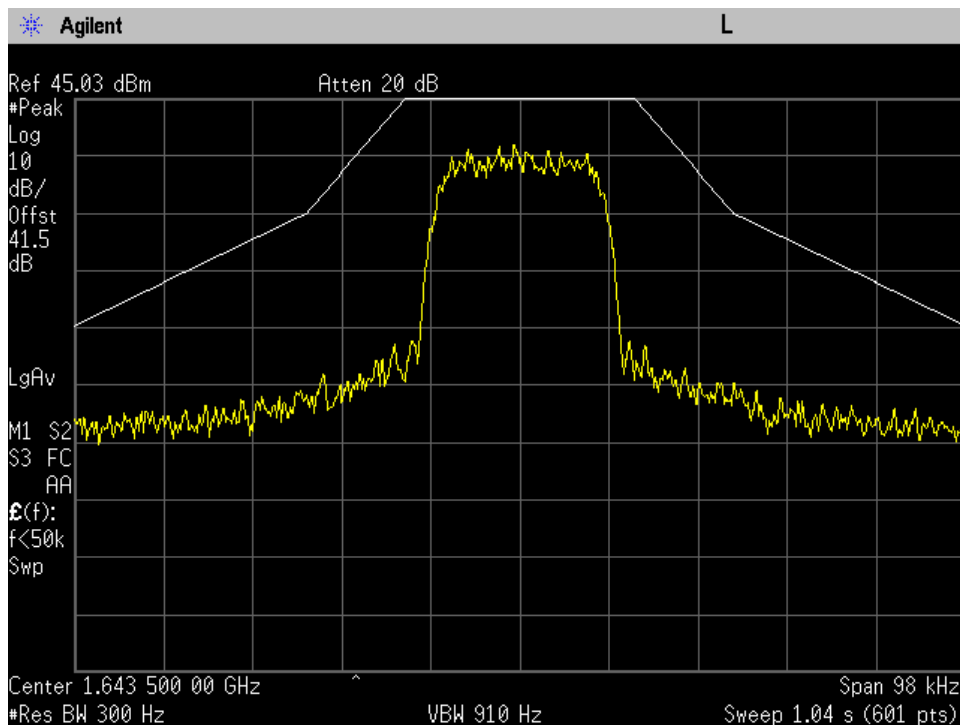

QPSK_25K0_1643.5 MHz