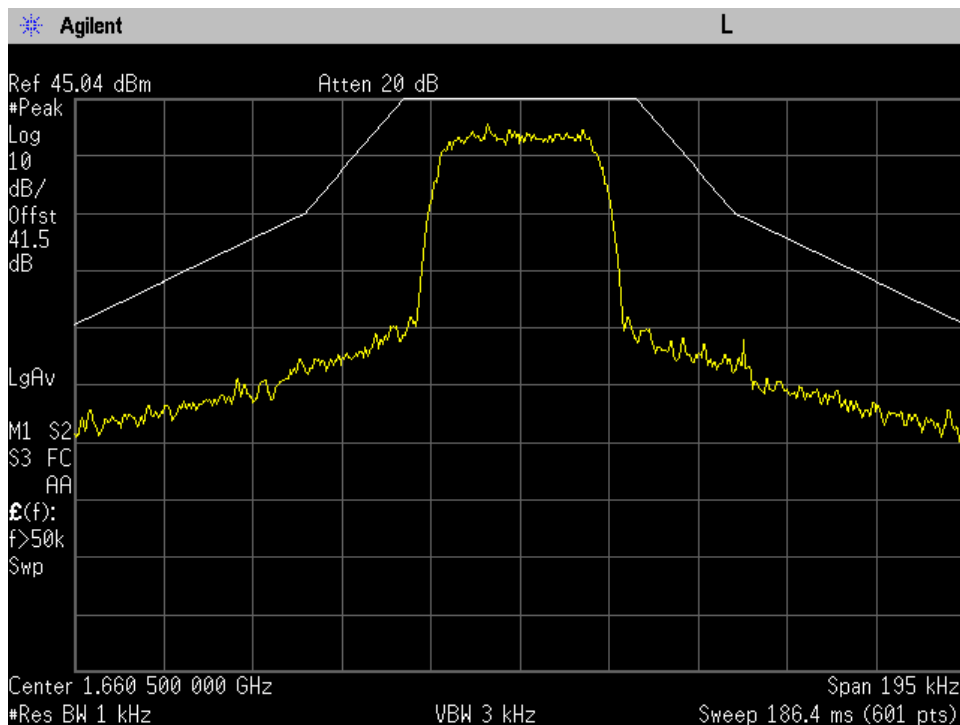

QPSK_50K0_1660.5 MHz