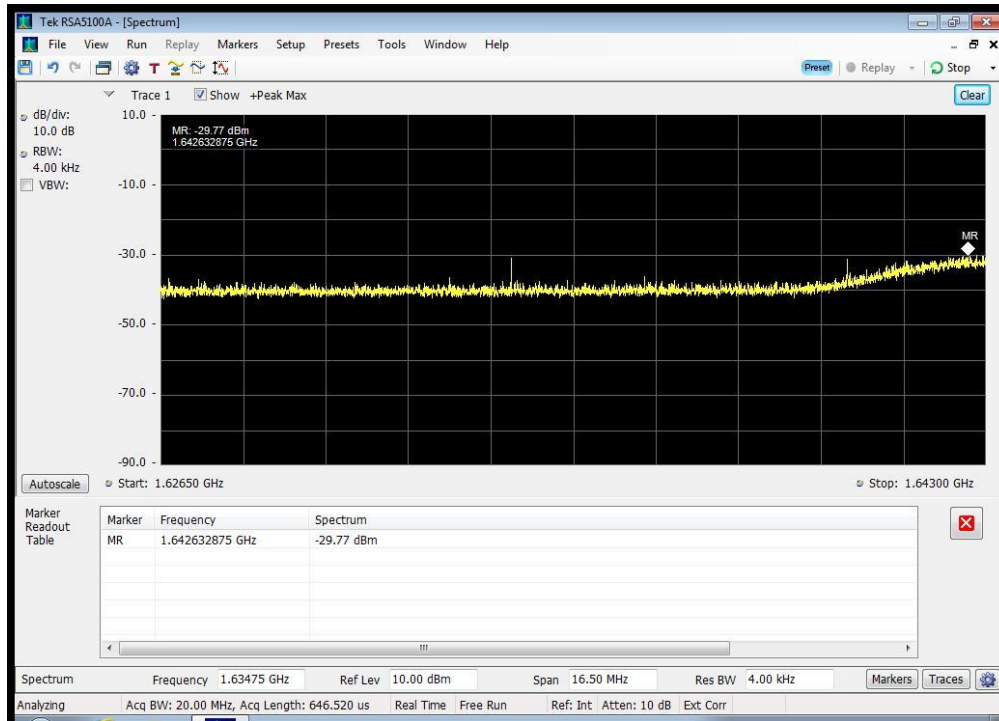

BPSK_1643.5 MHz_1626.5 - 1643 MHz