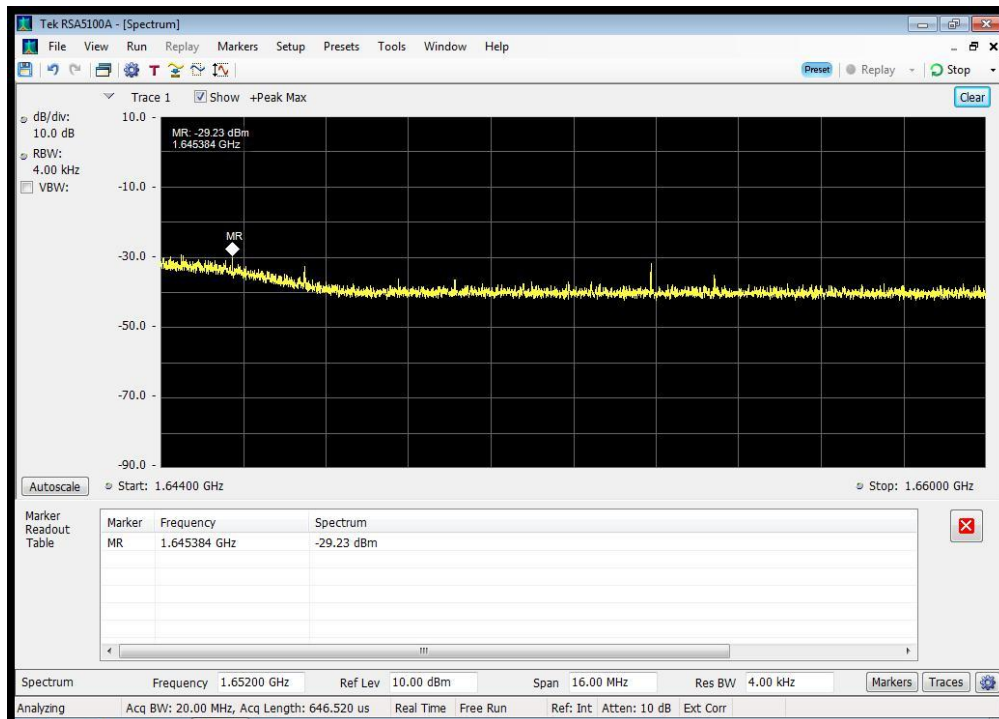

BPSK_1643.5 MHz_1644 - 1660 MHz