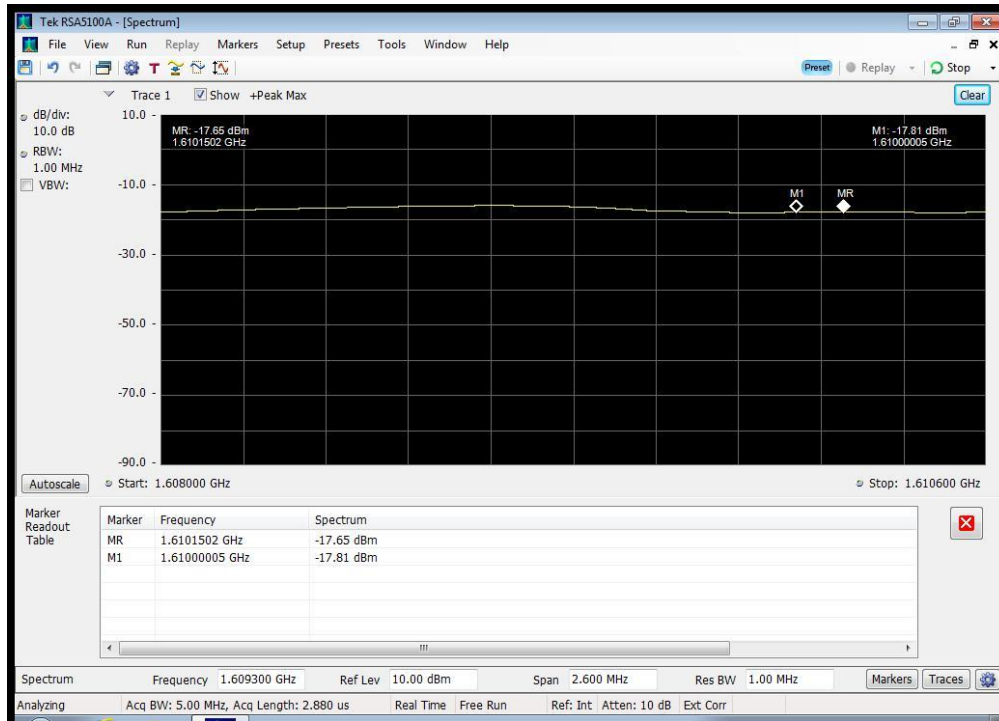

BPSK_1626.5 MHz_1610 - 1610.6 MHz