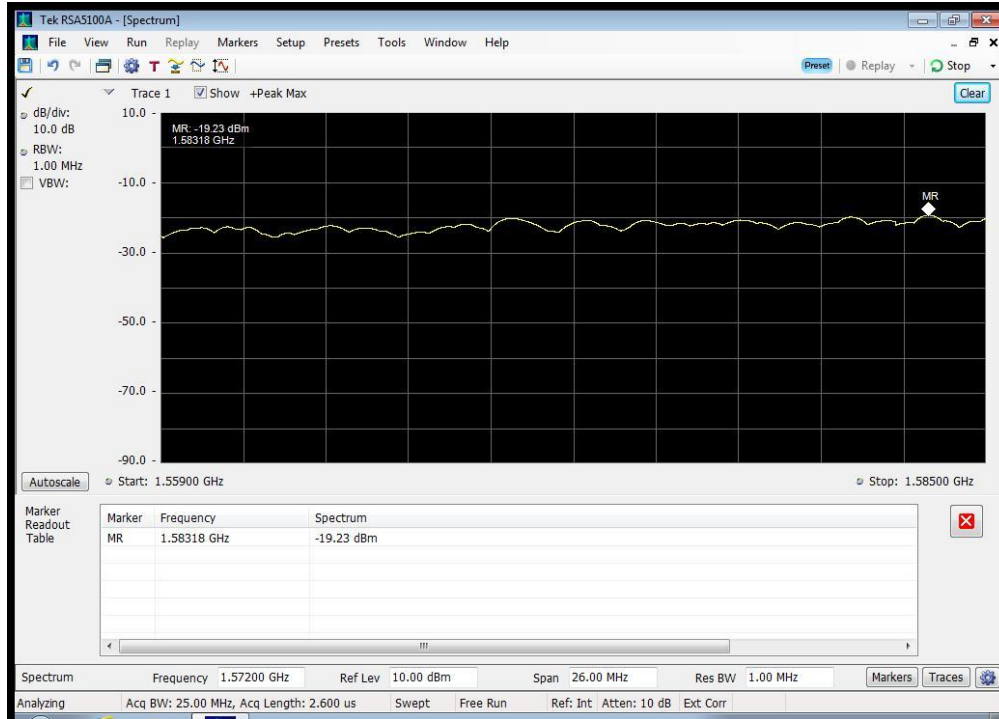

BPSK_1643.5 MHz_1559 - 1585 MHz