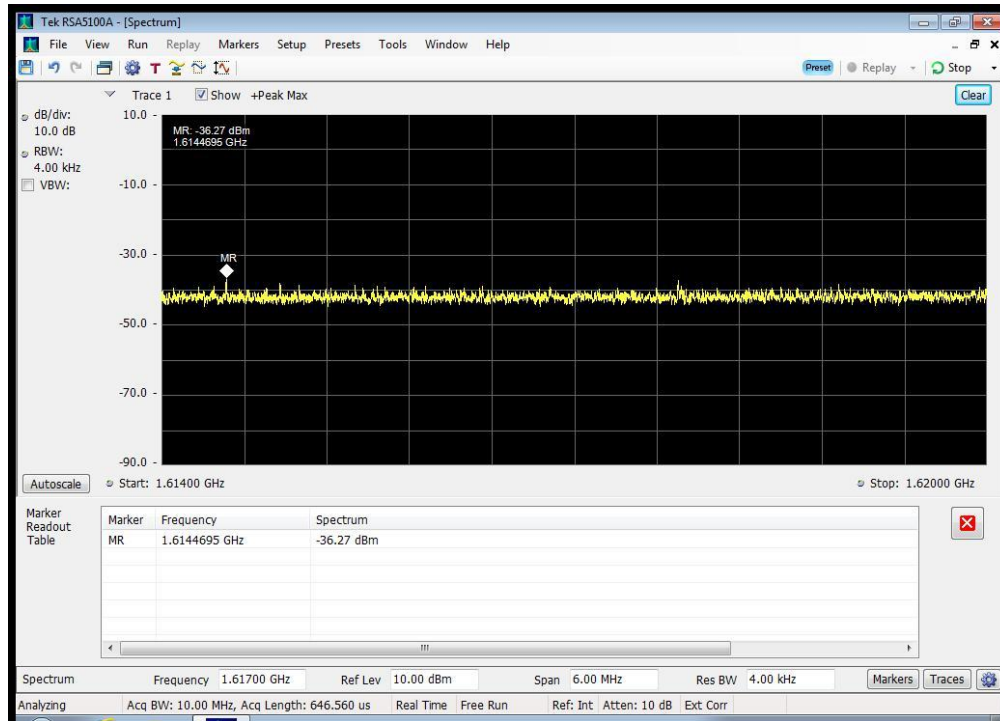

BPSK_1643.5 MHz_1614 - 1620 MHz