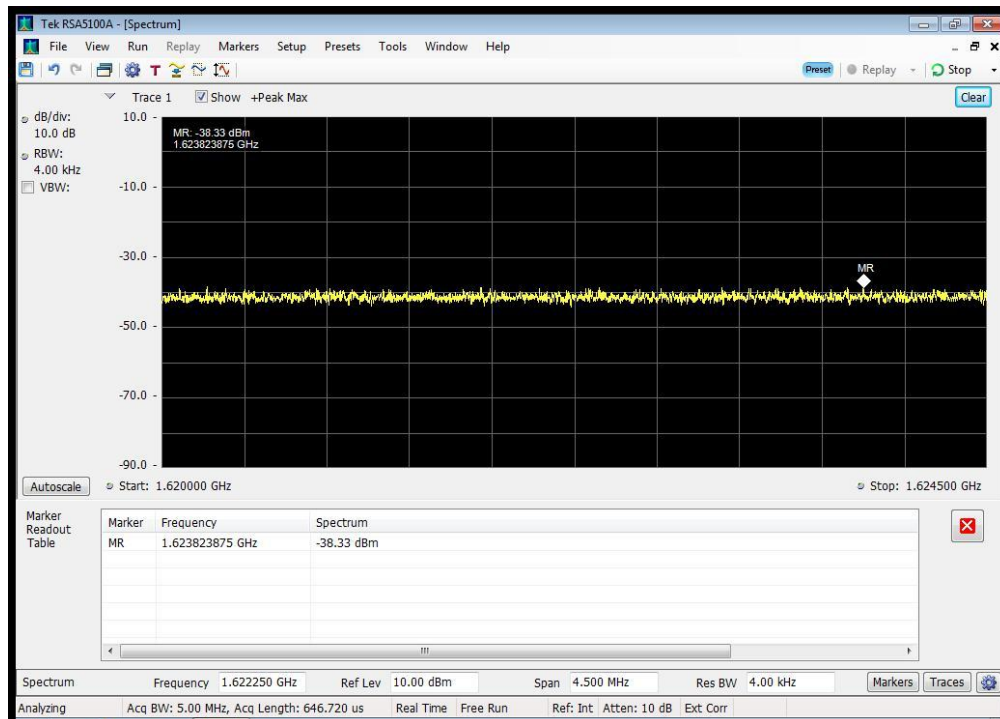

BPSK_1643.5 MHz_1620 - 1624.5 MHz