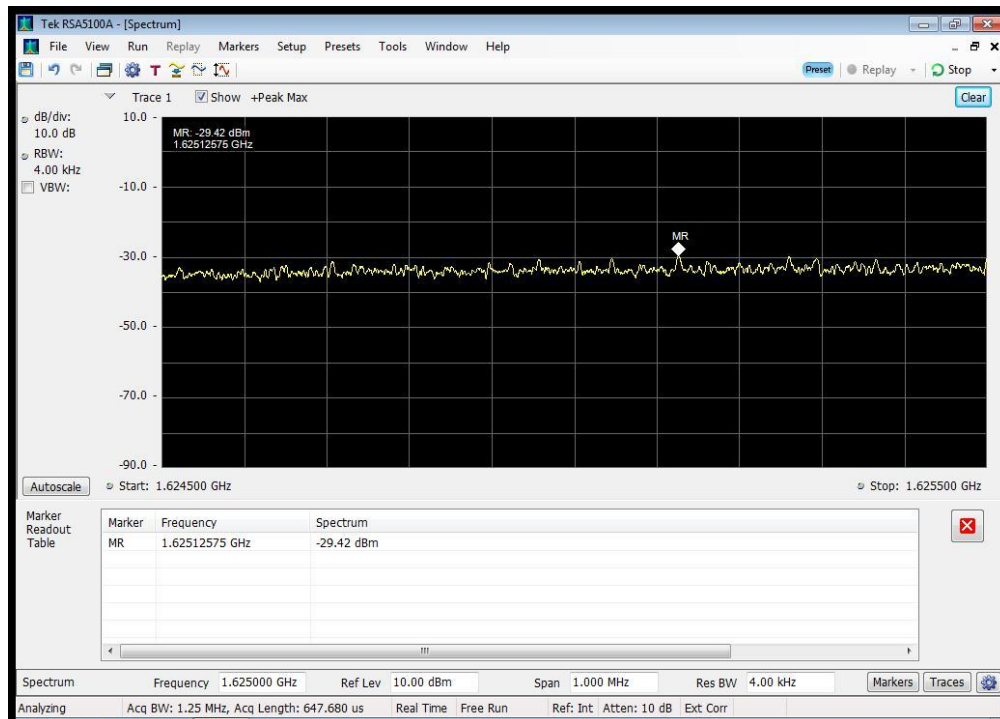

BPSK_1626.5 MHz_1624.5 - 1625.5 MHz