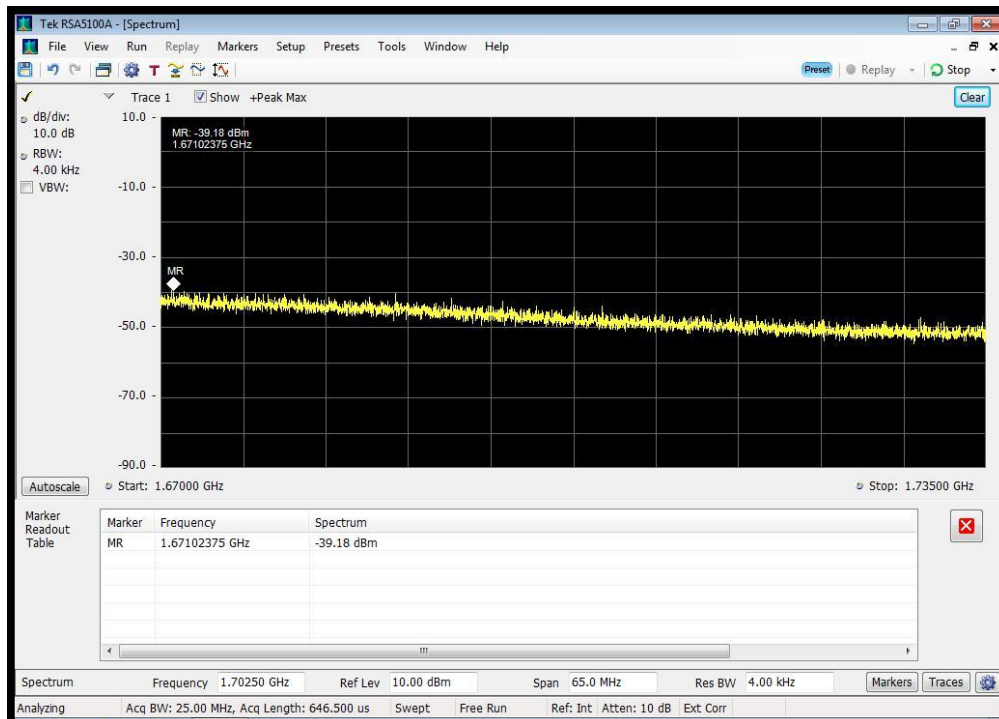

BPSK_1626.5 MHz_1670 - 1735 MHz