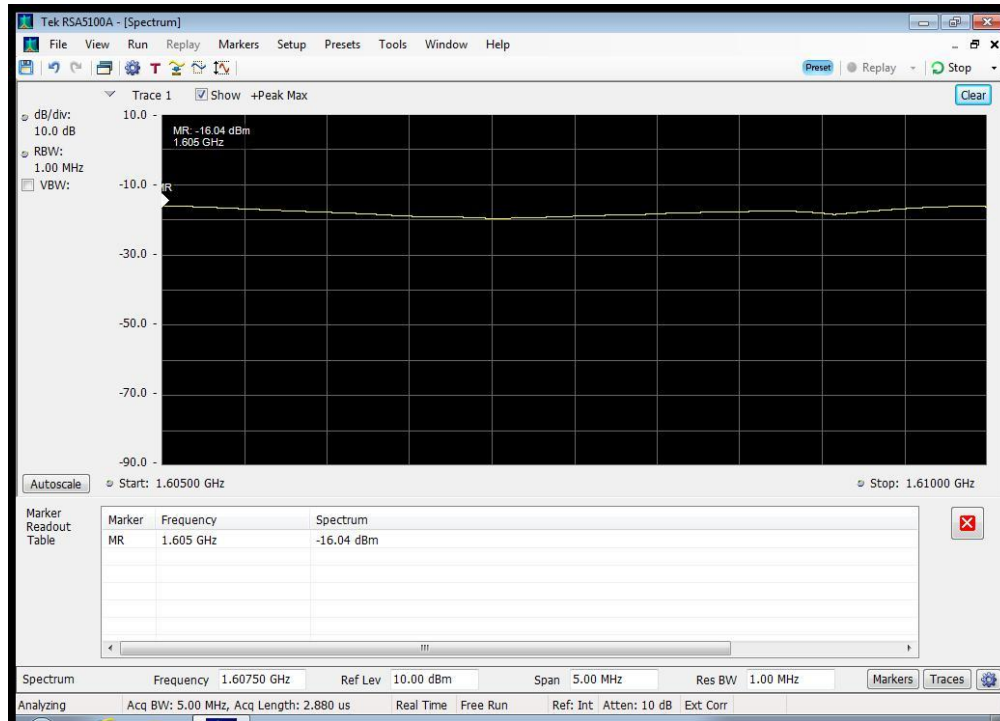

BPSK_1643.5 MHz_1605 - 1610 MHz