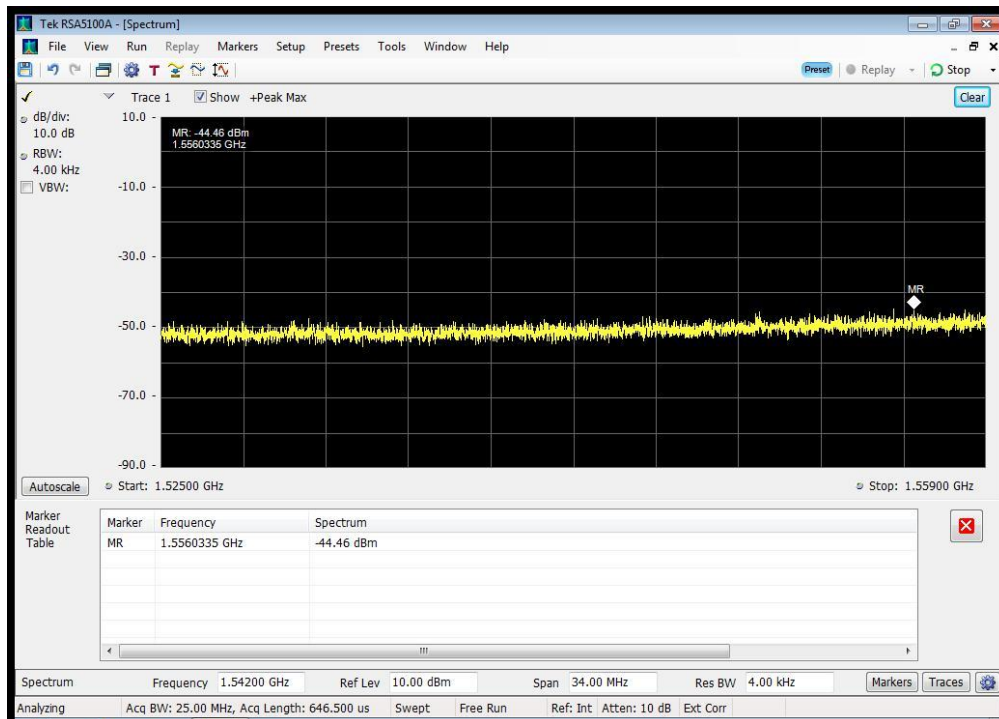

BPSK_1643.5 MHz_1525 - 1559 MHz