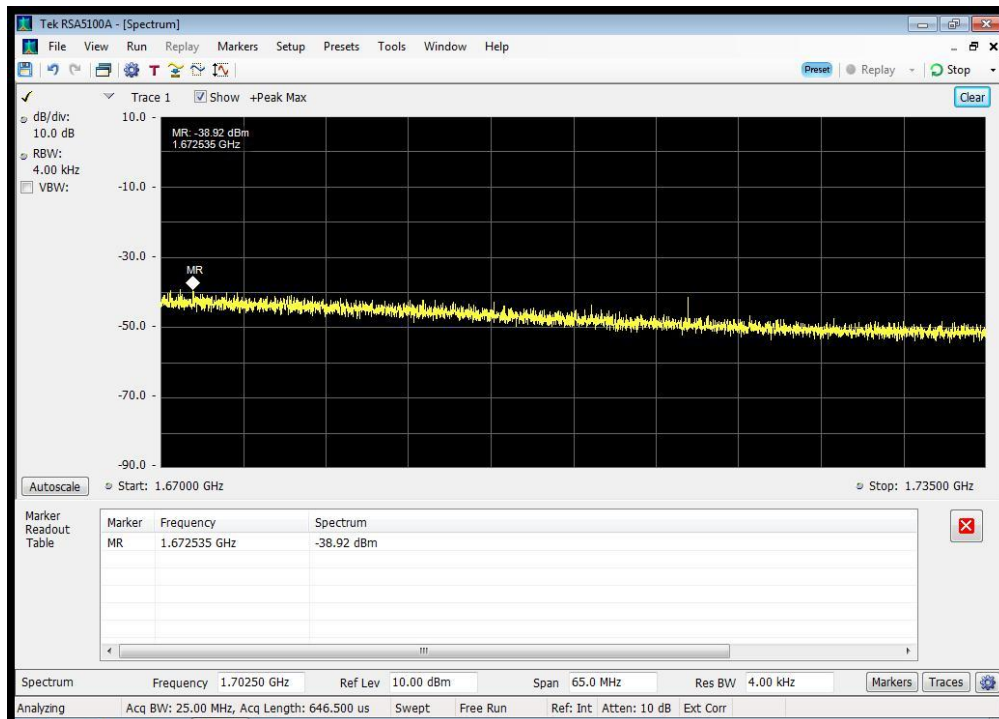

BPSK_1643.5 MHz_1670 - 1735 MHz