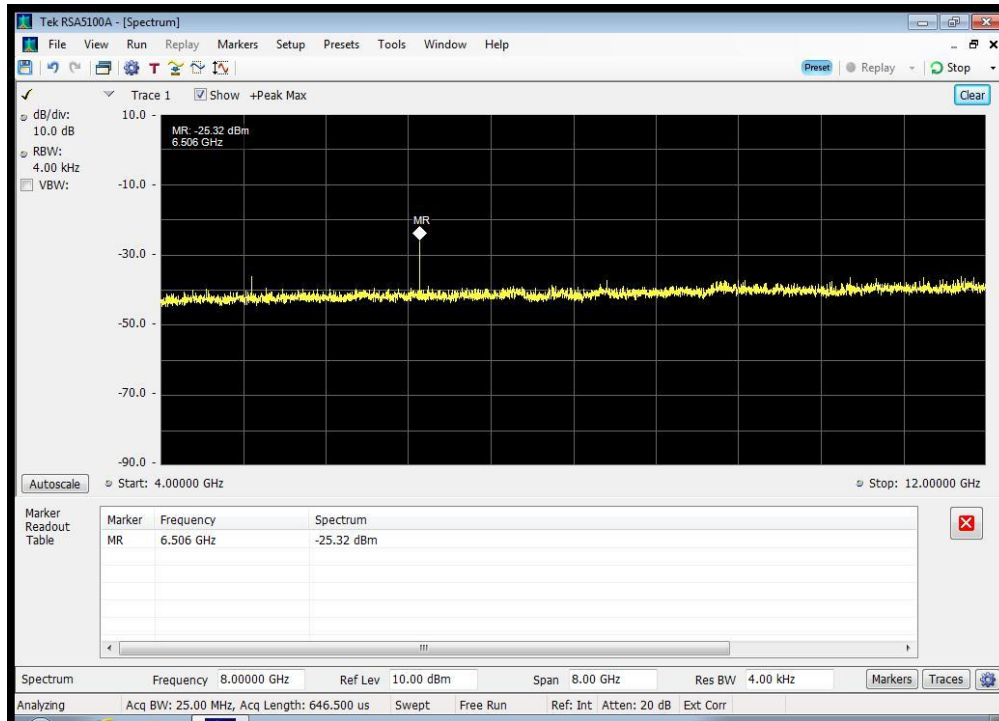

BPSK_1626.5 MHz_4000 - 12000 MHz