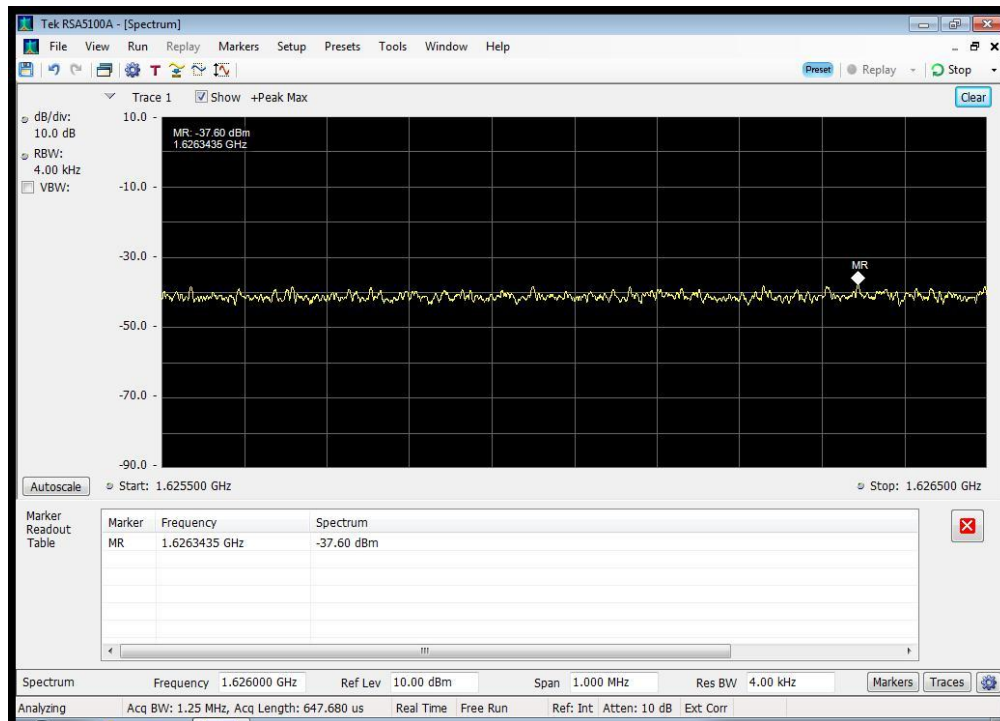

BPSK_1643.5 MHz_1625.5 - 1626.5 MHz