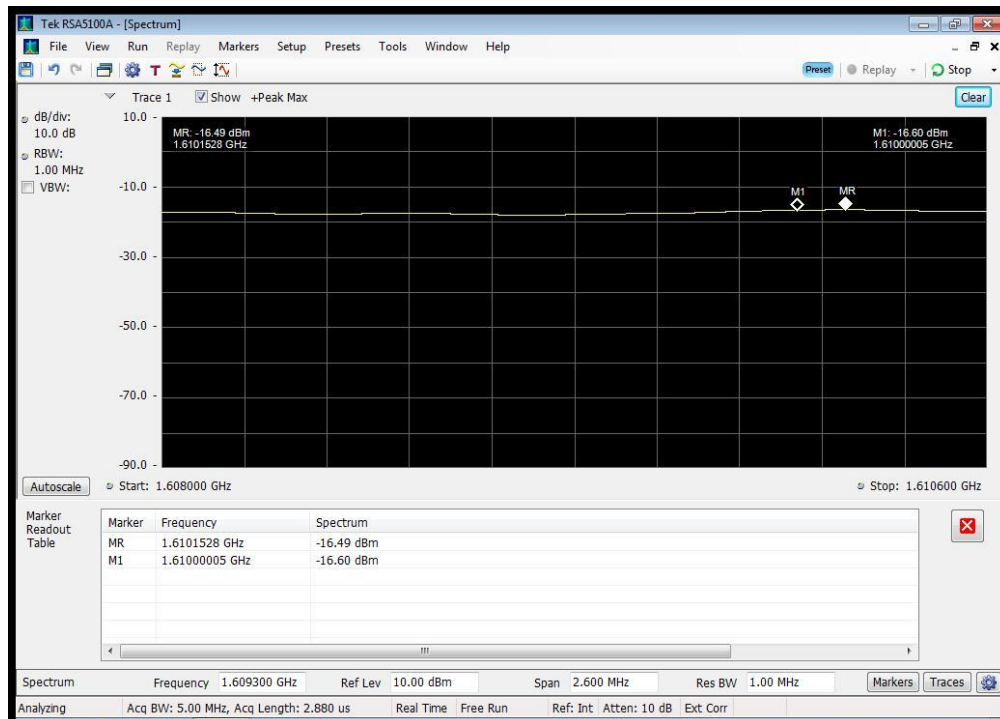

BPSK_1643.5 MHz_1610 - 1610.6 MHz