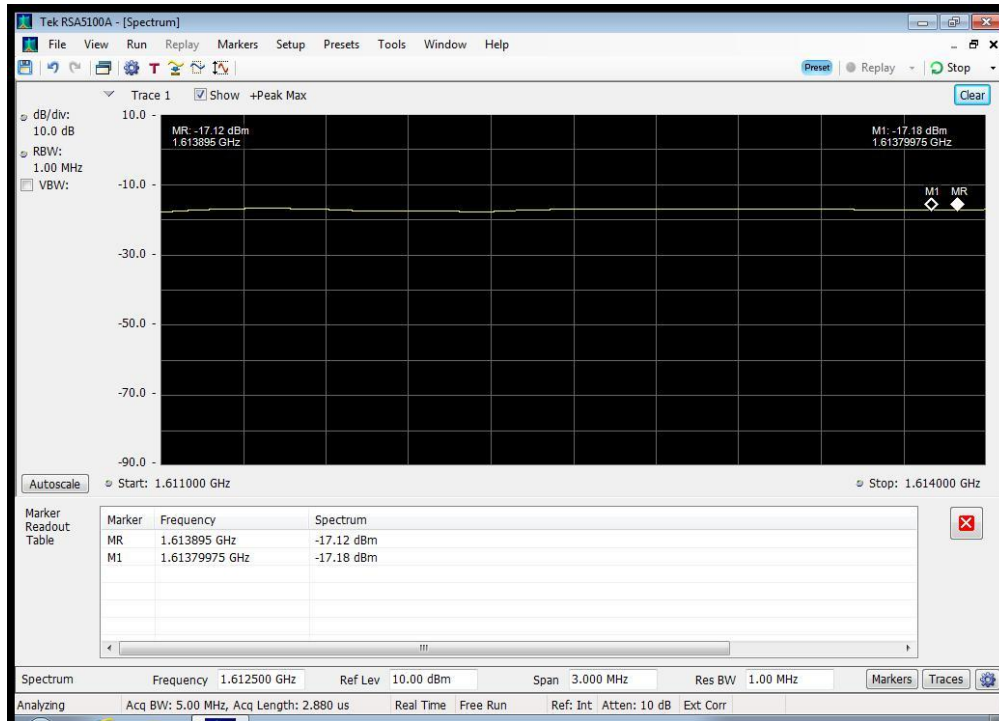

BPSK_1626.5 MHz_1613.8 - 1614 MHz