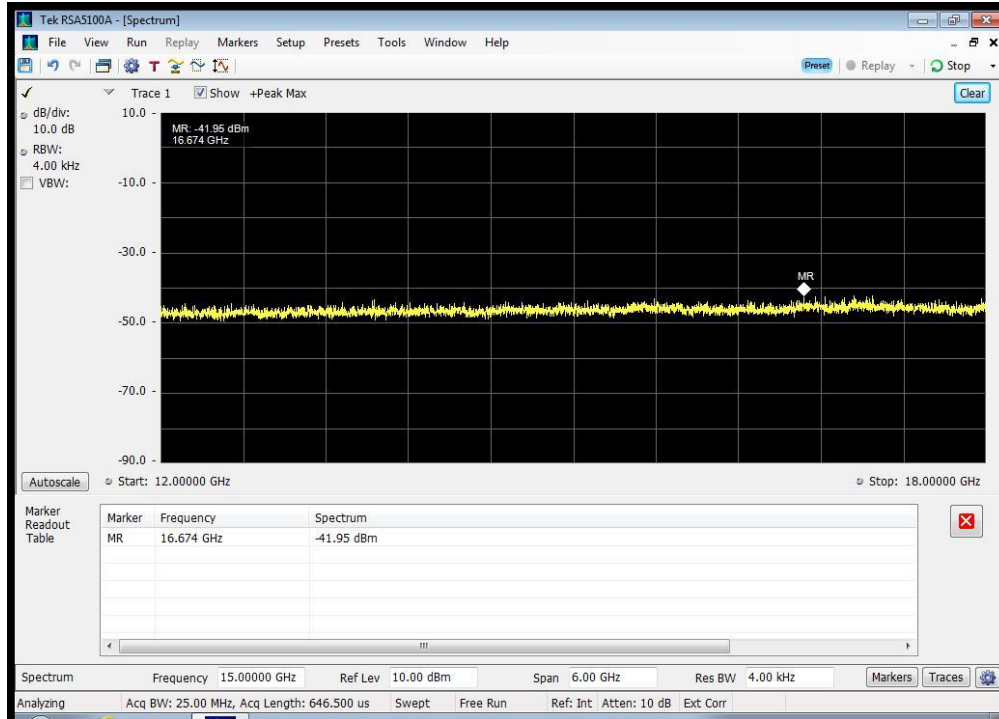

BPSK_1660.5 MHz_12000 - 18000 MHz