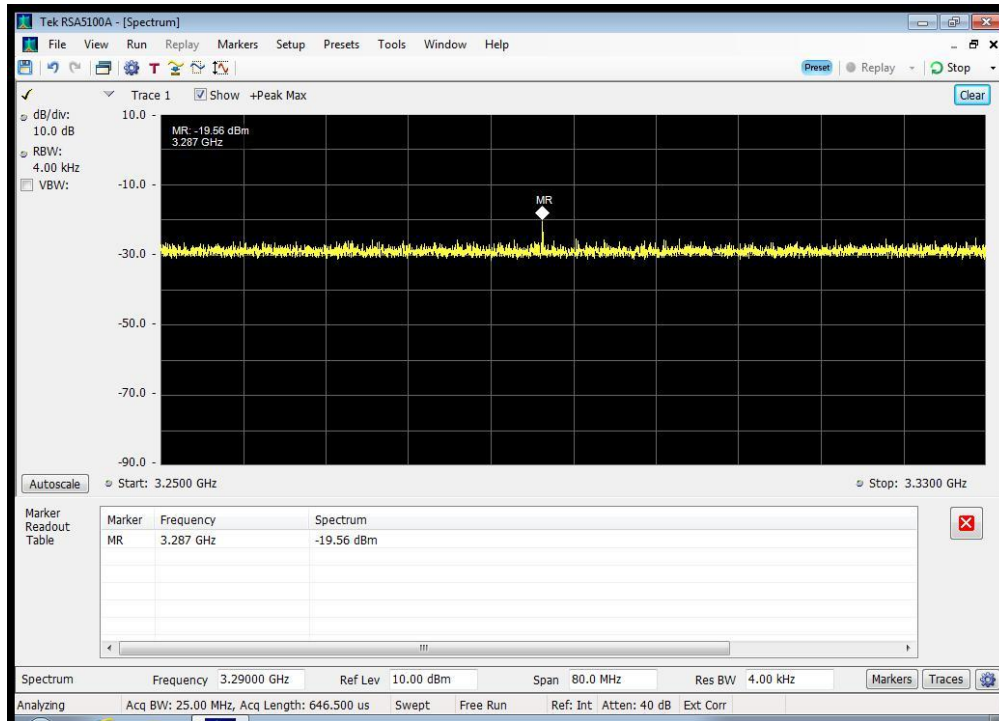

BPSK_1643.5 MHz_3250 - 3330 MHz