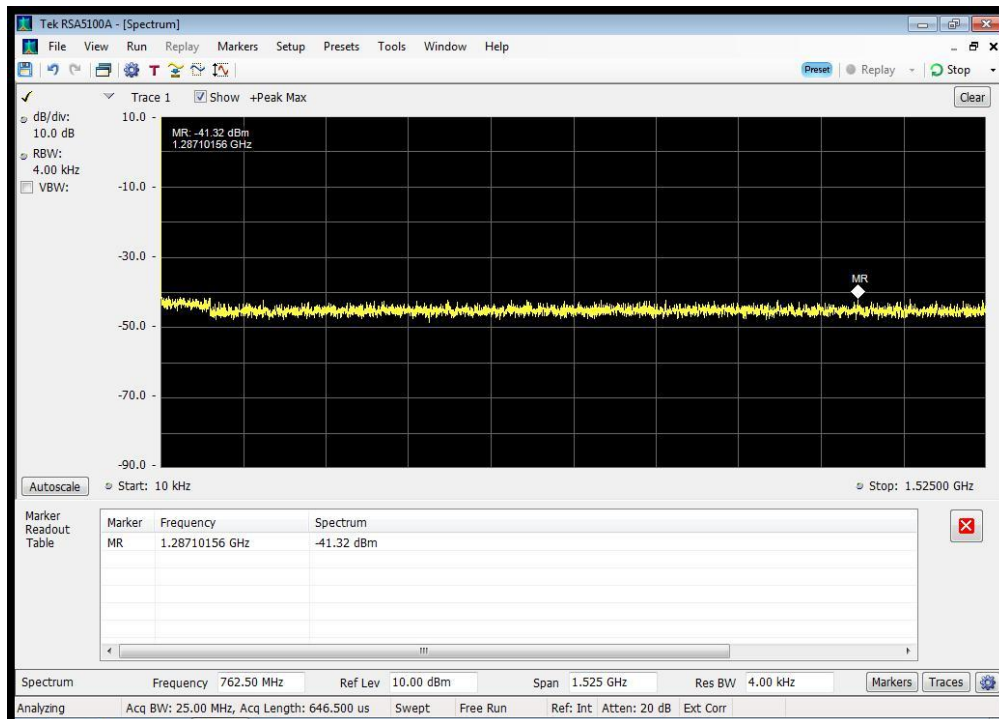

BPSK_1643.5 MHz_10k - 1525 MHz