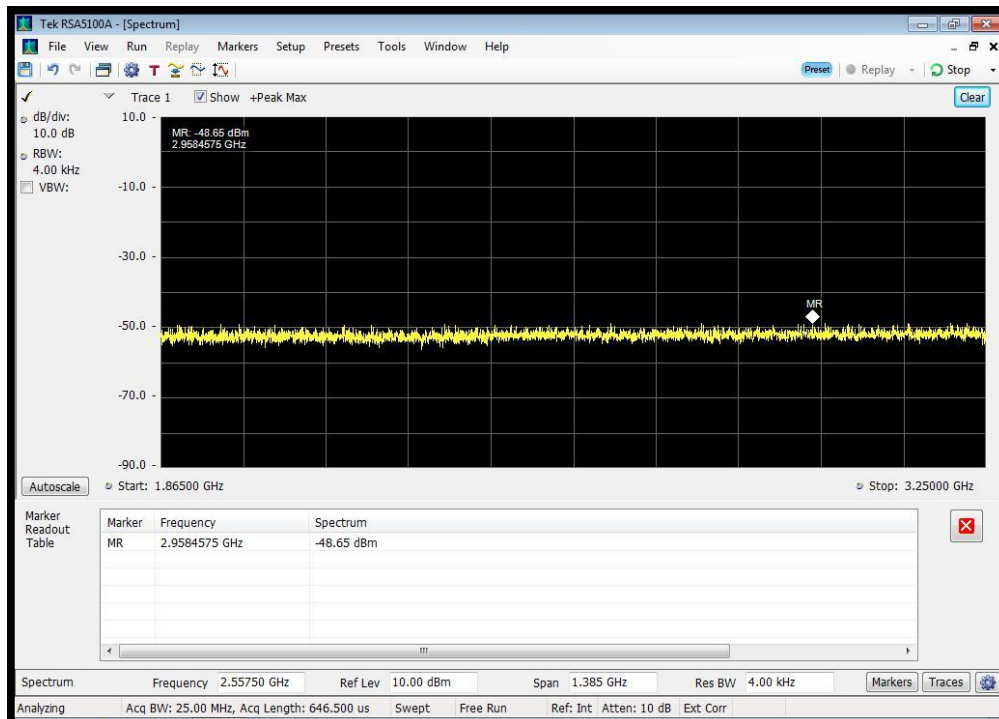

BPSK_1626.5 MHz_1865 - 3250 MHz