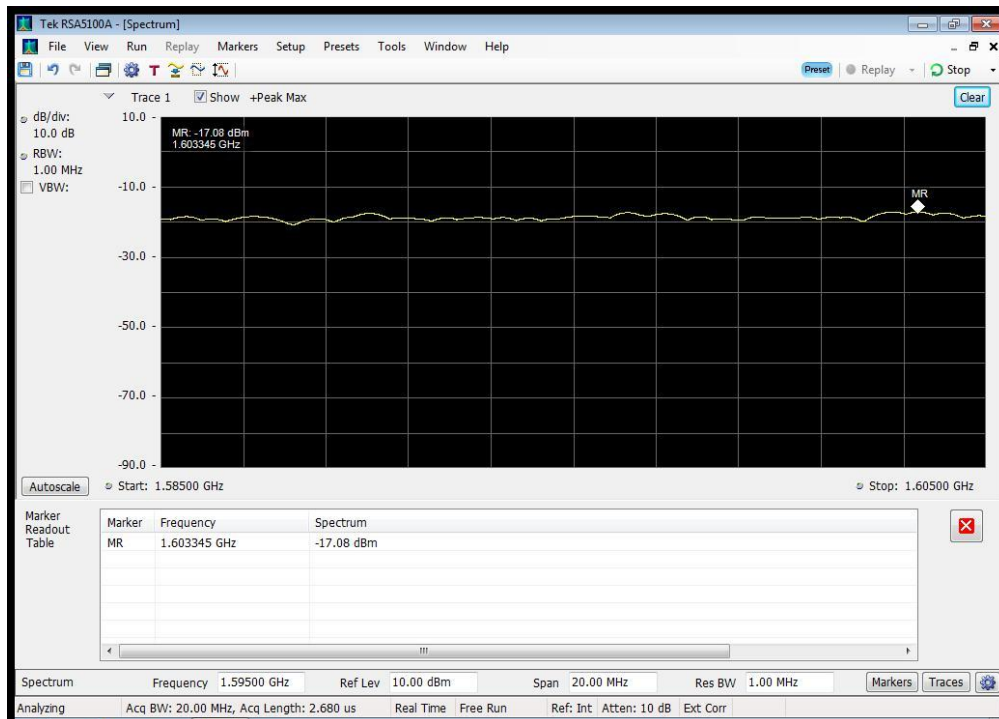

BPSK_1643.5 MHz_1585 - 1605 MHz