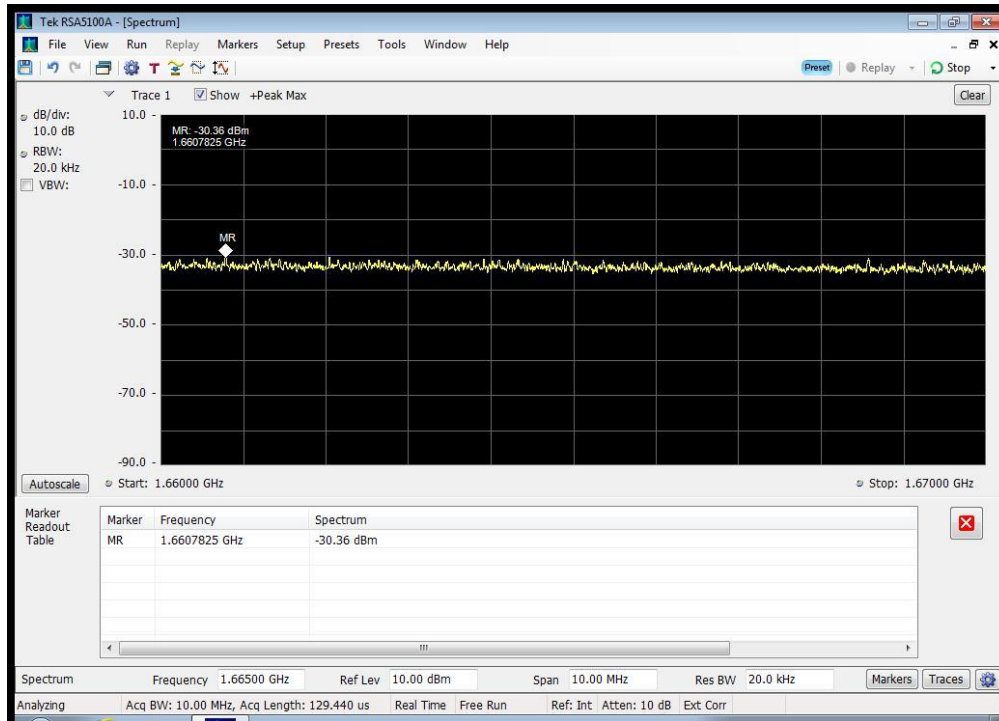

BPSK_1643.5 MHz_1660 - 1670 MHz