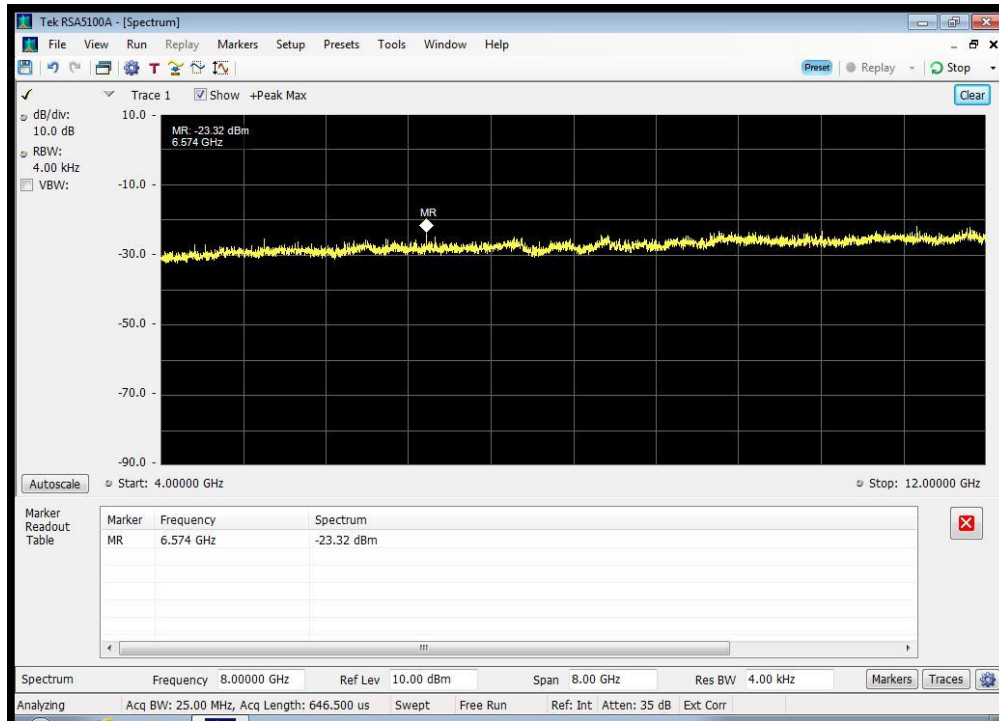

BPSK_1643.5 MHz_4000 - 12000 MHz