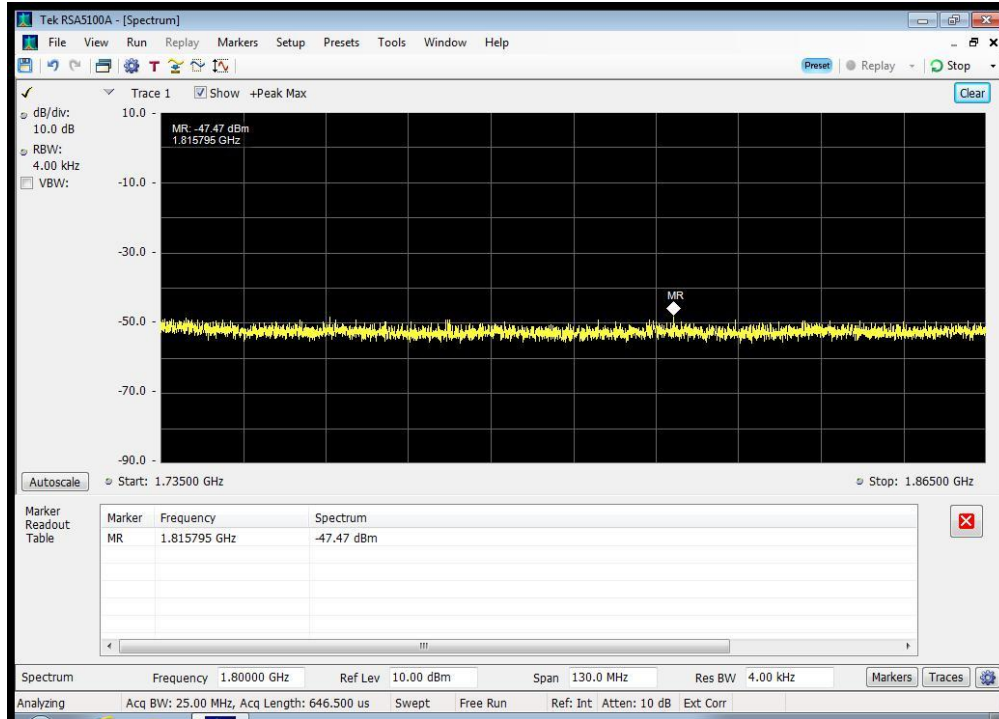

BPSK_1643.5 MHz_1735 - 1865 MHz