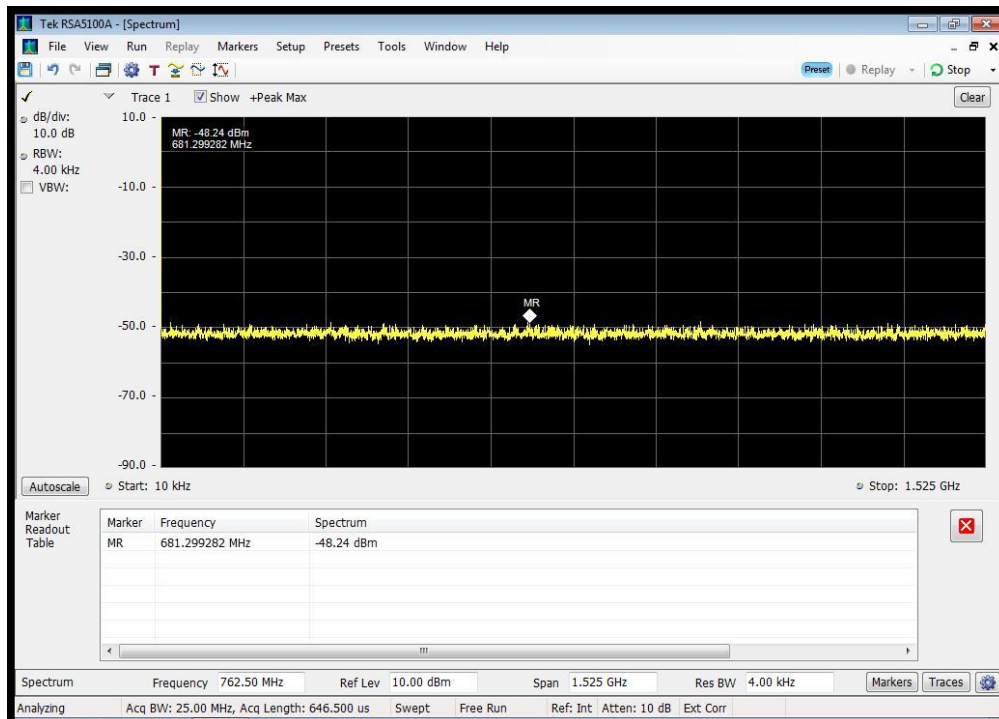

BPSK_1660.5 MHz_10k - 1525 MHz