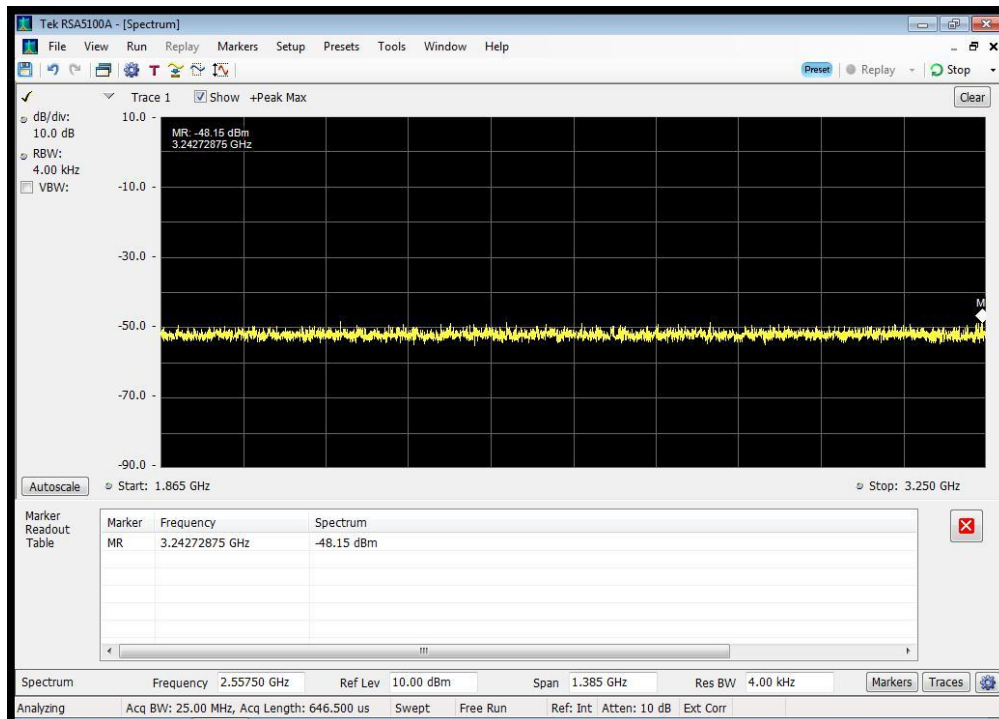

BPSK_1643.5 MHz_1865 - 3250 MHz