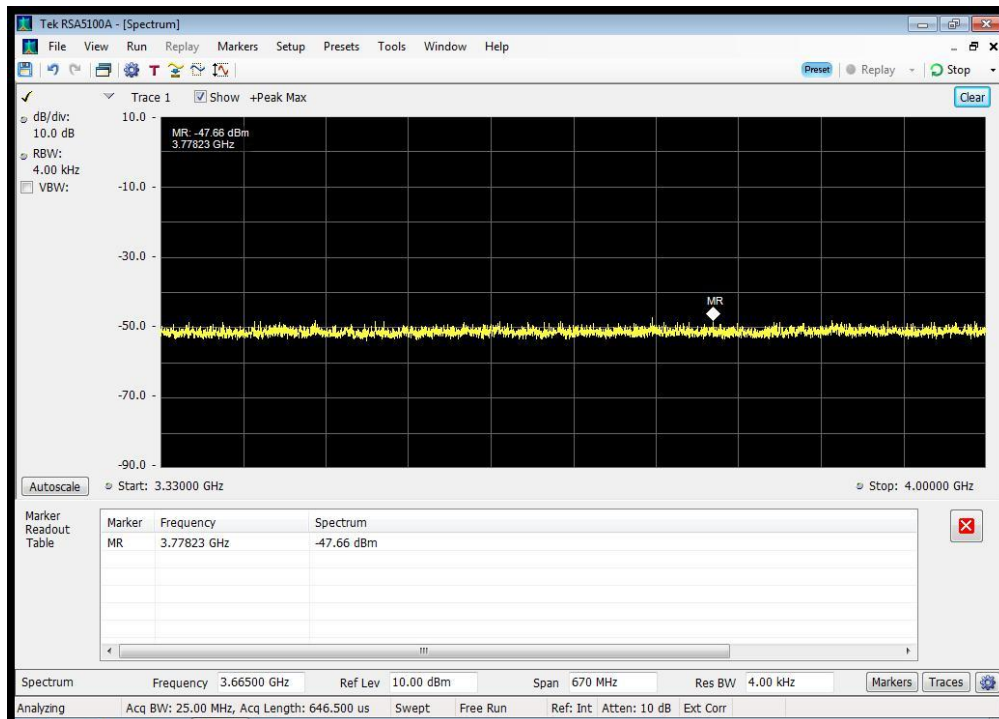

BPSK_1626.5 MHz_3330 - 4000 MHz