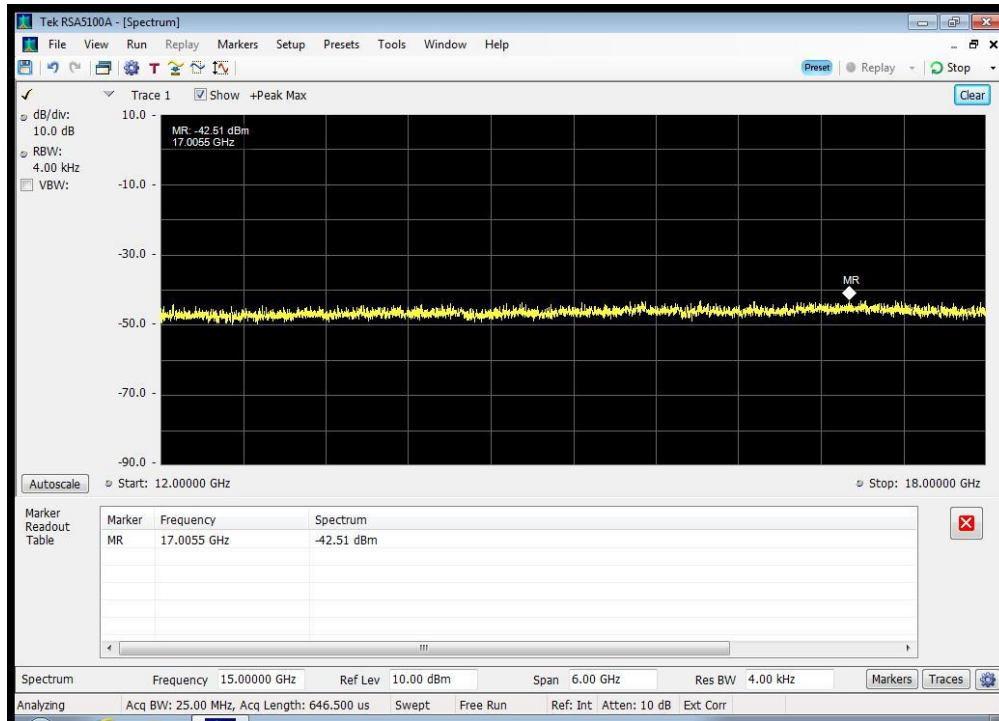

BPSK_1643.5 MHz_12000 - 18000 MHz