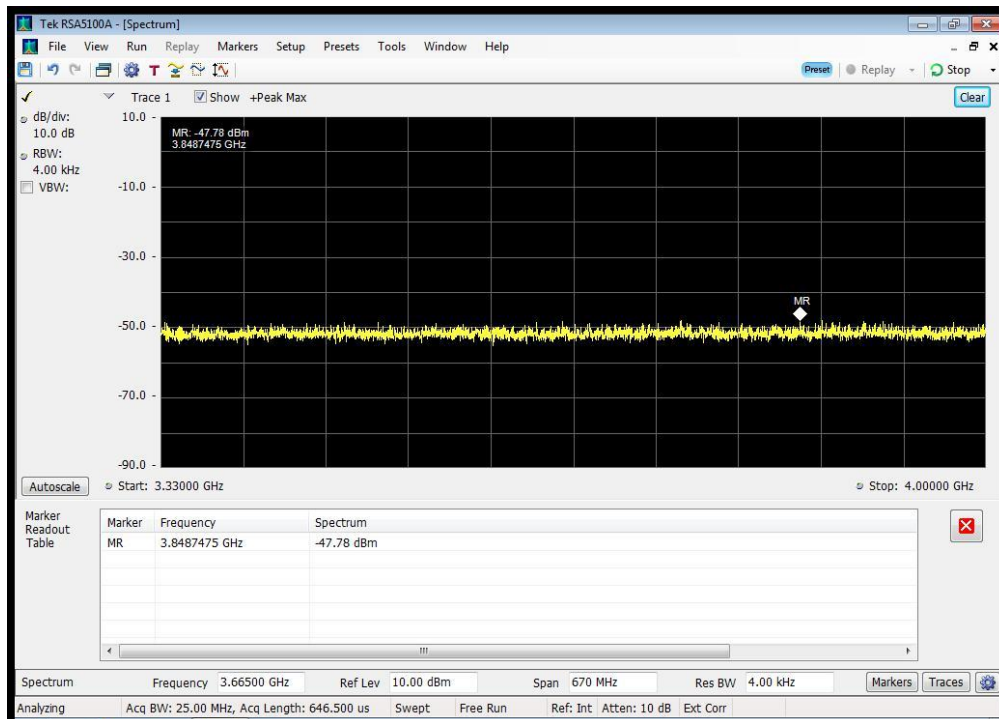

BPSK_1643.5 MHz_3330 - 4000 MHz