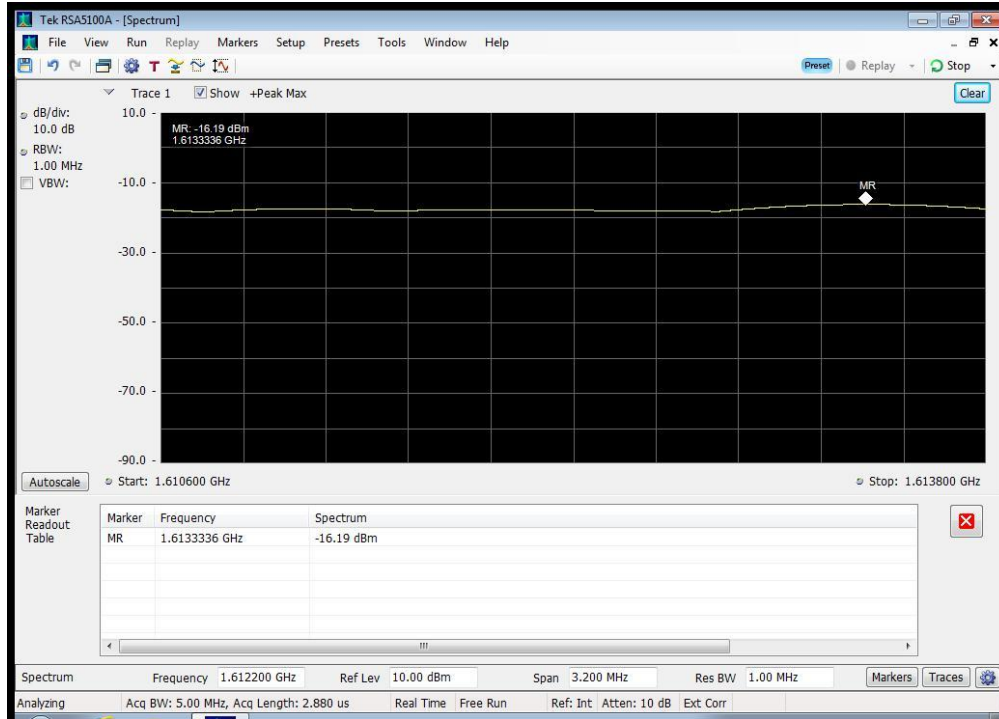

BPSK_1643.5 MHz_1610.6 - 1613.8 MHz