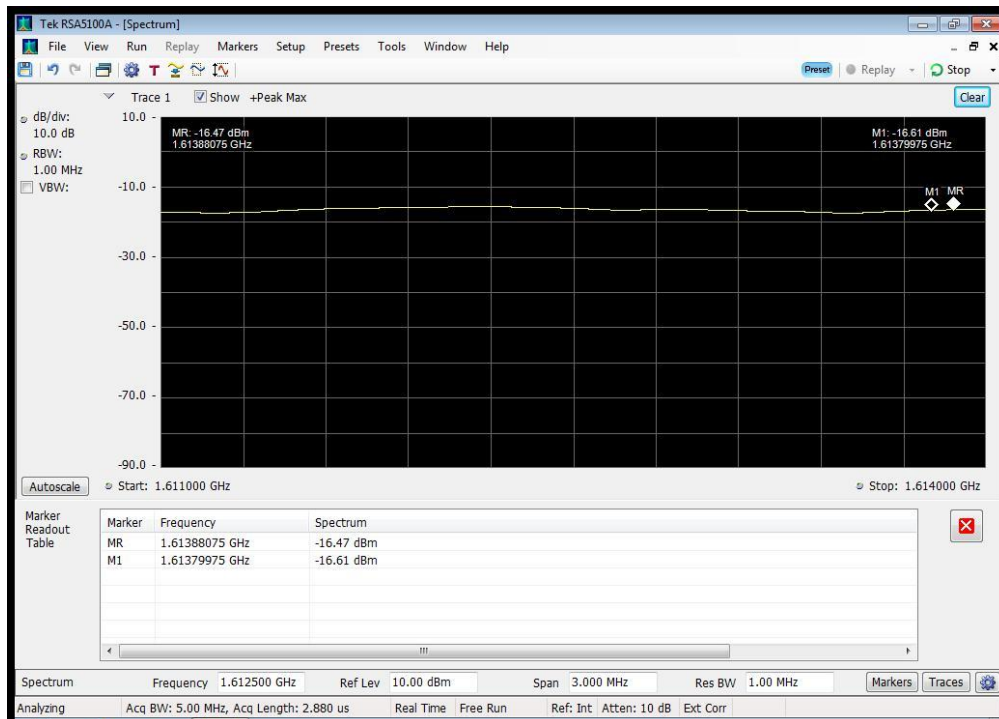

BPSK_1643.5 MHz_1613.8 - 1614 MHz