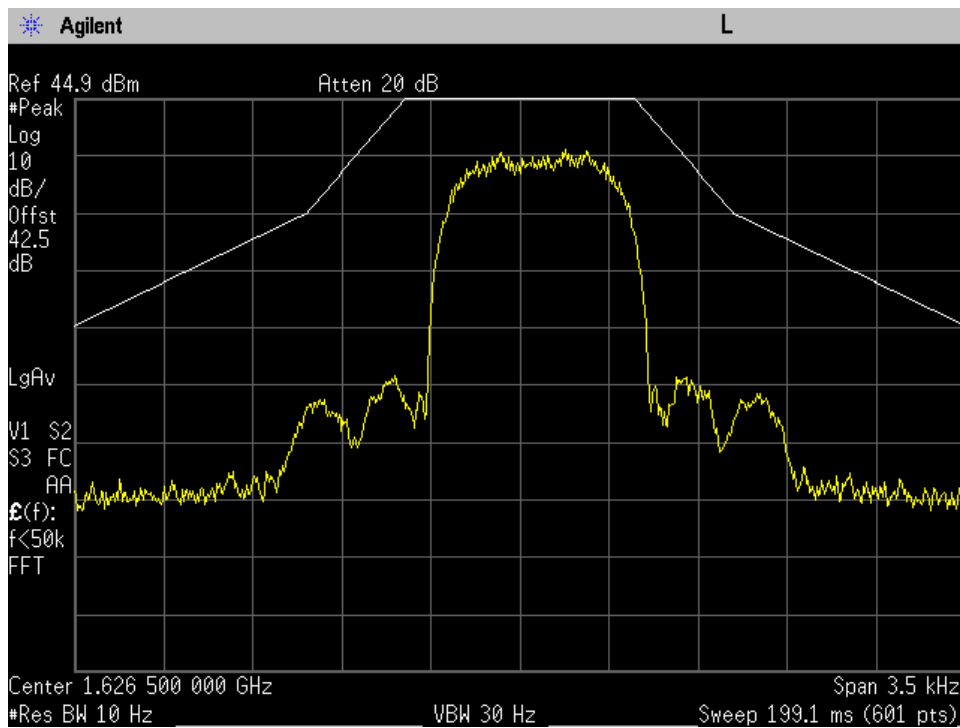

Annex B

Emission Mask

BPSK_1K68_1626.5 MHz

BPSK_1K68_1643.5

BPSK_1K68_1660.5 MHz

BPSK_840H_1643.5

BPSK_840H_1660.5 MHz

BPSK_840H_626.5 MHz