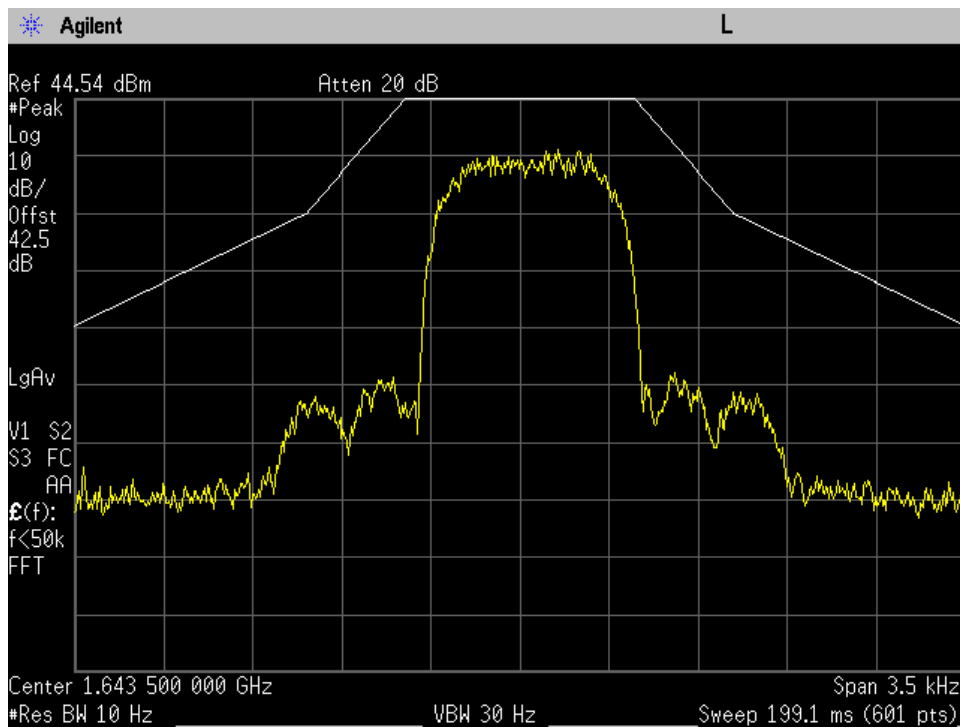

Annex B

Emission Mask

BPSK_1K68_1626.5 MHz

BPSK_1K68_1643.5

BPSK_1K68_1660.5 MHz

BPSK_840H_1643.5

BPSK_840H_1660.5 MHz

BPSK_840H_626.5 MHz