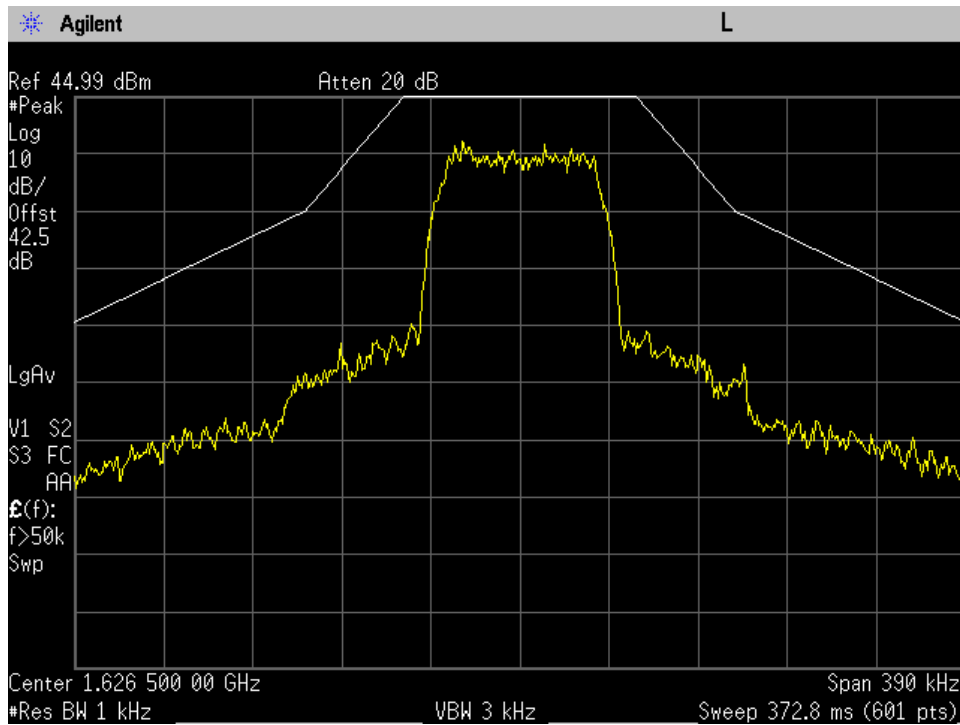

QAM_100K0_1626.5 MHz