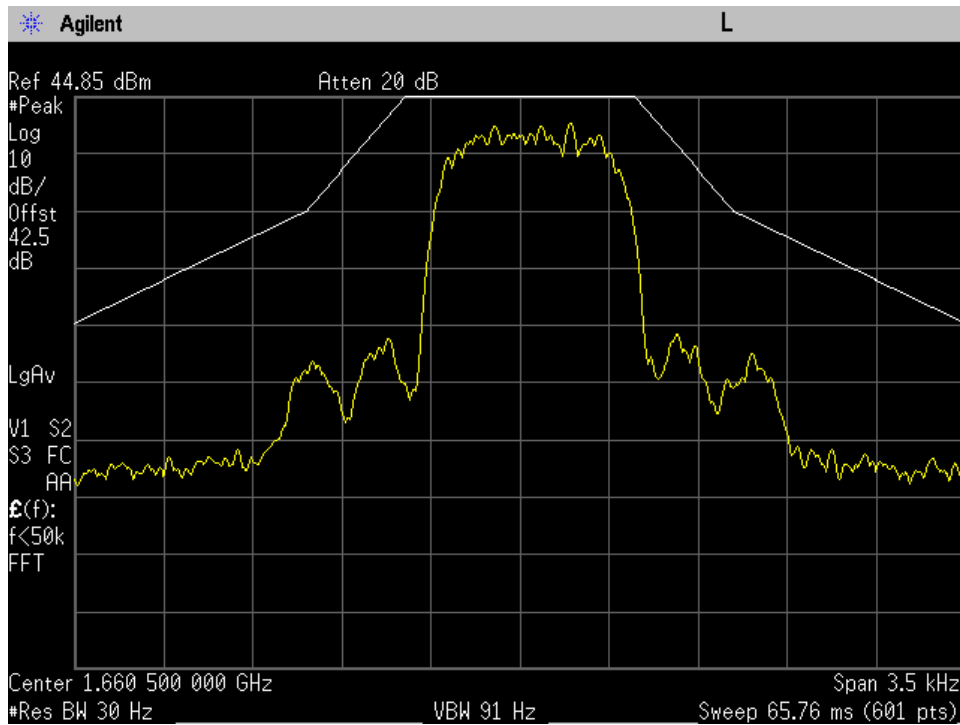

Annex B

Emission Mask

BPSK_1K68_1626.5 MHz

BPSK_1K68_1643.5

BPSK_1K68_1660.5 MHz

BPSK_840H_1643.5

BPSK_840H_1660.5 MHz

BPSK_840H_626.5 MHz