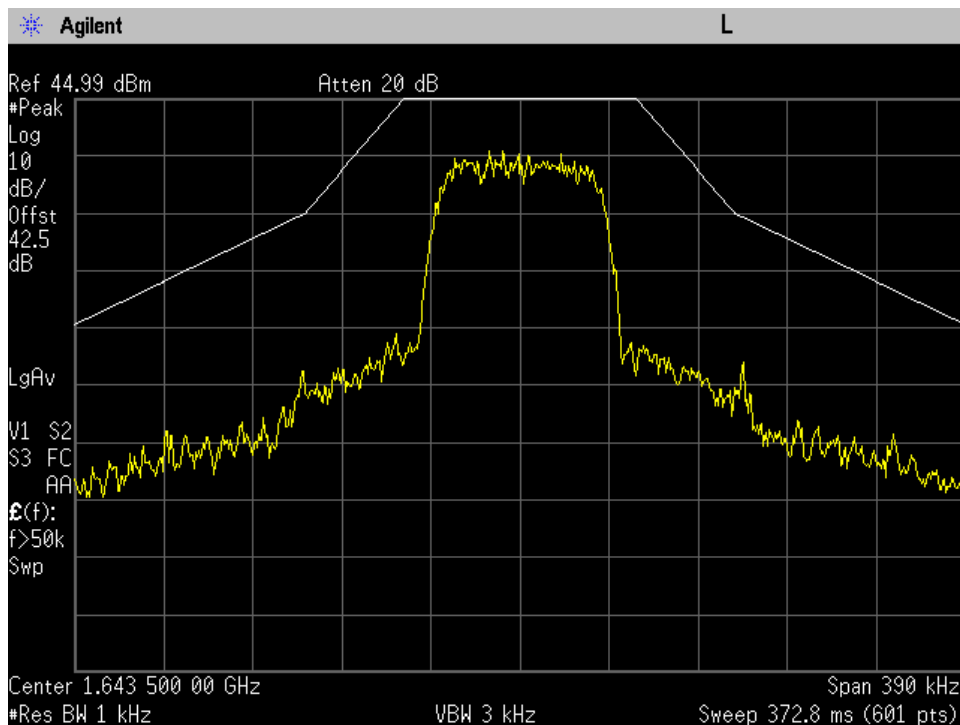

QAM_100K0_1643.5 MHz