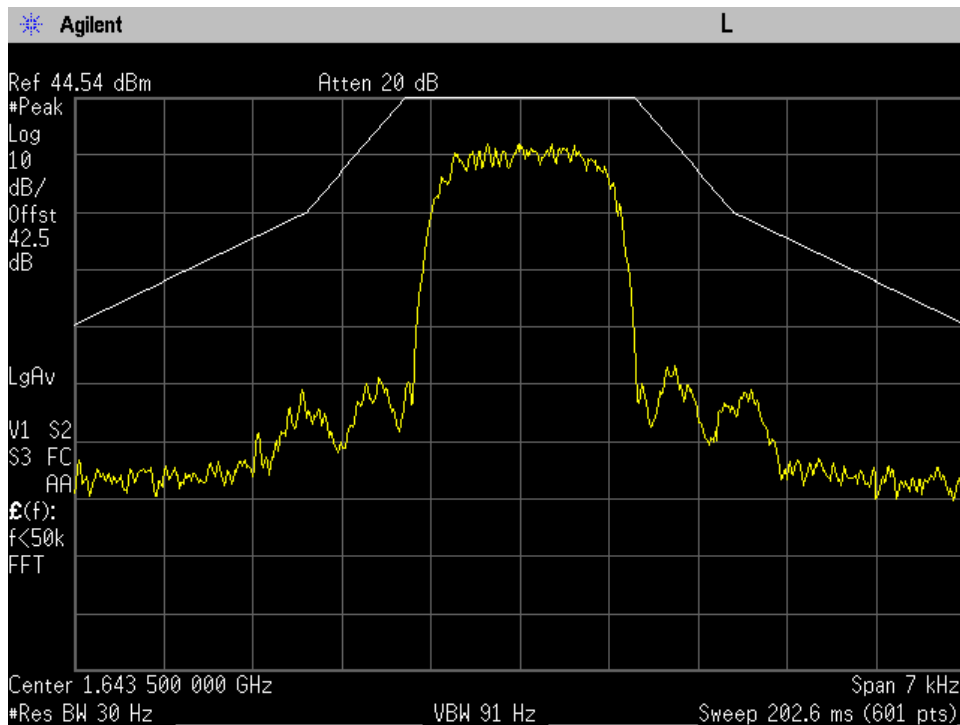

Annex B

Emission Mask

BPSK_1K68_1626.5 MHz

BPSK_1K68_1643.5

BPSK_1K68_1660.5 MHz

BPSK_840H_1643.5

BPSK_840H_1660.5 MHz

BPSK_840H_626.5 MHz