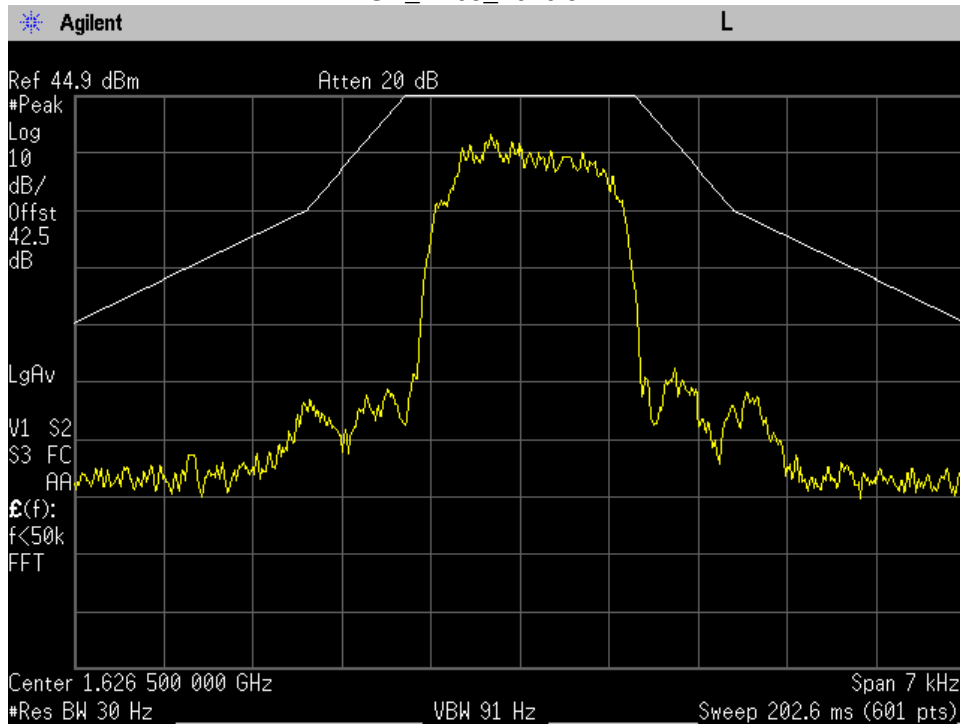

Annex B

Emission Mask

BPSK_1K68_1626.5 MHz

BPSK_1K68_1643.5

BPSK_1K68_1660.5 MHz

BPSK_840H_1643.5

BPSK_840H_1660.5 MHz

BPSK_840H_626.5 MHz