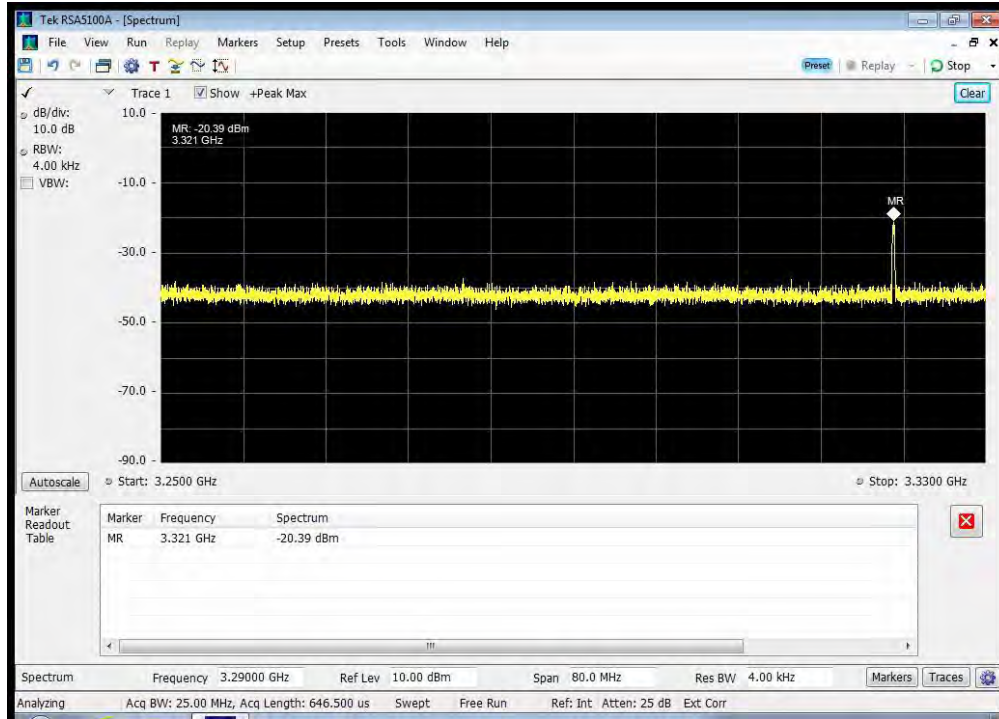

QPSK_1660.5 MHz_1661 - 1670 MHz

QPSK_1660.5 MHz_1670 - 1735 MHz

QPSK_1660.5 MHz_1735 - 1865 MHz

QPSK_1660.5 MHz_1865 - 3250 MHz

QPSK_1660.5 MHz_3250 - 3330 MHz

QPSK_1660.5 MHz_3330 - 4000 MHz

QPSK_1660.5 MHz_4000 - 12000 MHz