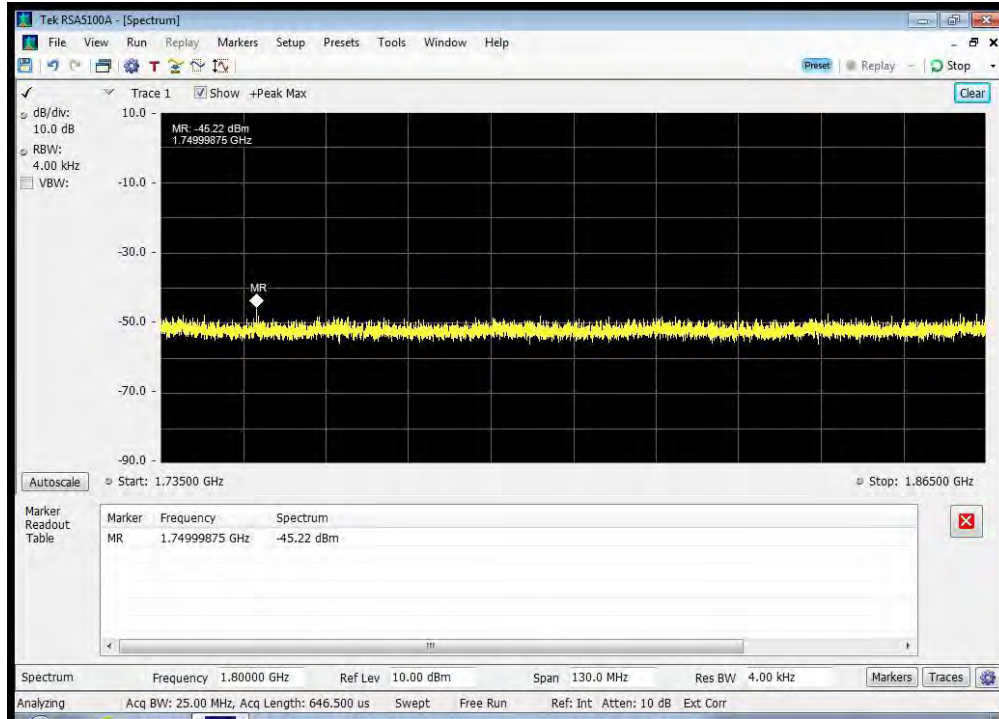

QPSK_1660.5 MHz_1661 - 1670 MHz

QPSK_1660.5 MHz_1670 - 1735 MHz

QPSK_1660.5 MHz_1735 - 1865 MHz

QPSK_1660.5 MHz_1865 - 3250 MHz

QPSK_1660.5 MHz_3250 - 3330 MHz

QPSK_1660.5 MHz_3330 - 4000 MHz

QPSK_1660.5 MHz_4000 - 12000 MHz