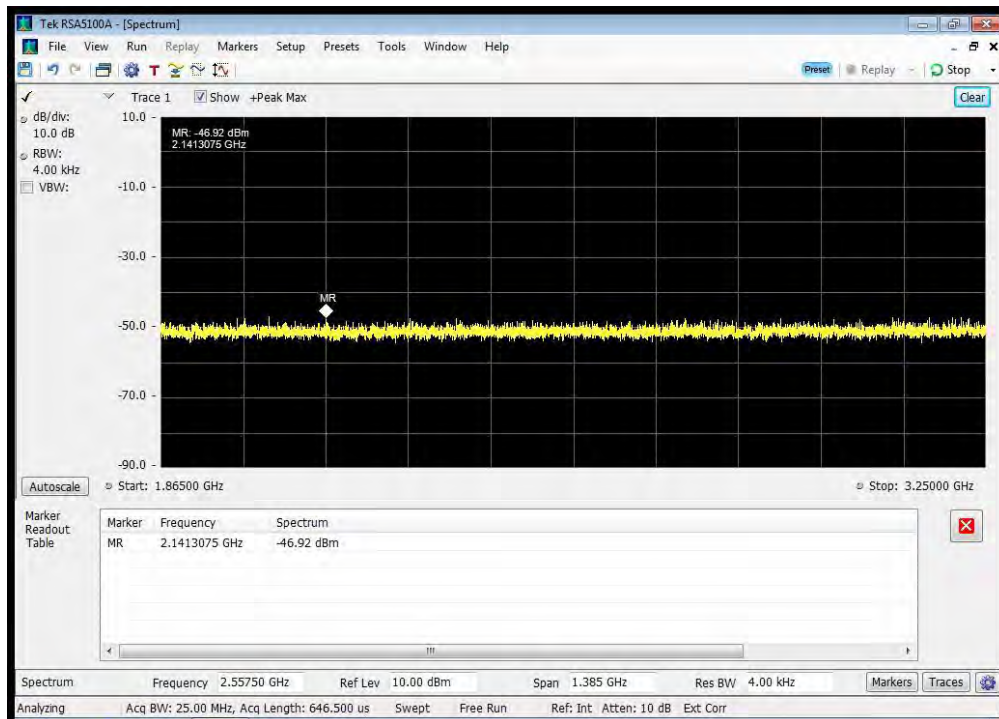

QPSK_1660.5 MHz_1661 - 1670 MHz

QPSK_1660.5 MHz_1670 - 1735 MHz

QPSK_1660.5 MHz_1735 - 1865 MHz

QPSK_1660.5 MHz_1865 - 3250 MHz

QPSK_1660.5 MHz_3250 - 3330 MHz

QPSK_1660.5 MHz_3330 - 4000 MHz

QPSK_1660.5 MHz_4000 - 12000 MHz