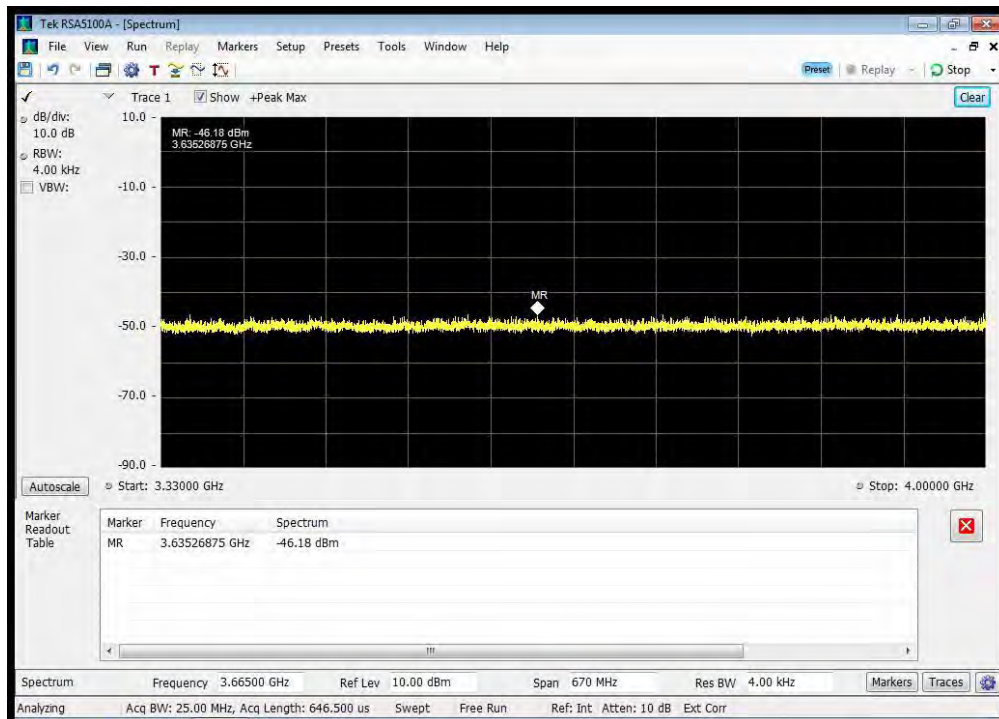

QPSK_1660.5 MHz_1661 - 1670 MHz

QPSK_1660.5 MHz_1670 - 1735 MHz

QPSK_1660.5 MHz_1735 - 1865 MHz

QPSK_1660.5 MHz_1865 - 3250 MHz

QPSK_1660.5 MHz_3250 - 3330 MHz

QPSK_1660.5 MHz_3330 - 4000 MHz

QPSK_1660.5 MHz_4000 - 12000 MHz