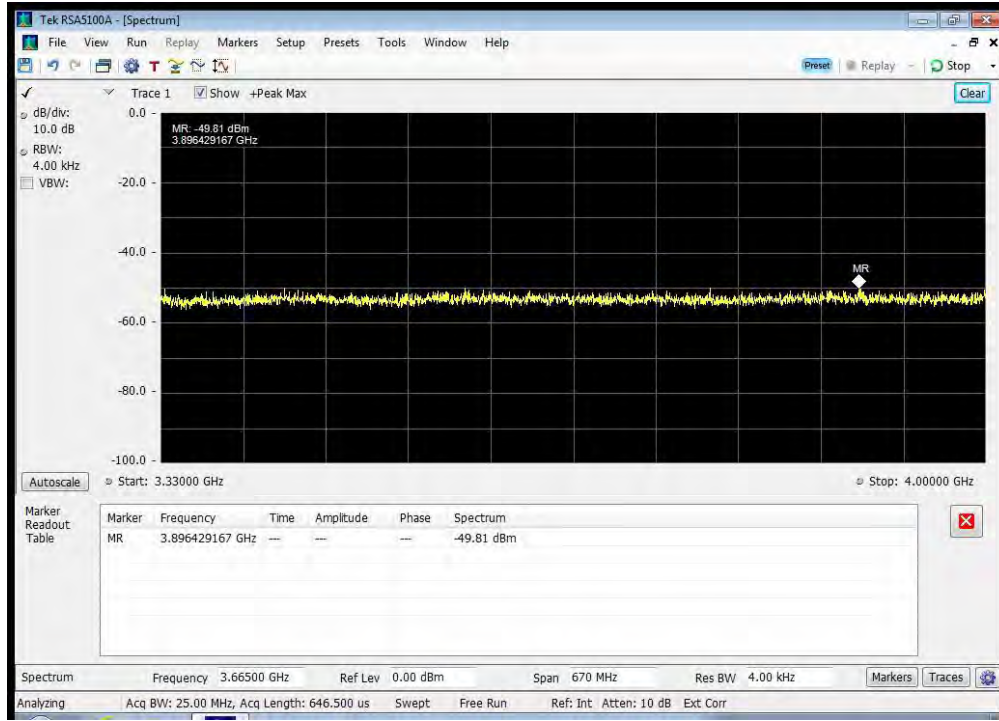

QPSK_1660.5 MHz_1865 - 3250 MHz

QPSK_1660.5 MHz_3250 - 3330 MHz

QPSK_1660.5 MHz_3330 - 4000 MHz

QPSK_1660.5 MHz_4000 - 12000 MHz