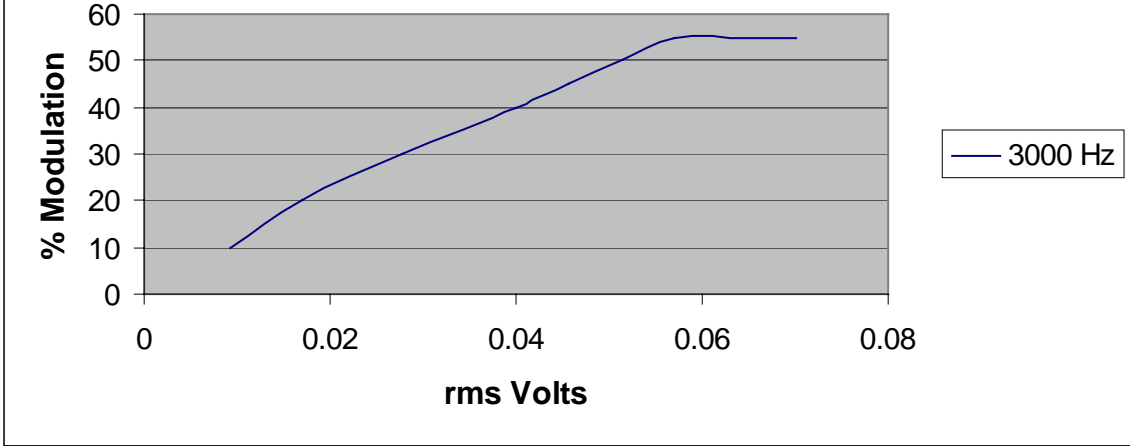

Modulation Limiting  
Yaesu Musen Co., LTD.  
K66VXA-120

YAESU MUSEN CO., LTD.  
FCC ID: K66VXA-120  
EXHIBIT # 13C