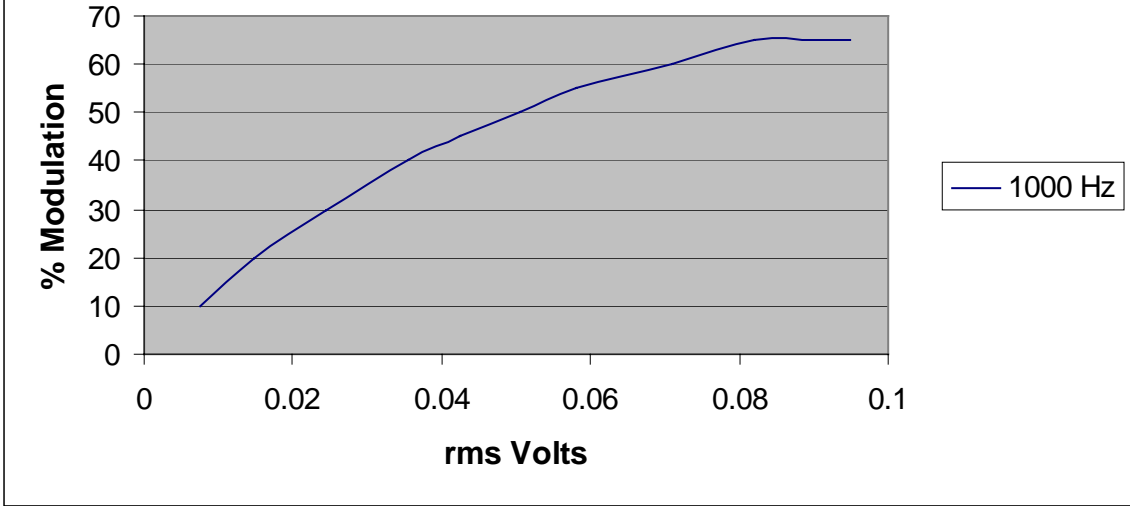

Modulation Limiting
Yaesu Musen Co., LTD.
K66VXA-120

YAESU MUSEN CO., LTD.
FCC ID: K66VXA-120
EXHIBIT # 13B