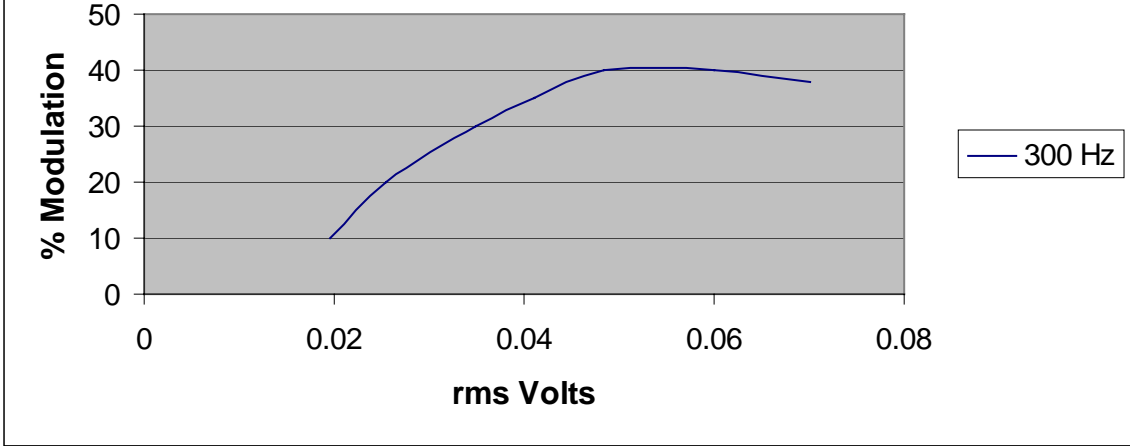

Modulation Limiting  
Yaesu Musen Co., LTD.  
K66VXA-120

YAESU MUSEN CO., LTD.  
FCC ID: K66VXA-120  
EXHIBIT # 13A