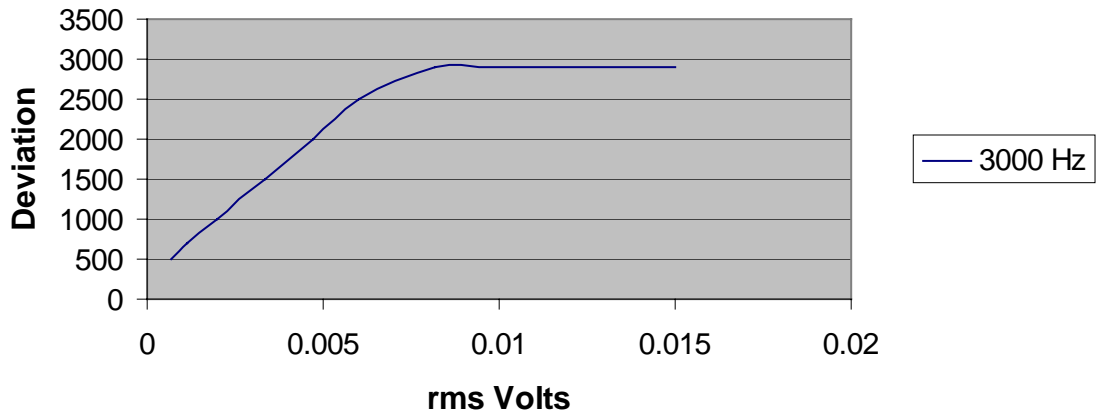

Modulation Limiting  
Yaesu Musen Co., LTD.  
K66VX-800U ch:25kHz

YAESU MUSEN CO., LTD.  
FCC ID: K66VX-800U  
EXHIBIT # 18F