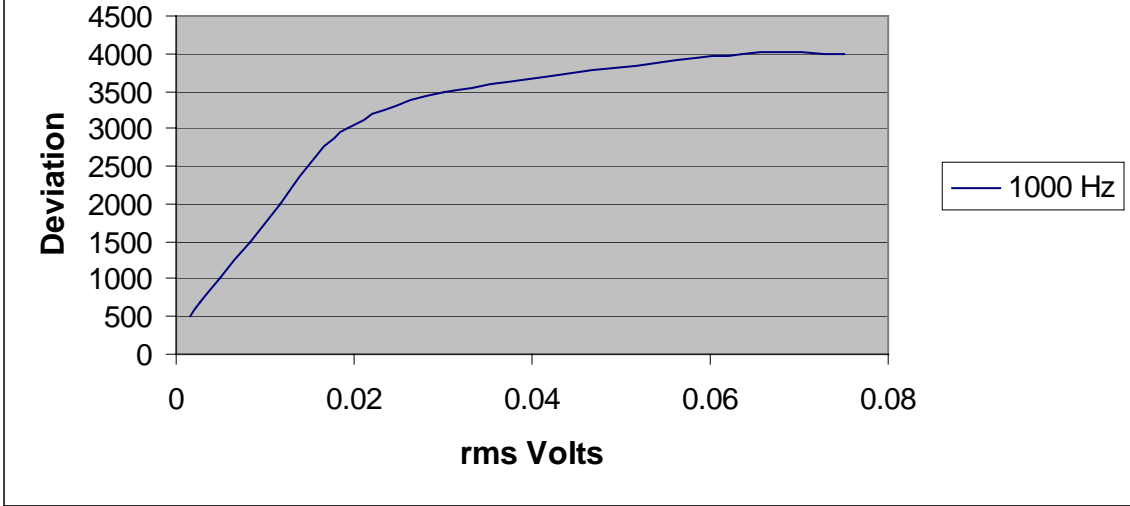

Modulation Limiting
Yaesu Musen Co., LTD.
K66VX-800U ch:25kHz

YAESU MUSEN CO., LTD.
FCC ID: K66VX-800U
EXHIBIT # 18E