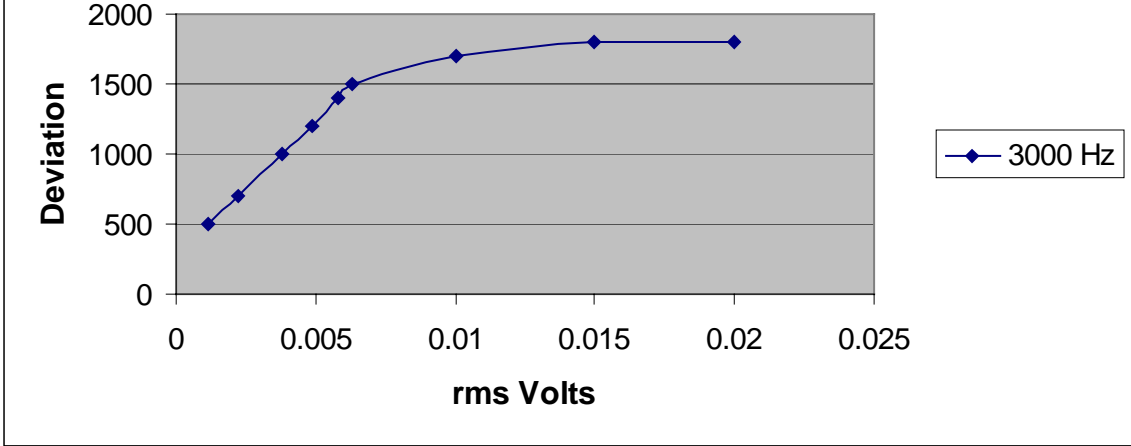

Modulation Limiting
Yaesu Musen Co., LTD.
K66VX-800U ch:12.5kHz

YAESU MUSEN CO., LTD.
FCC ID: K66VX-800U
EXHIBIT # 18C