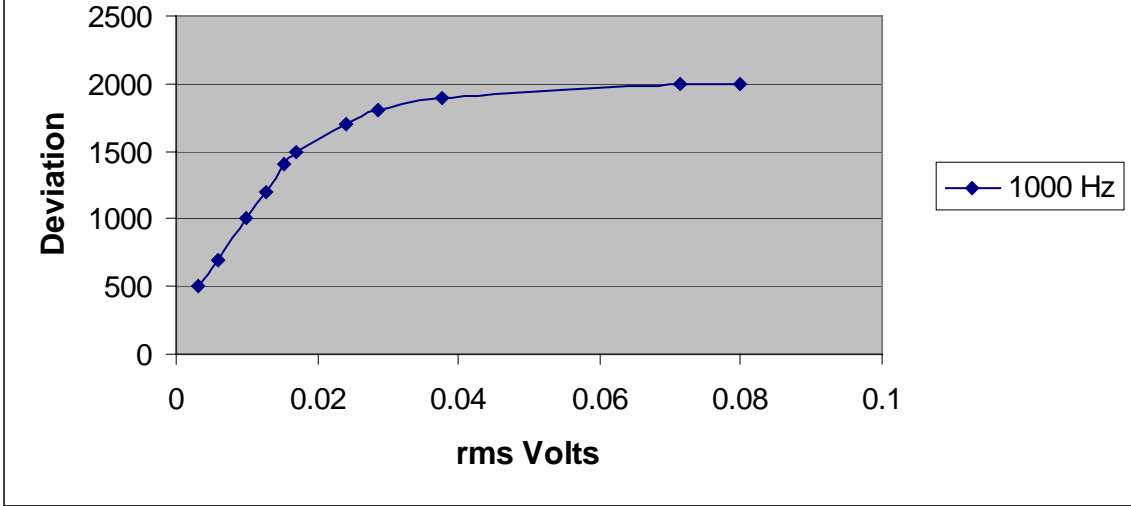

Modulation Limiting
Yaesu Musen Co., LTD.
K66VX-800U ch:12.5kHz

YAESU MUSEN CO., LTD.
FCC ID: K66VX-800U
EXHIBIT # 18B