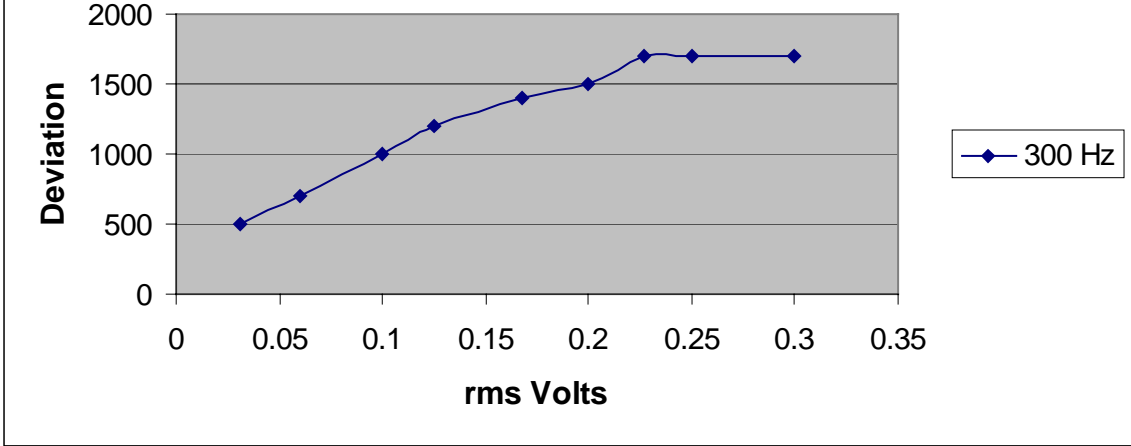

Modulation Limiting
Yaesu Musen Co., LTD.
K66VX-800U ch:12.5kHz

YAESU MUSEN CO., LTD.
FCC ID: K66VX-800U
EXHIBIT # 18A