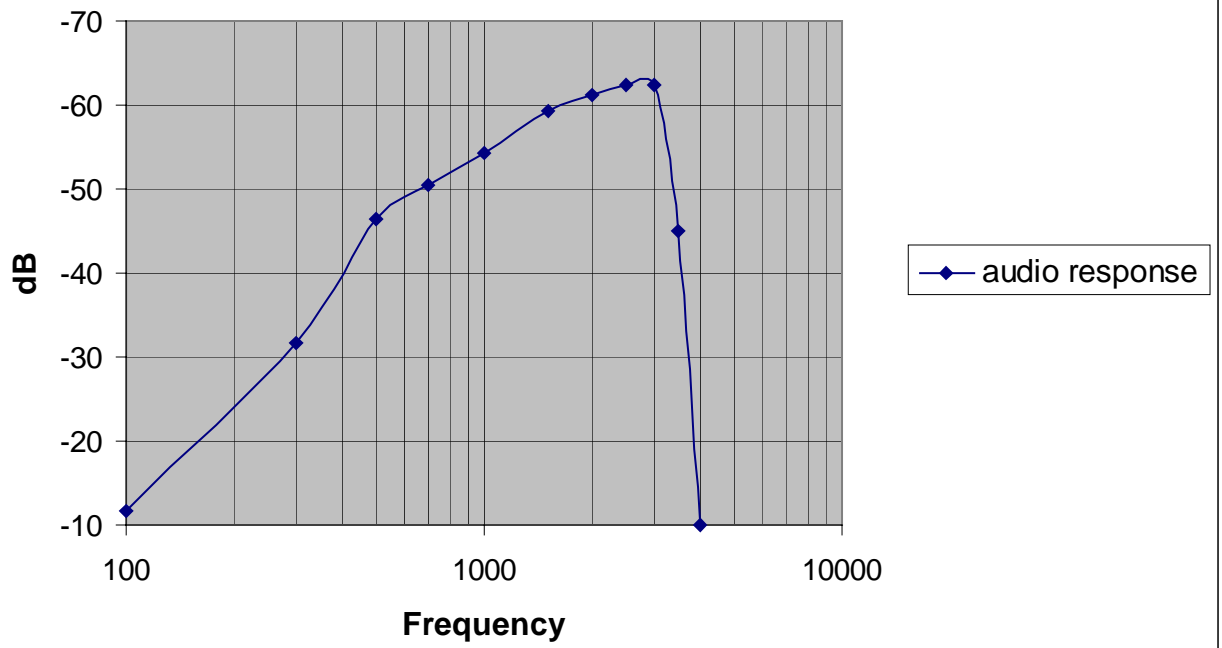

Yaesu Musen Co., LTD.
K66VX-800U ch: 25kHz

YAESU MUSEN CO., LTD.
FCC ID: K66VX-800U
EXHIBIT # 17B