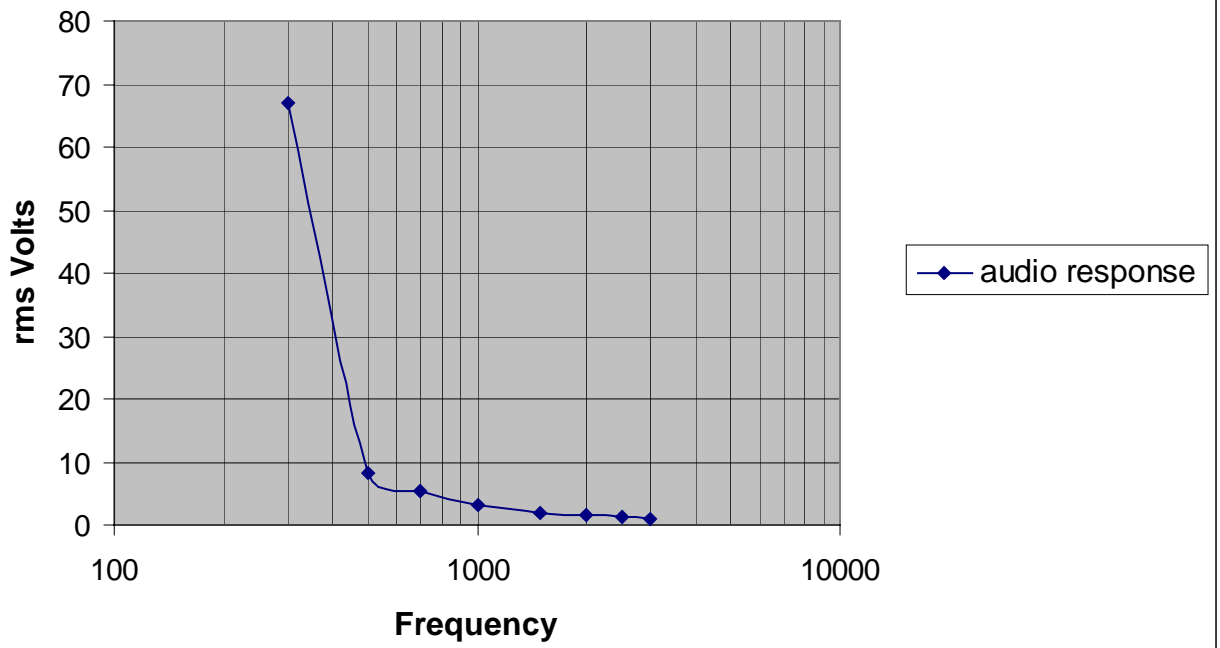

Yaesu Musen Co., LTD.
K66VX-800U ch: 12.5kHz

YAESU MUSEN CO., LTD.
FCC ID: K66VX-800U
EXHIBIT # 17A