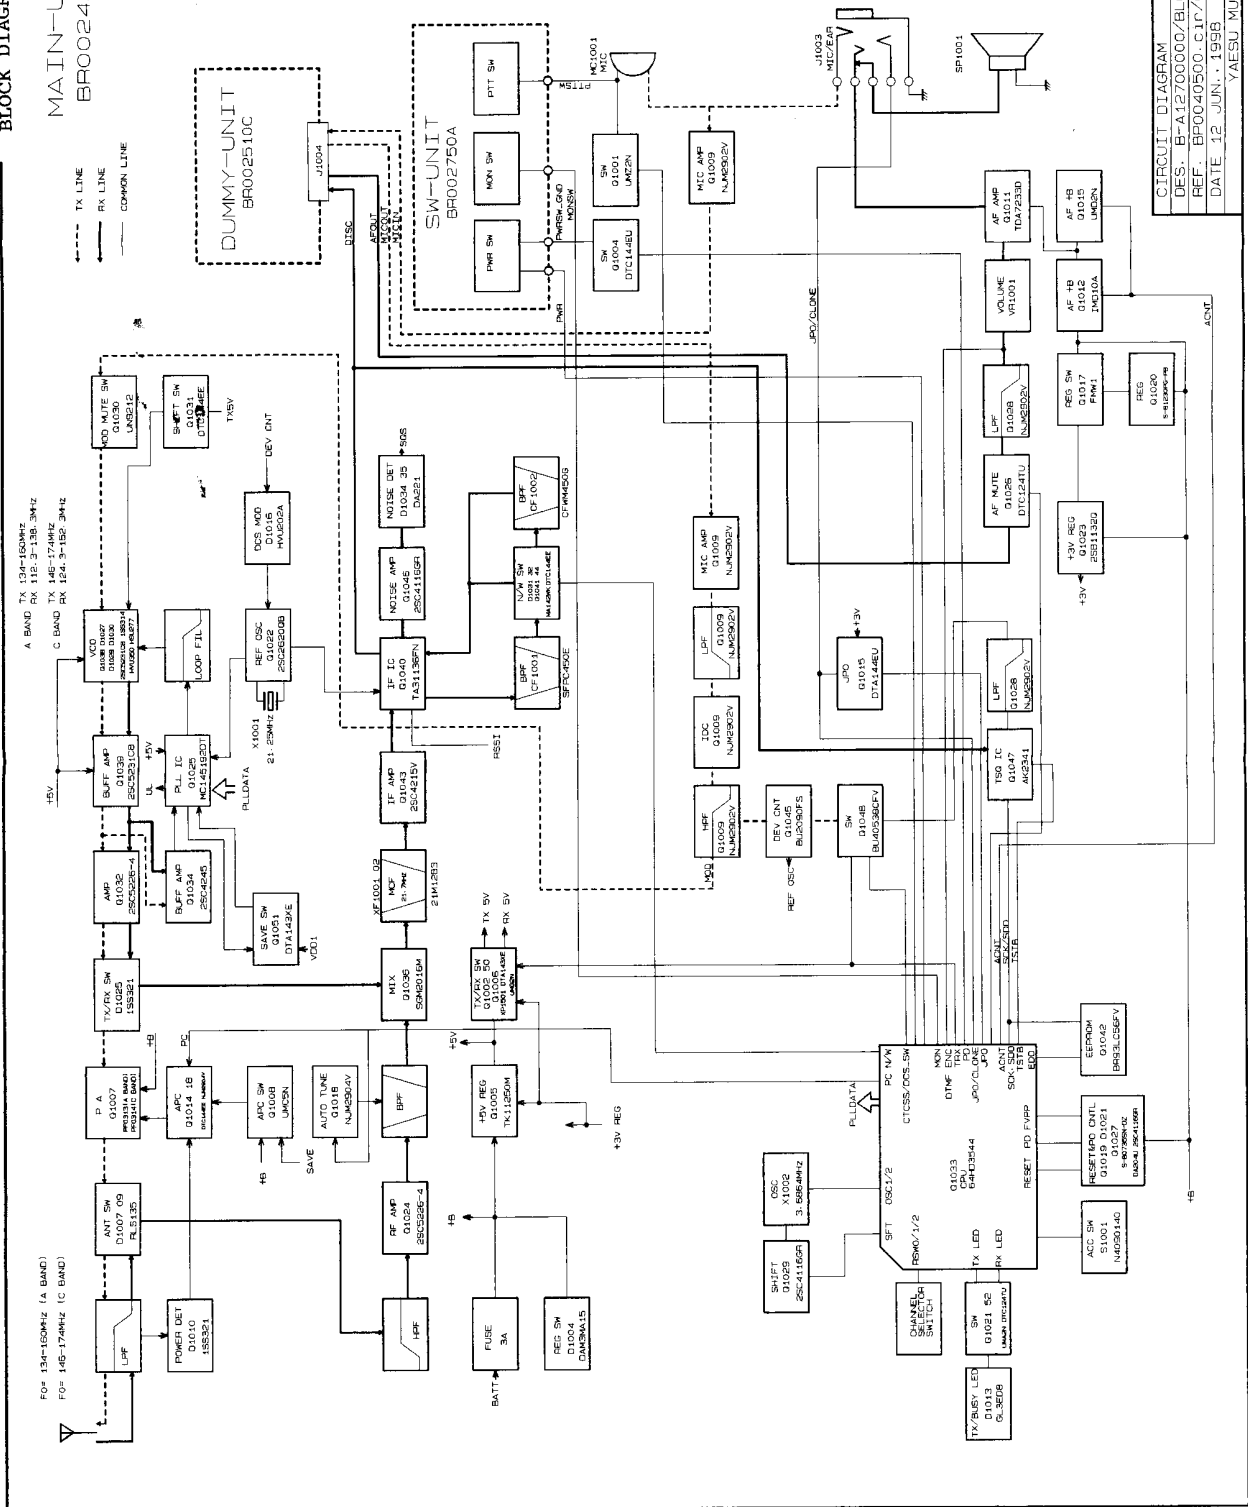

MAIN-UNIT
 BR002430D

CIRCUIT DIAGRAM MODEL VX-400V
 DES. B-A12700000/BLOCK-DIAGRAM
 REF. BPO040500: CIR/001-SNT EDITION 000
 DATE 12 JUN. 1998 UPDATE 12 JUN. 1998
 YAESU MUSEN CO., LTD
 yaesu1 1998.06.12 15:25