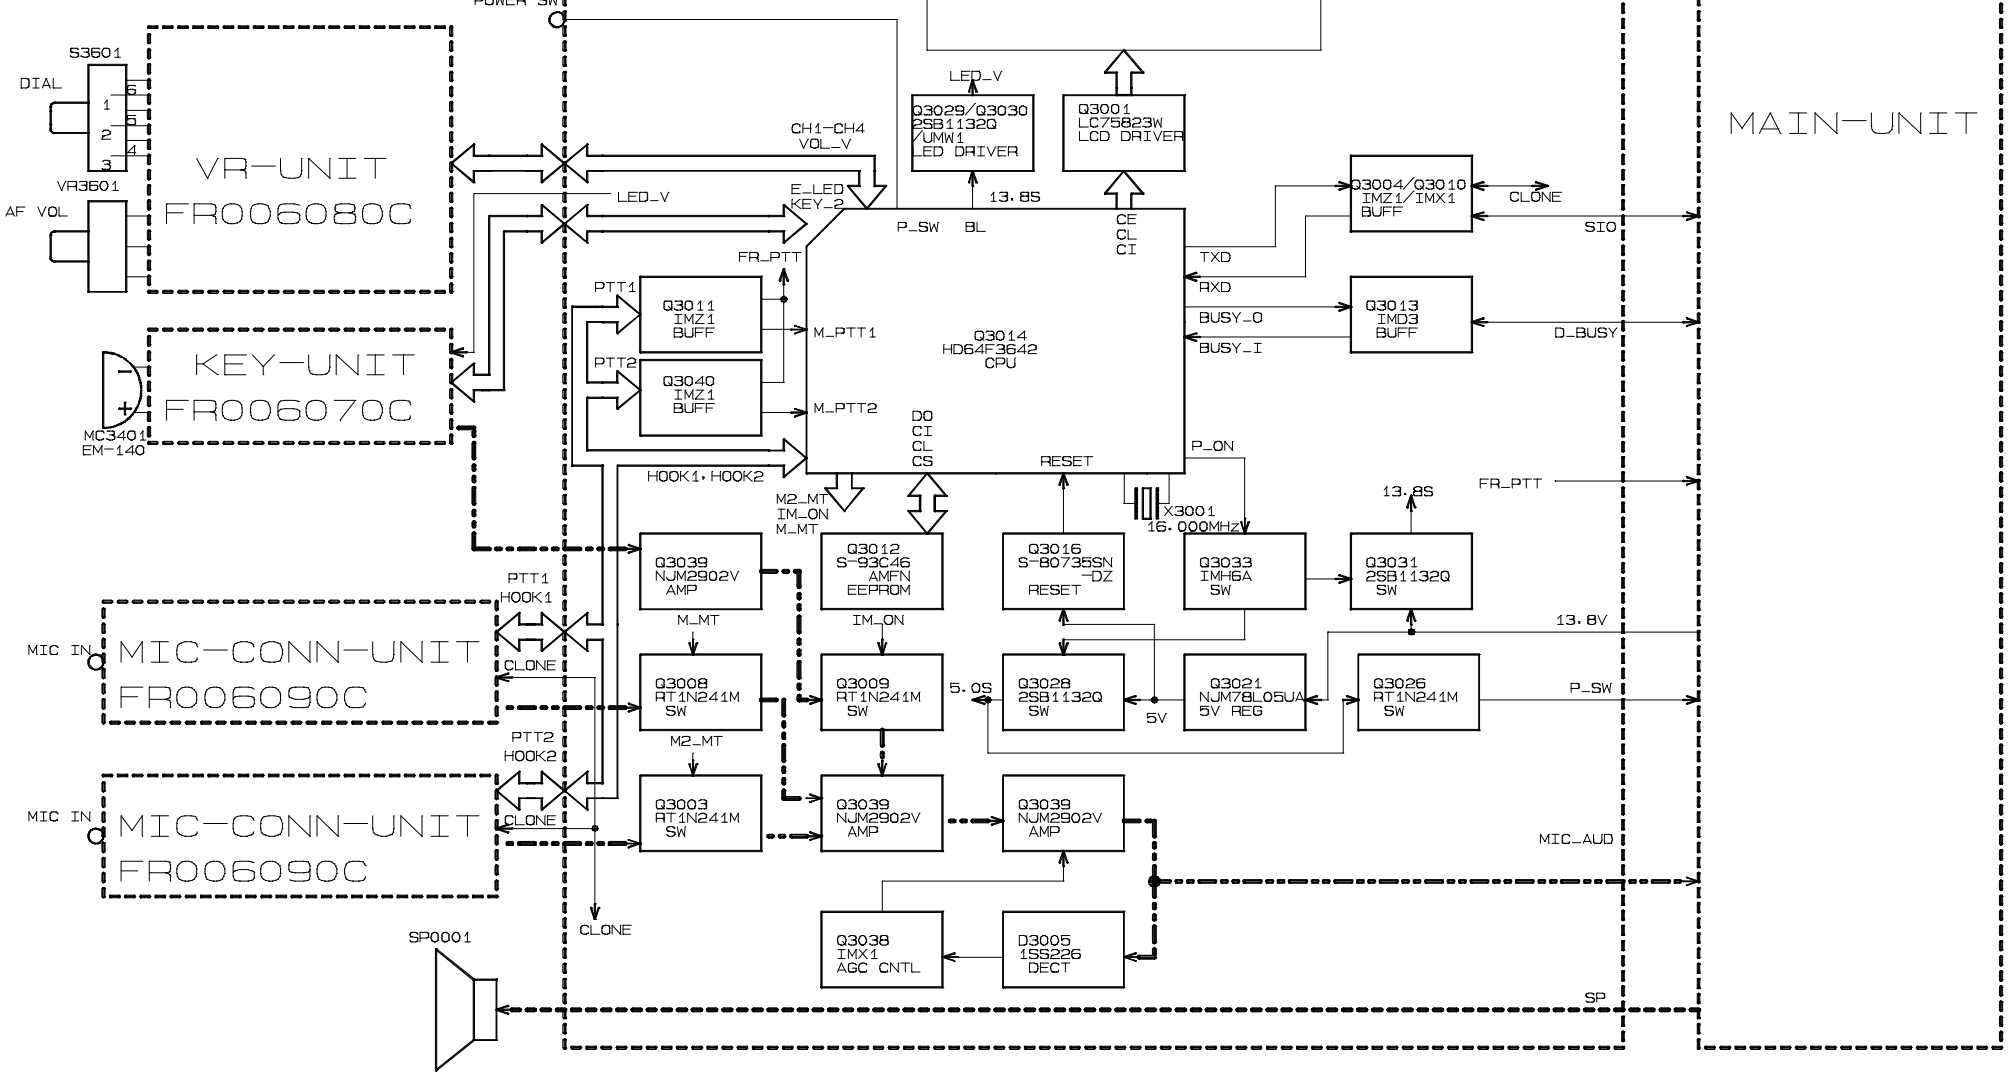

PANEL BLOCK-DIAGRAM

DISPLAY-UNIT
FR004690C

LCD DISPLAY

MAIN-UNIT

- - - - -> RX
- · - · -> TX
- > CNTL
OTHERS

CIRCUIT DIAGRAM	MODEL VX-4000
DES. B-AC005U000/BLOCK-DIAGRAM	
REF. BP0061800.cir/002.sht	EDITION
DATE 23 JUN., 2000	UPDATE 23 JUN., 2000
YAESU MUSEN CO., LTD	