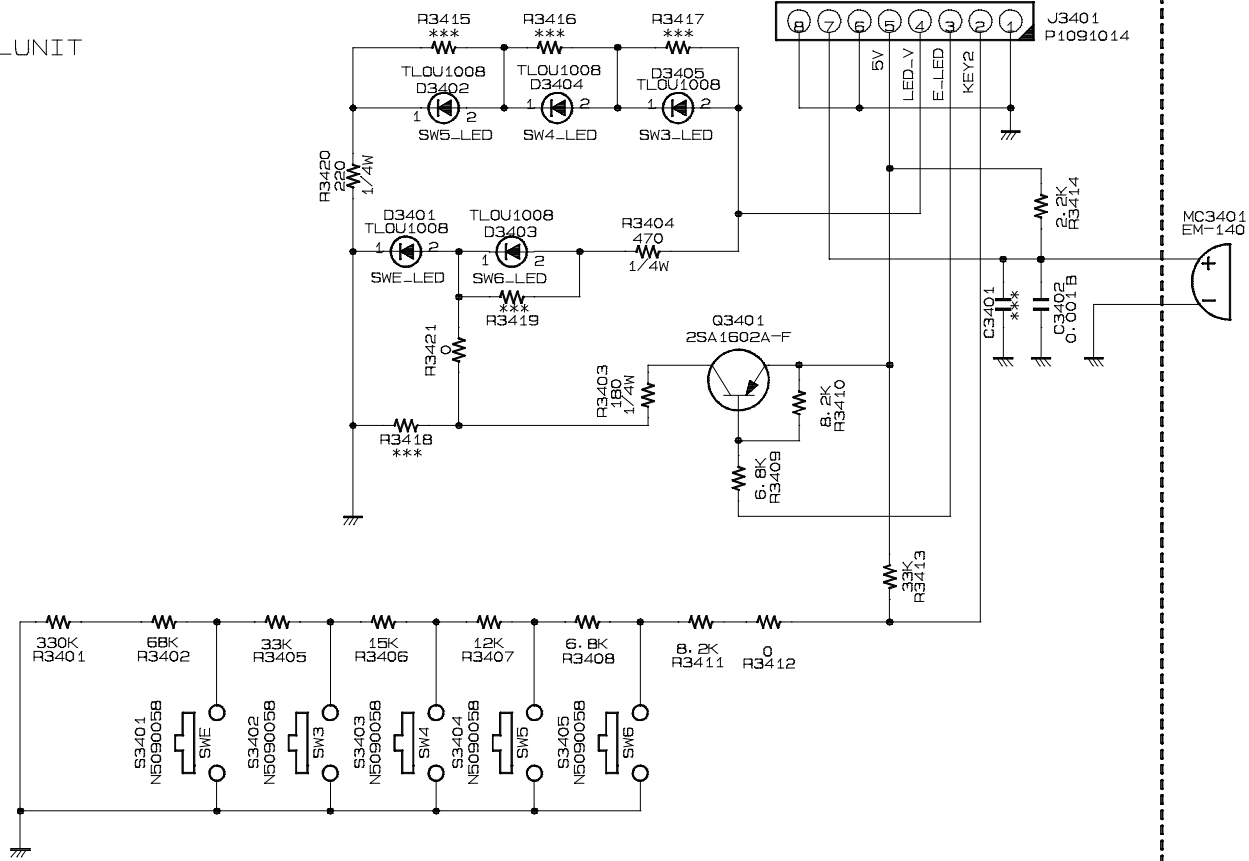

KEY_UNIT

CIRCUIT DIAGRAM	MODEL VX-4000
DES. B-AC005U000/KEY-UNIT	
REF. BPO08350D.cir/001.sht	EDITION
DATE 26 JAN., 2000	UPDATE 28 JUN., 2000
YAESU MUSEN CO., LTD	