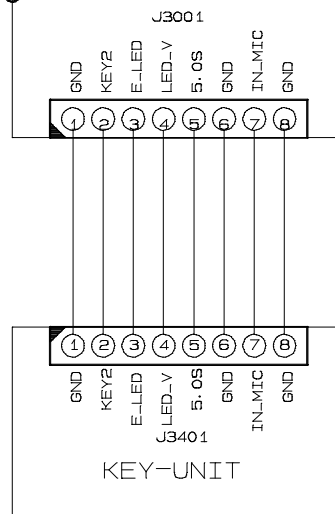

DISPLAY-UNIT

MAIN-UNIT

CIRCUIT DIAGRAM	MODEL VX-4000
DES. B-AC005U0000/CONNECTION-DIAGRAM	
REF. BP0061900.cir/001.sht	EDITION
DATE 2000.07.12	UPDATE 2000.07.12
YAESU MUSEN CO.,LTD	