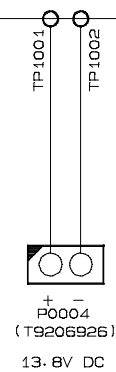

DISPLAY-UNIT

MAIN-UNIT

CIRCUIT DIAGRAM	MODEL VX-4000
DES. B-AC005U0000/CONNECTION-DIAGRAM	
REF. BP0061900.cir/001.sht	EDITION
DATE 2000.07.12	UPDATE 2000.07.12
YAESU MUSEN CO.,LTD	