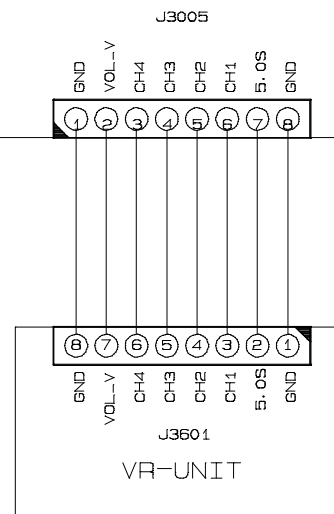

DISPLAY-UNIT

MAIN-UNIT

CIRCUIT DIAGRAM	MODEL VX-4000
DES. B-AC005U0000/CONNECTION-DIAGRAM	
REF. BP0061900.cir/001.sht	EDITION
DATE 2000.07.12	UPDATE 2000.07.12
YAESU MUSEN CO.,LTD	