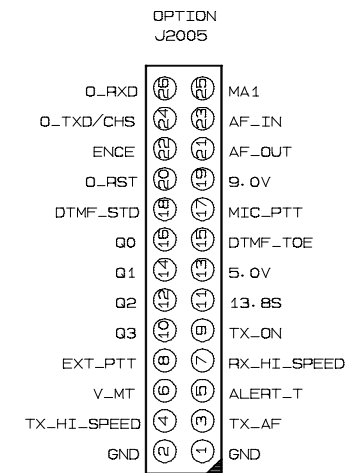

DISPLAY-UNIT

MAIN-UNIT

CIRCUIT DIAGRAM	MODEL VX-4000
DES. B-AC005U0000/CONNECTION-DIAGRAM	
REF. BP0061900.cir/001.sht	EDITION
DATE 2000.07.12	UPDATE 2000.07.12
YAESU MUSEN CO.,LTD	