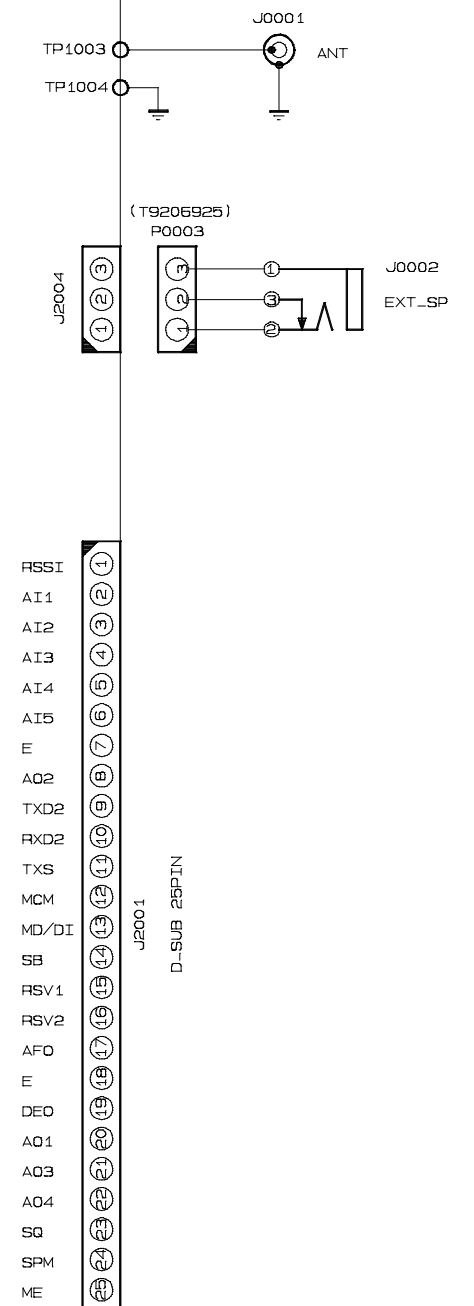

DISPLAY-UNIT

MAIN-UNIT

CIRCUIT DIAGRAM	MODEL VX-4000
DES. B-AC005U0000/CONNECTION-DIAGRAM	
REF. BP0061900.cir/001.sht	EDITION
DATE 2000.07.12	UPDATE 2000.07.12
YAESU MUSEN CO.,LTD	