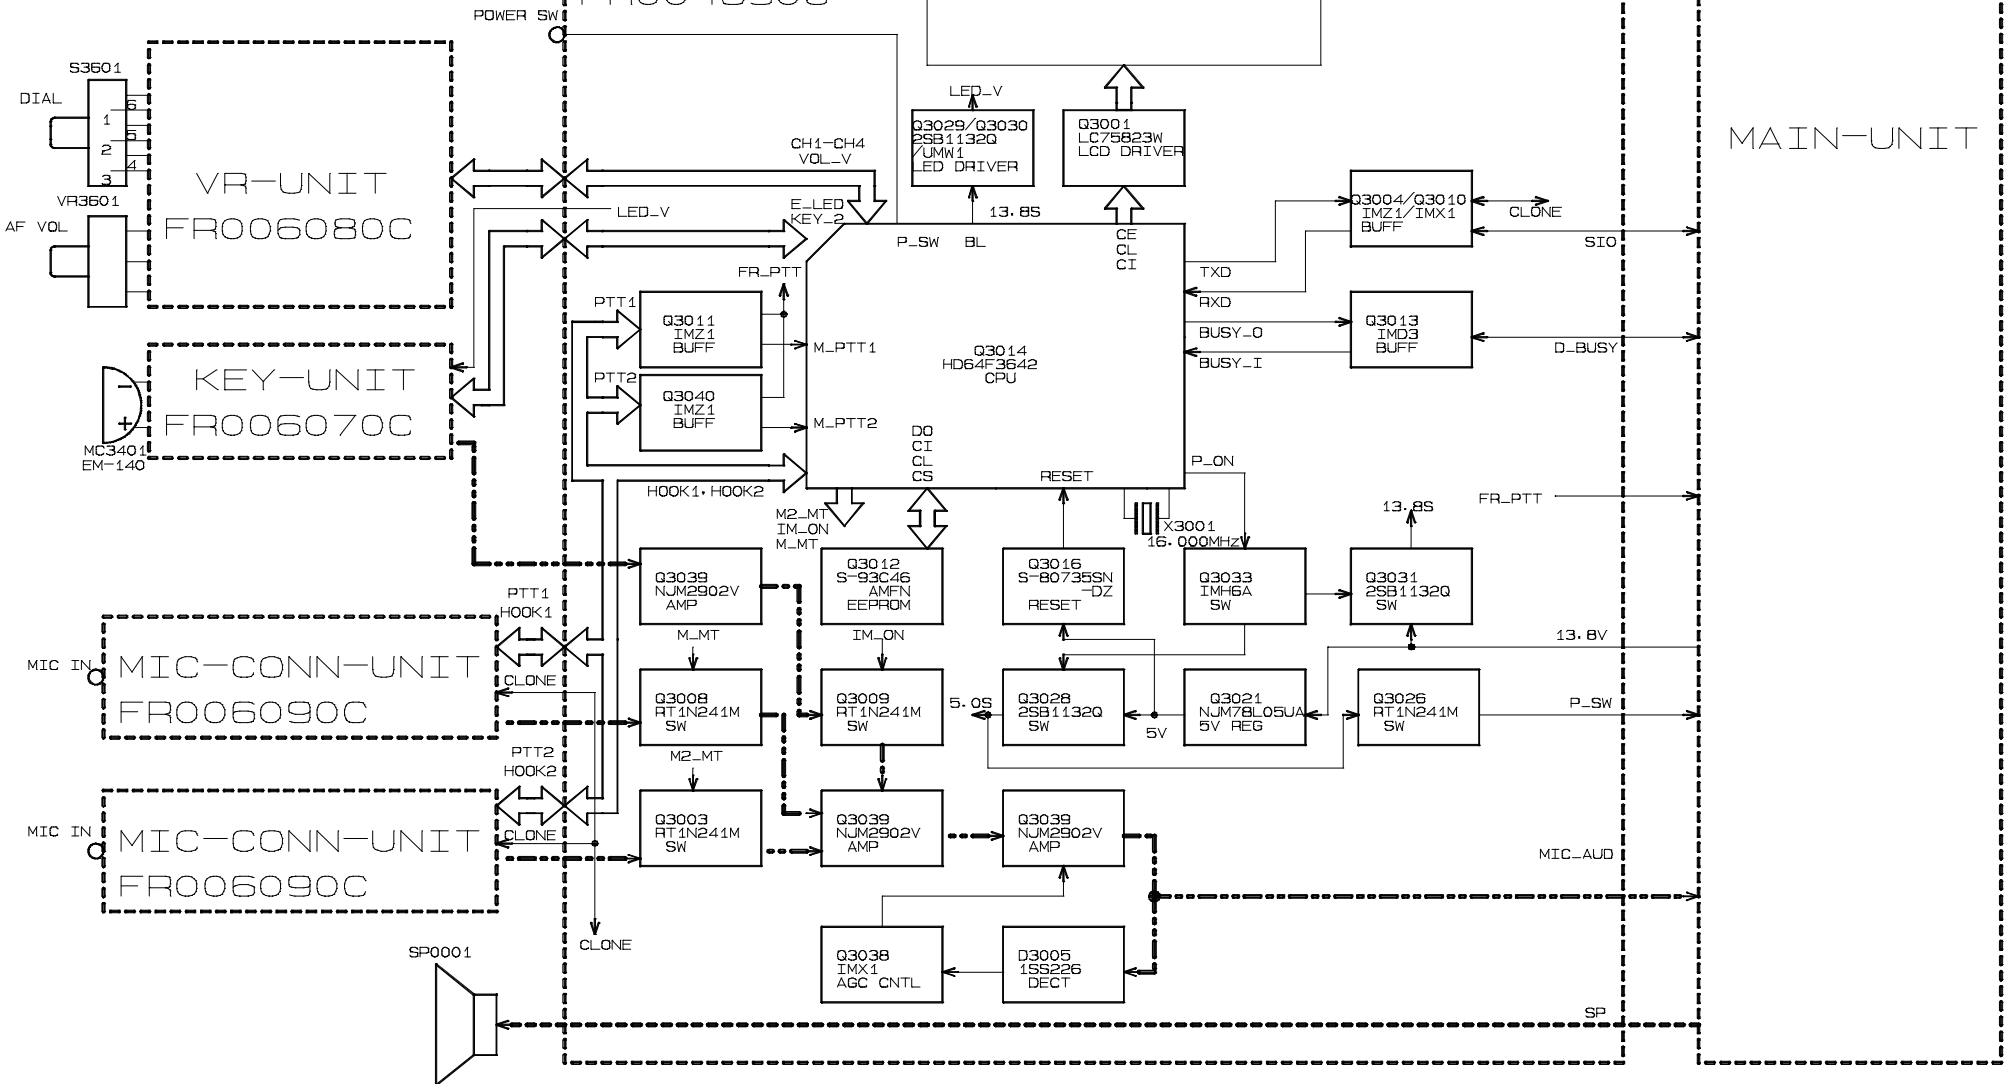

PANEL BLOCK-DIAGRAM

DISPLAY-UNIT
FR004690C

LCD DISPLAY

MAIN-UNIT

CIRCUIT DIAGRAM	MODEL VX-4000
DES. B-AC005L000/BLOCK-DIAGRAM	
REF. BPO082000.cir/002.sht	EDITION
DATE 23 JUN., 2000	UPDATE 23 JUN., 2000
VERTEX STANDARD CO., LTD.	