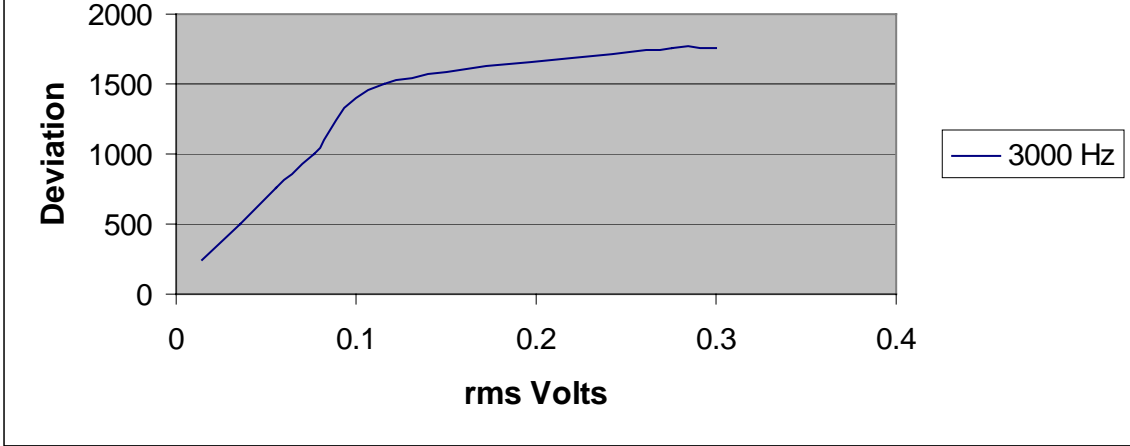

Modulation Limiting 2.5kHz ch  
Yaesu Musen Co. LTD.  
VX-210U

YAESU MUSEN CO., LTD  
FCC ID: K66VX-210U  
EXHIBIT # 14F