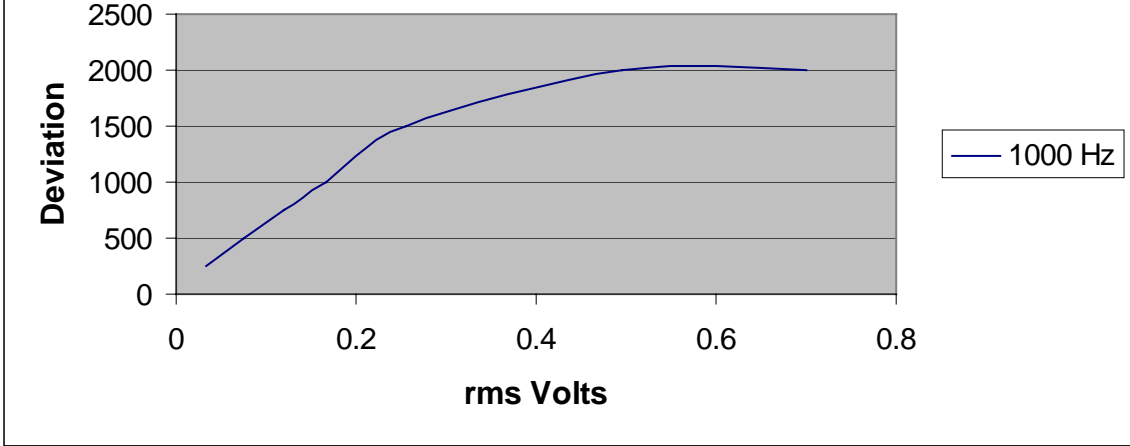

Modulation Limiting 2.5kHz ch
Yaesu Musen Co. LTD.
VX-210U

YAESU MUSEN CO., LTD
FCC ID: K66VX-210U
EXHIBIT # 14E