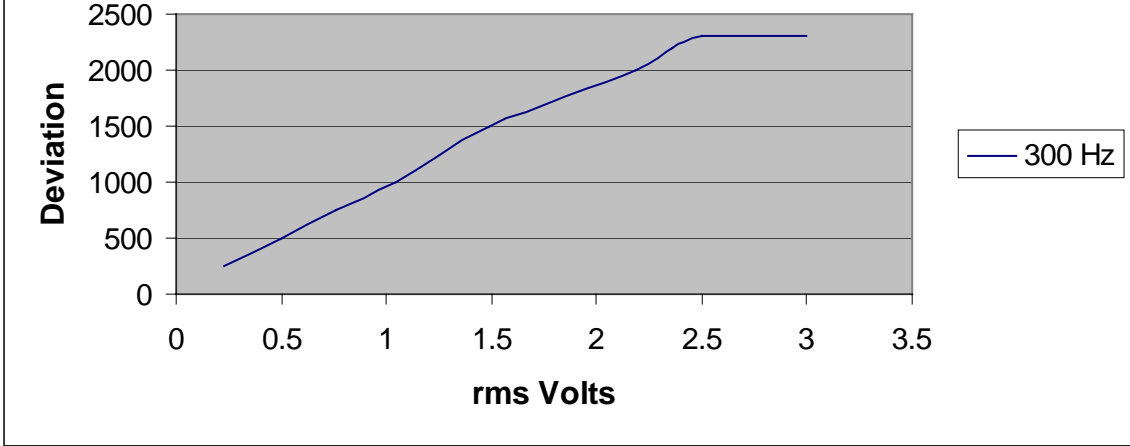

Modulation Limiting 2.5kHz ch
Yaesu Musen Co. LTD.
VX-210U

YAESU MUSEN CO., LTD
FCC ID: K66VX-210U
EXHIBIT # 14D