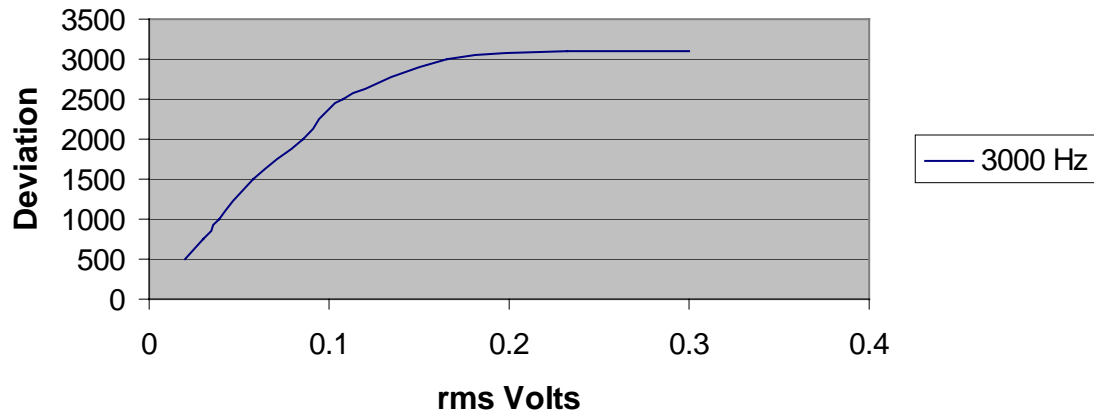

Modulation Limiting 5kHz ch  
Yaesu Musen Co. LTD.  
VX-210U

YAESU MUSEN CO., LTD  
FCC ID: K66VX-210U  
EXHIBIT # 14C