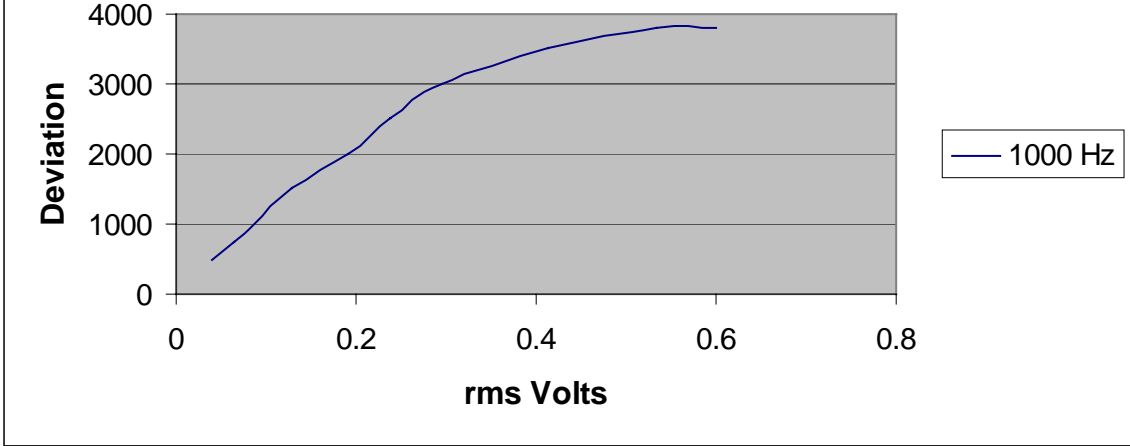

Modulation Limiting 5kHz ch  
Yaesu Musen Co. LTD.  
VX-210U

YAESU MUSEN CO., LTD  
FCC ID: K66VX-210U  
EXHIBIT # 14B