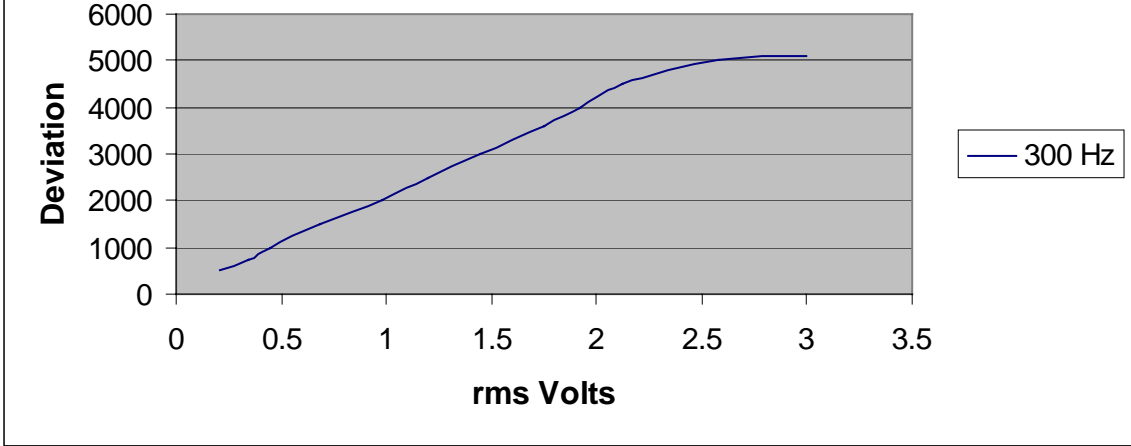

Modulation Limiting 5kHz ch
Yaesu Musen Co. LTD.
VX-210U

YAESU MUSEN CO., LTD
FCC ID: K66VX-210U
EXHIBIT # 14A