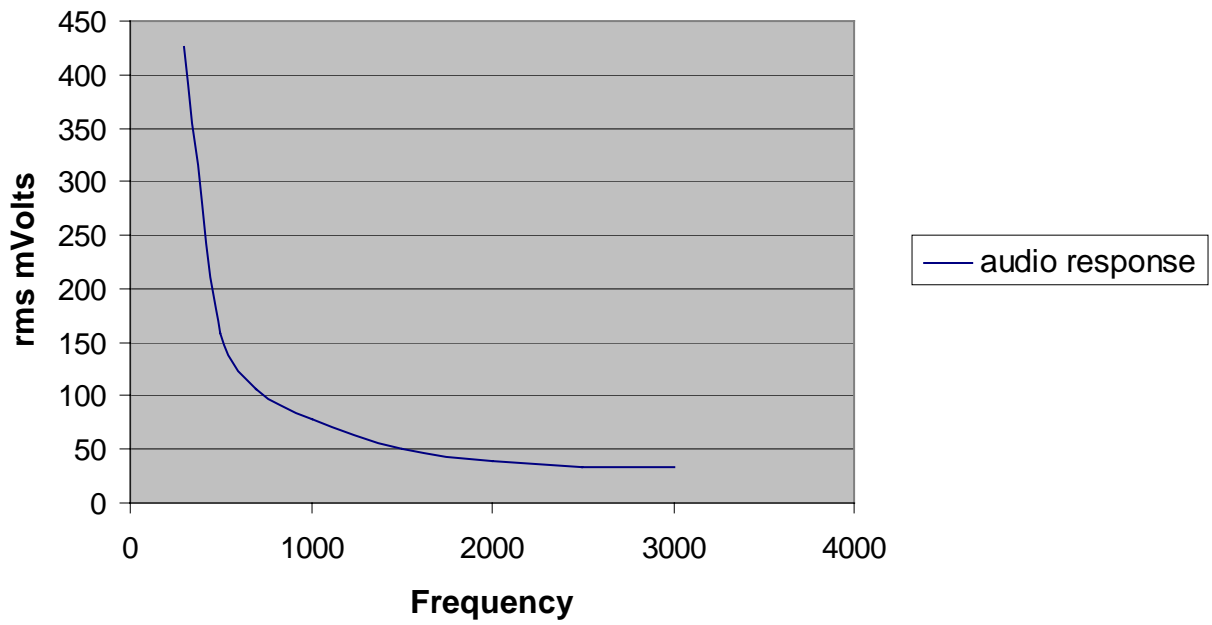

Yaesu Musen Co. LTD.
VX-210U 2.5kHz ch

YAESU MUSEN CO., LTD.
FCC ID: K66VX-210U
EXHIBIT # 13B