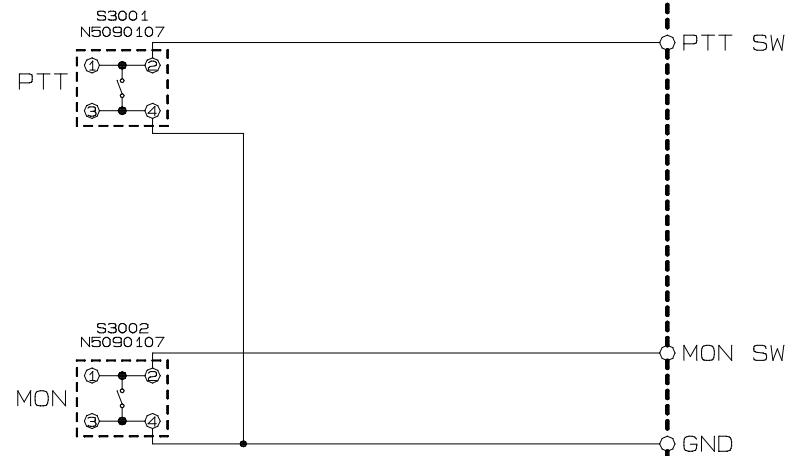

SW-UNIT BR002650B

CIRCUIT DIAGRAM	MODEL VX-210U
DES. B-A13880000/SW-UNIT	
REF. BP006610A.cir/001.sht	EDITION 012
DATE 11 JAN., 1999	UPDATE 27 AUG., 1999
YAESU MUSEN CO., LTD	