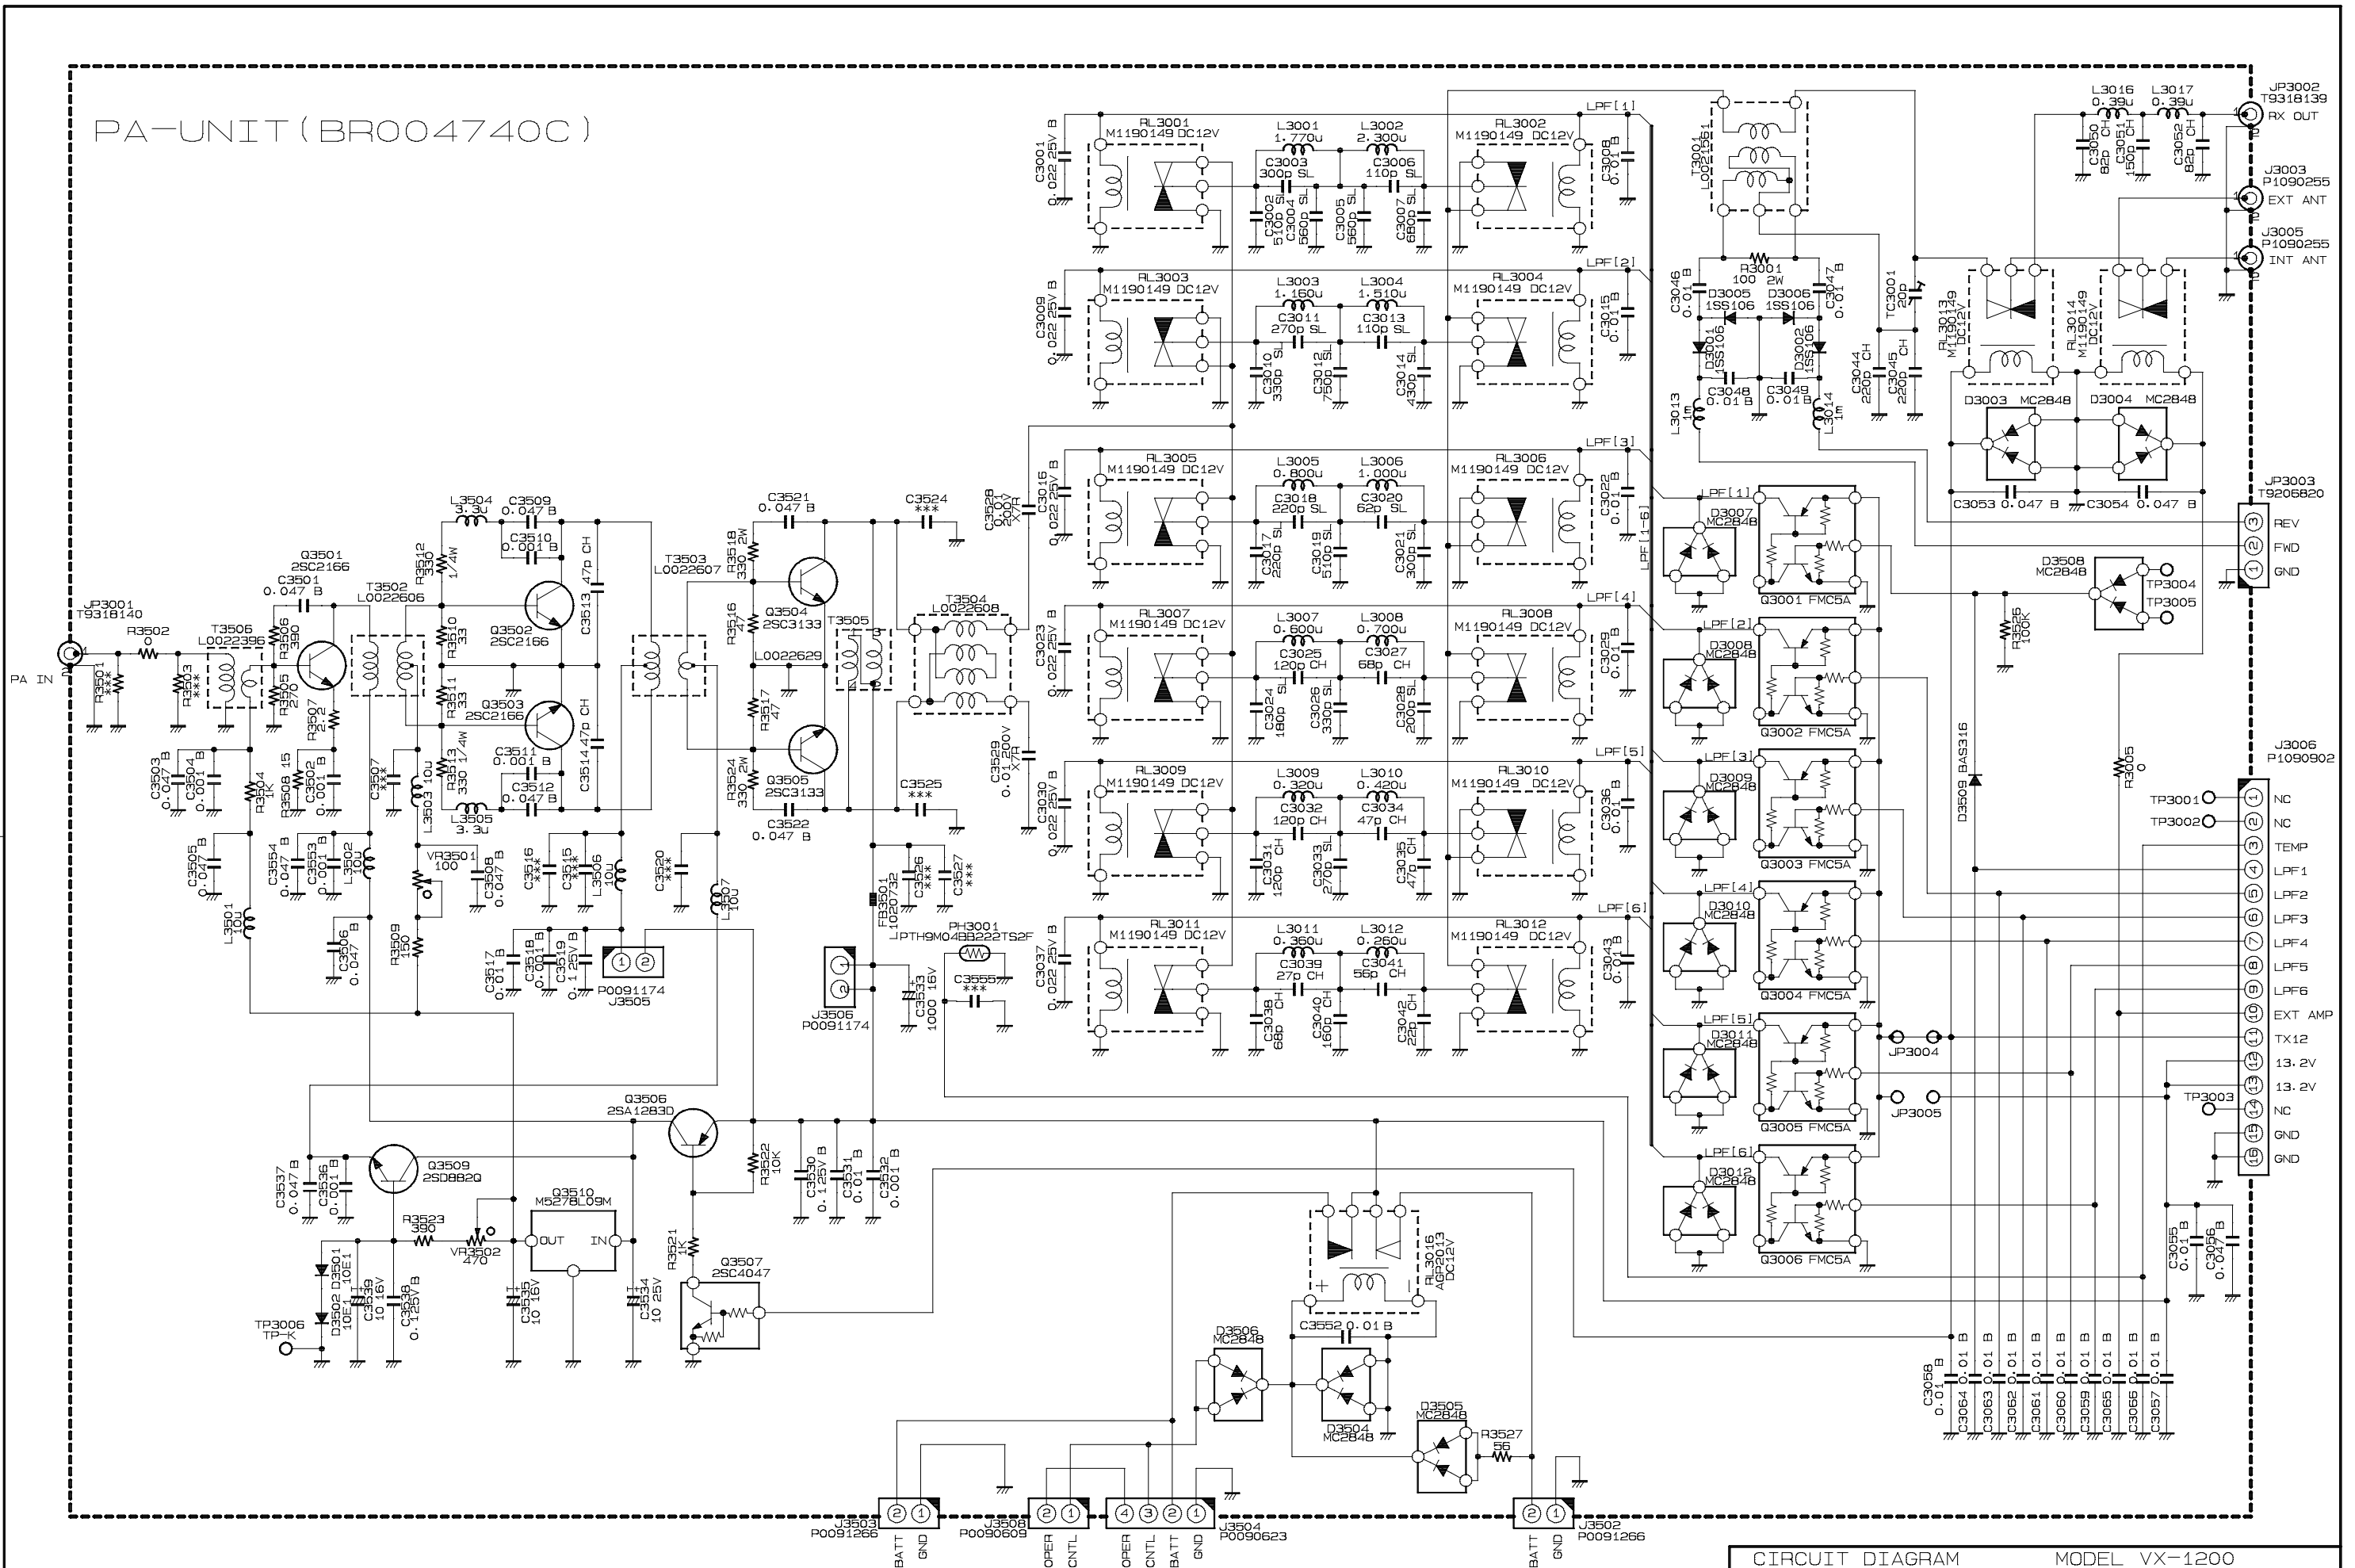

# PA-UNIT (BRO04740C)

CIRCUIT DIAGRAM	MODEL VX-1200
DES. B-AC002H000/PA-UNIT	
REF. BP006060D.cir/001.sht	EDITION 0000
DATE 02 JUN. 1999	UPDATE 06.Jan. 2000
YAESU MUSEN CO., LTD	