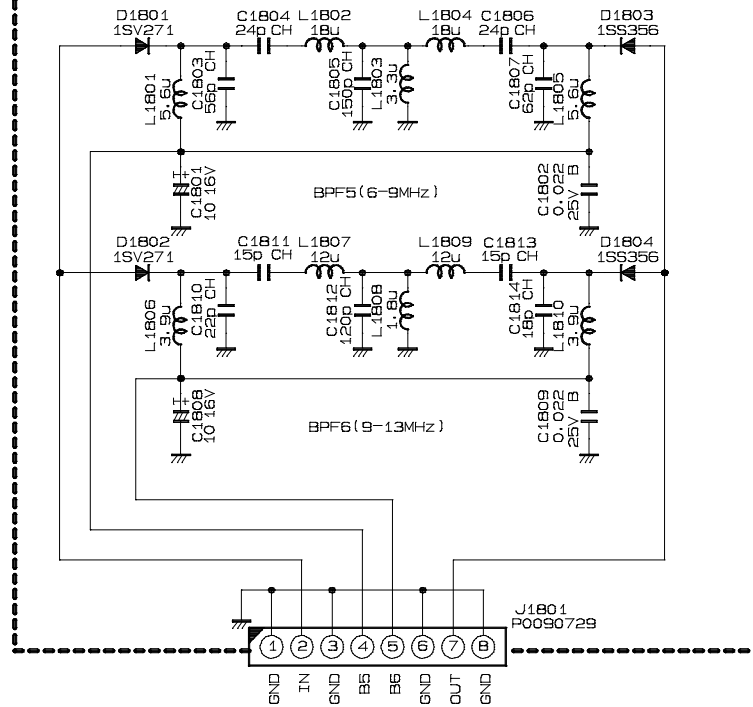

BPF-B-UNIT
(BR004910C)

CIRCUIT DIAGRAM	MODEL VX-1200
DES. B-AC002H000/BPF-B-UNIT	
REF. BPO06500D.cir/001.sht	EDITION 0000
DATE 29 JUN., 1999	UPDATE 06. Jan., 2000
YAESU MUSEN CO., LTD	