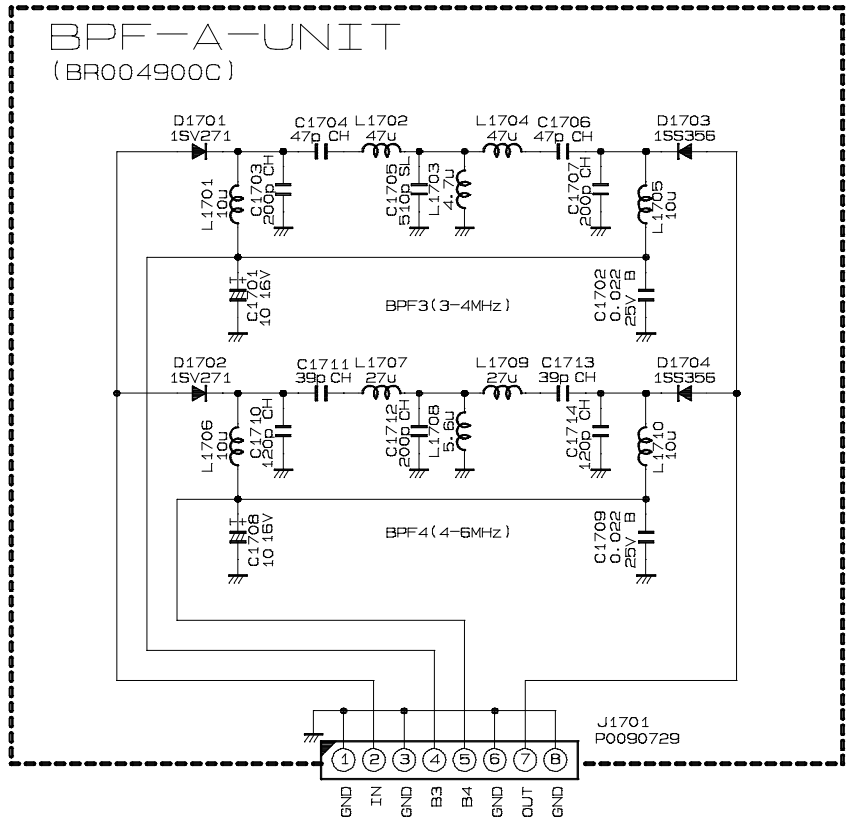

BPF-A-UNIT  
(BR004900C)

CIRCUIT DIAGRAM	MODEL VX-1200
DES. B-AC002H000/BPF-A-UNIT	
REF. BP006490D.cir/001.sht	EDITION 0000
DATE 28 JUN., 1999	UPDATE 06.Jan., 2000
YAESU MUSEN CO.,LTD	