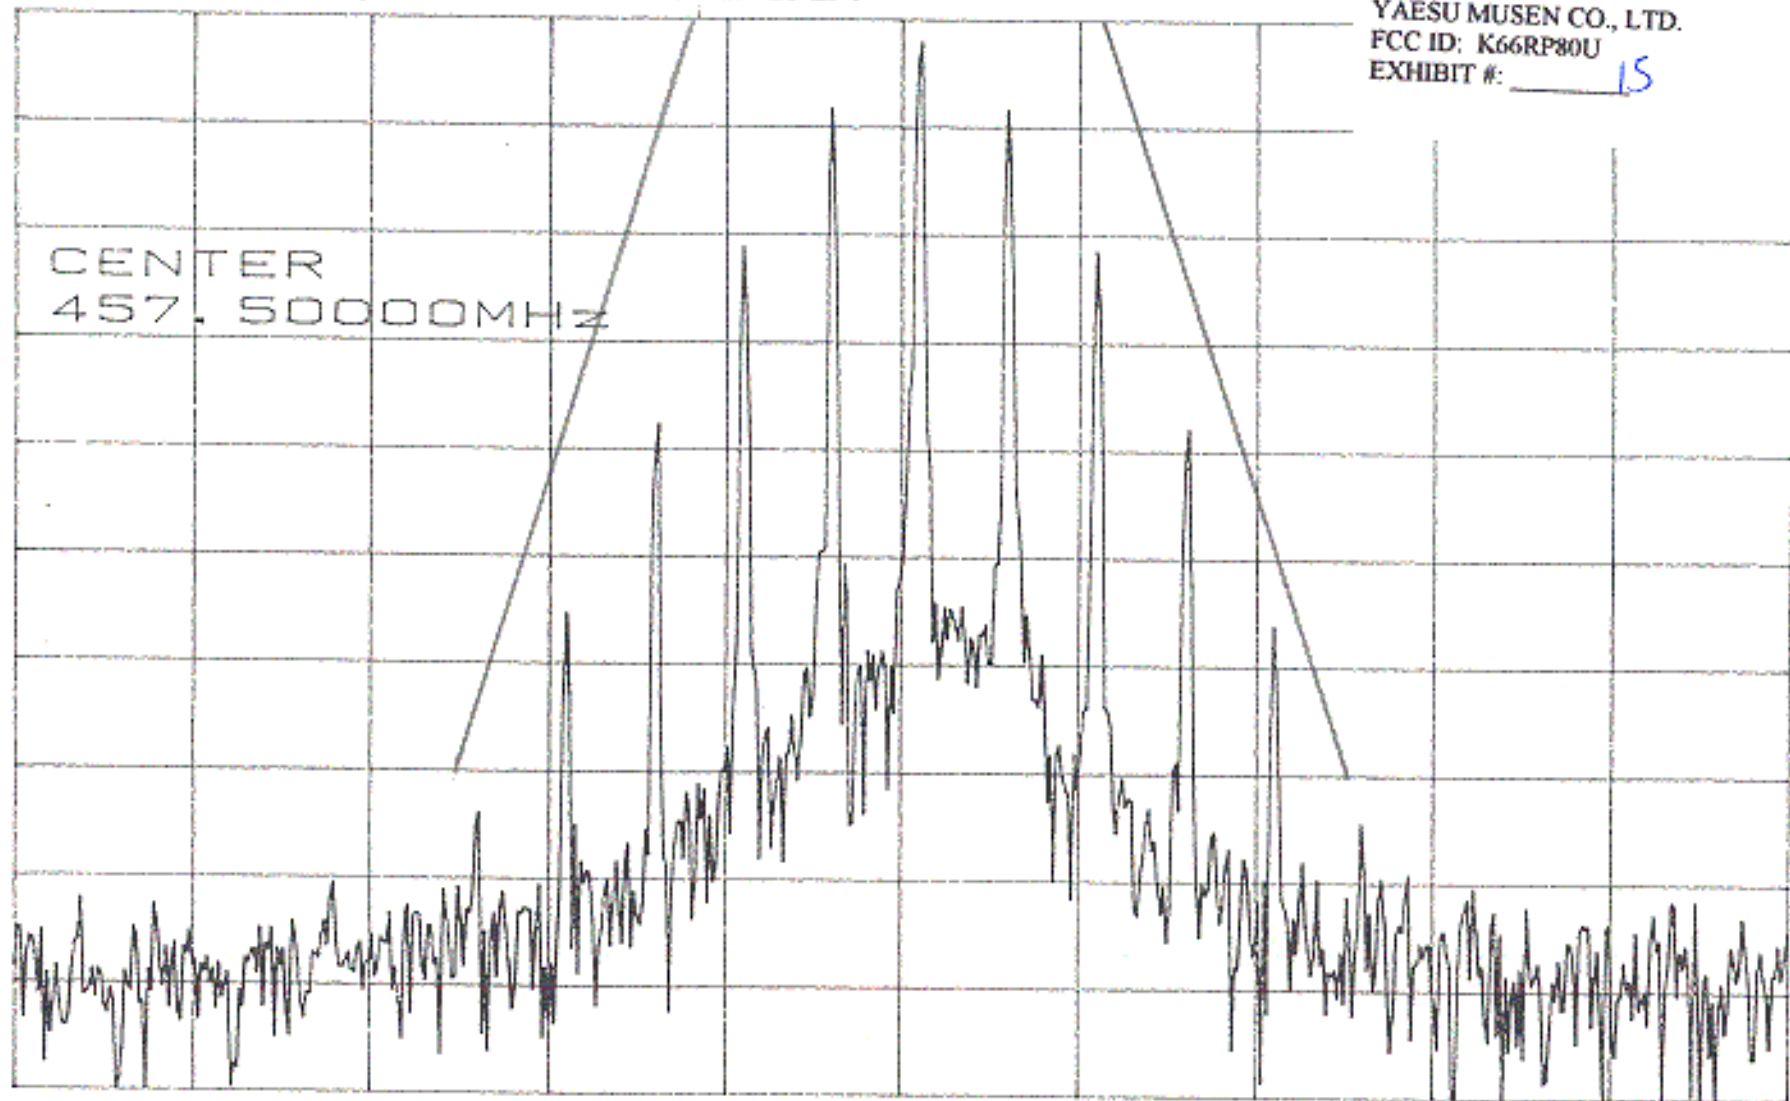

ATTN 10dB

RL -14.4dBm

10dB/

YAESU MUSEN CO., LTD.
FCC ID: K66RP80U
EXHIBIT #: 15

CENTER 457.50000MHz

SPAN 50.00kHz

*RBW 100Hz

VBW 100Hz

SWP 1sec