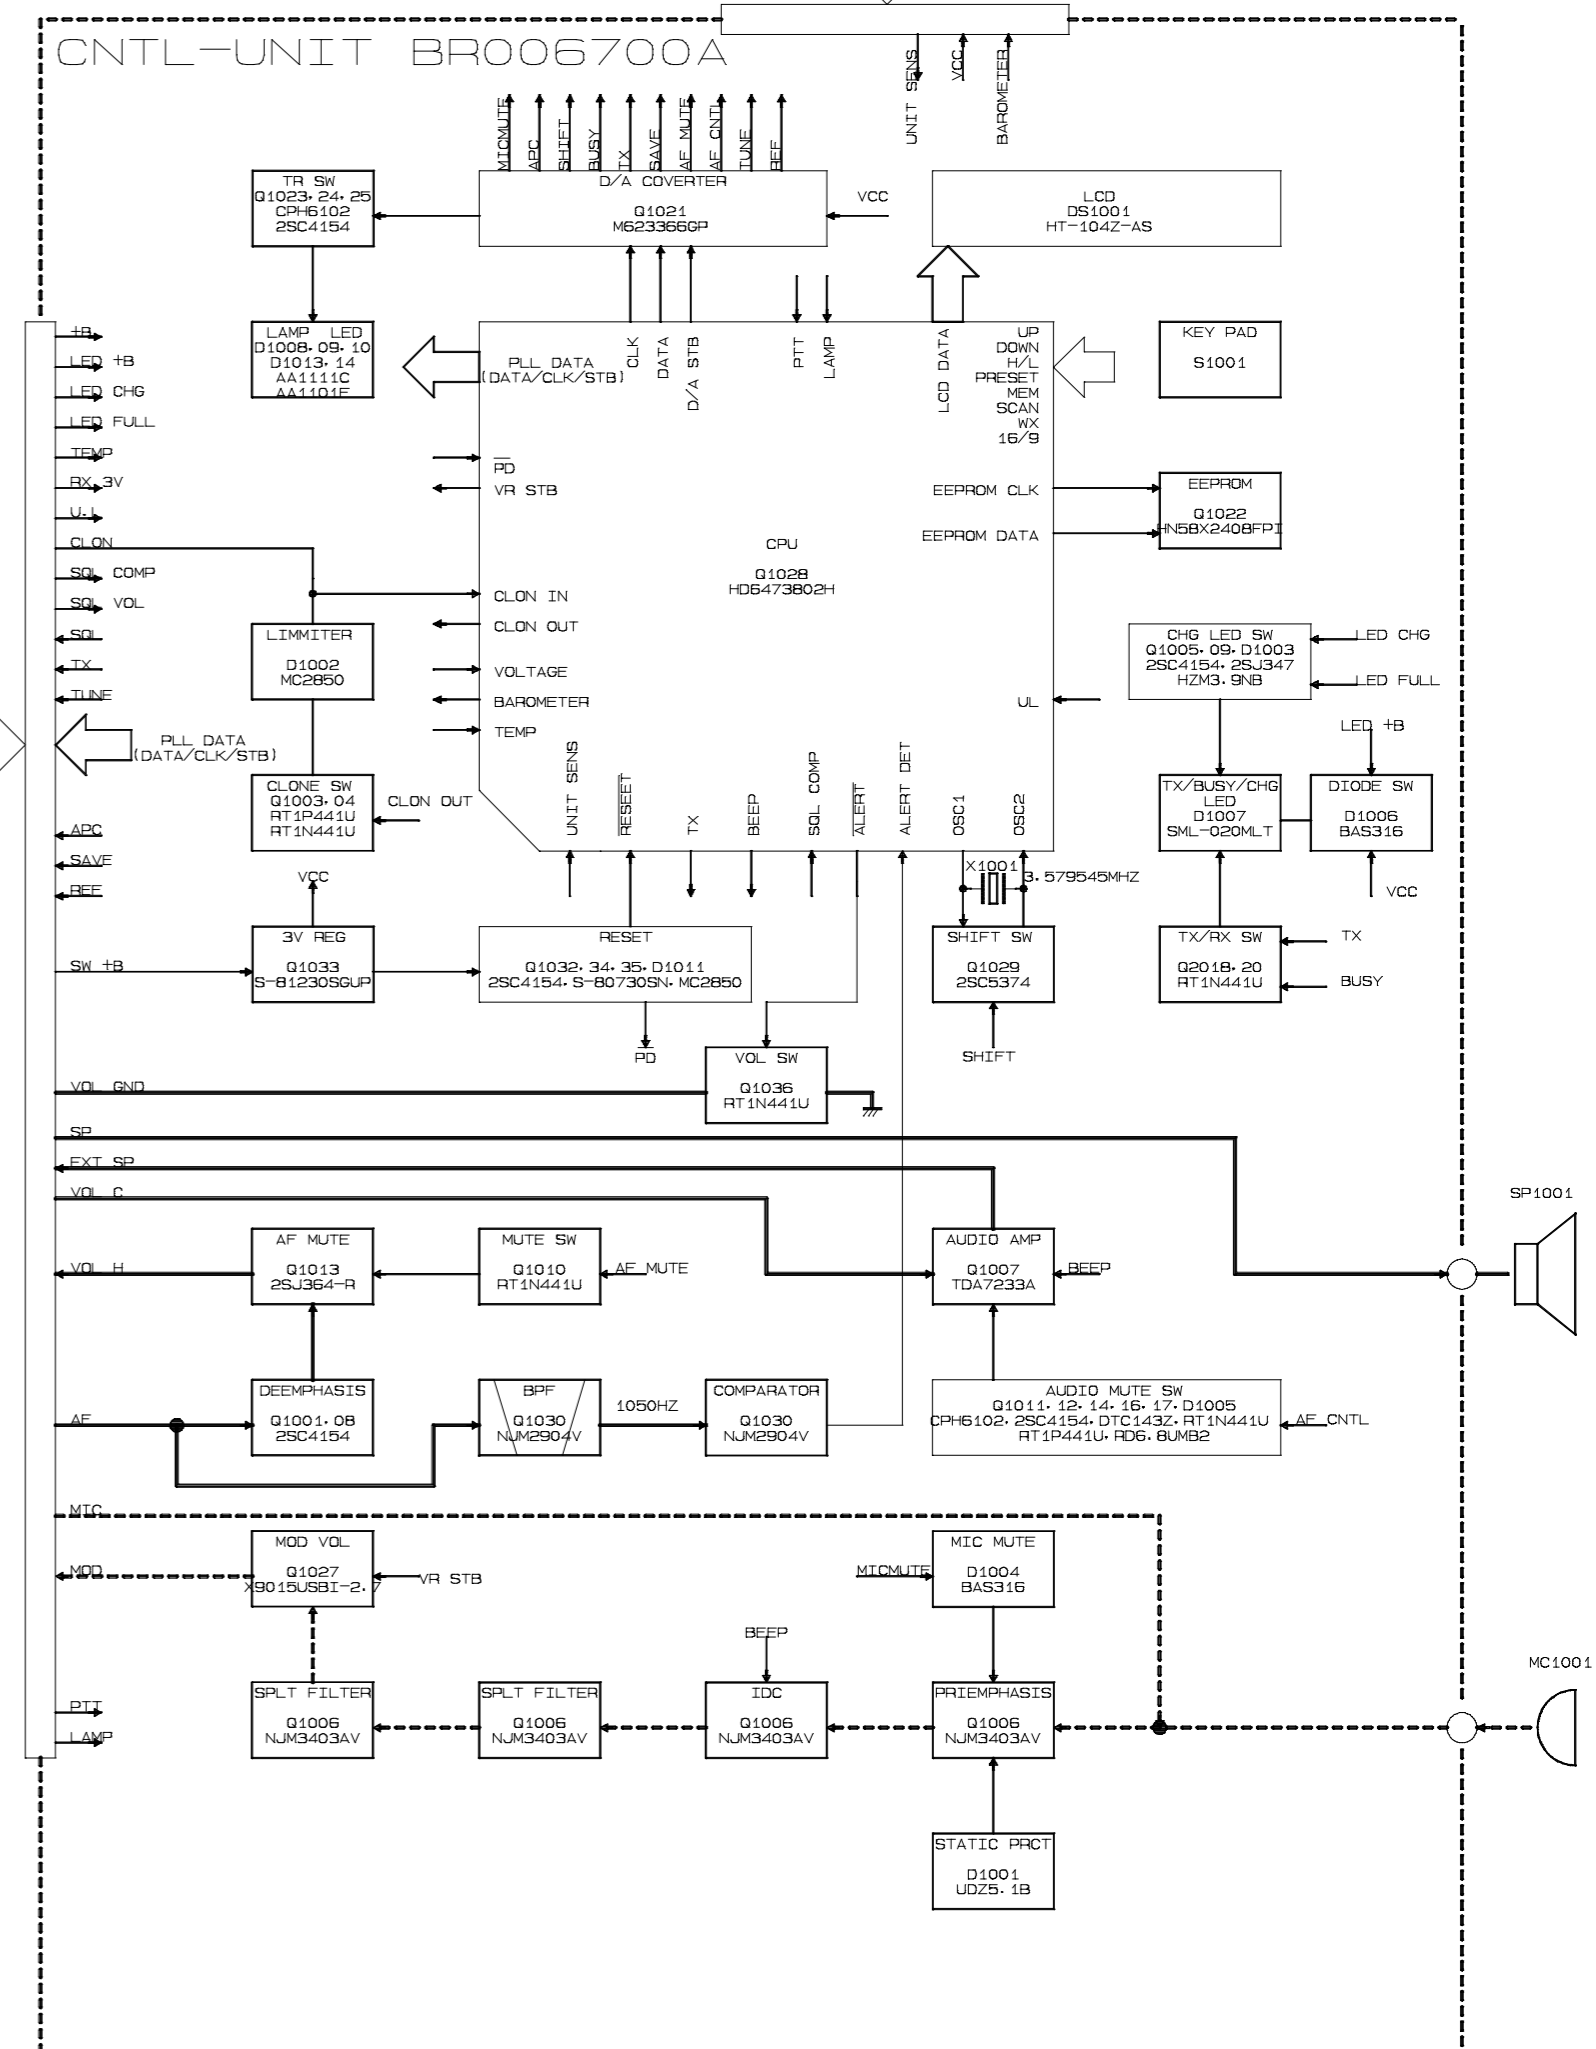

CABLE-UNIT BRO06840A

CIRCUIT DIAGRAM MODEL VX-***
 DES. B-AC010N000/BLOCK-DIAGRAM
 REF. BP0093300.cir/001.sht EDITION 0000
 DATE 28 JUN. 2000 UPDATE 05 SEP. 2000
 YAesu MUSEN CO. LTD
 yaesu1 2000.09.06 12:56