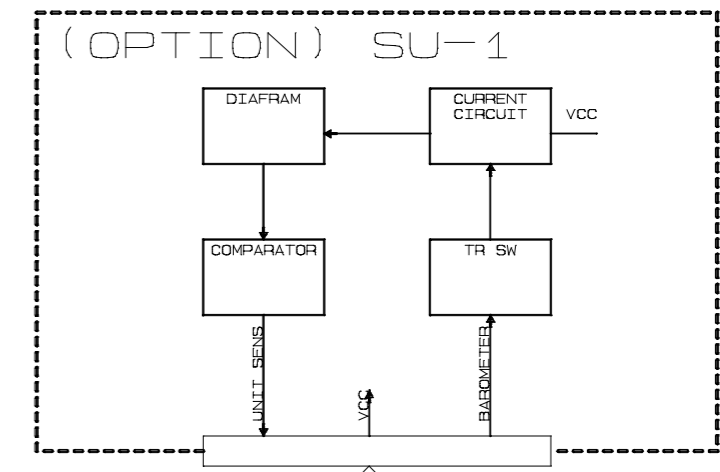

CABLE-UNIT BRO06840A

CIRCUIT DIAGRAM MODEL VX-***
 DES. B-AC010N000/BLOCK-DIAGRAM
 REF. BP0093300.cir/001.sht EDITION 0000
 DATE 28 JUN. 2000 UPDATE 05 SEP. 2000
 YAesu MUSEN CO. LTD
 yaesu1 2000.09.06 12:56