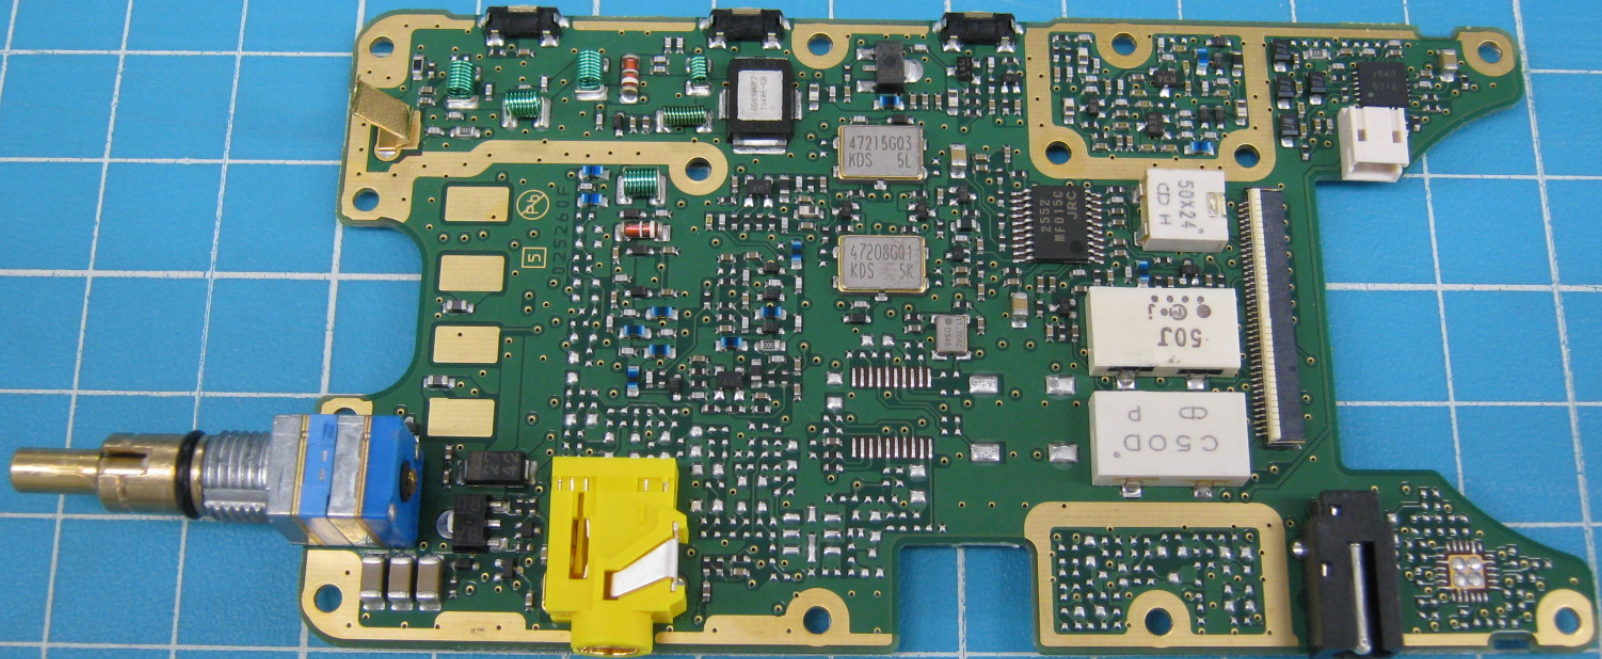

RF-UNIT

FCC ID: K6650013X20
IC: 511B-50013X20

40

45

50

40

45

50

CNTL-UNIT

FCC ID: K6650013X20
IC: 511B-50013X20

40

45

50

40

45

50