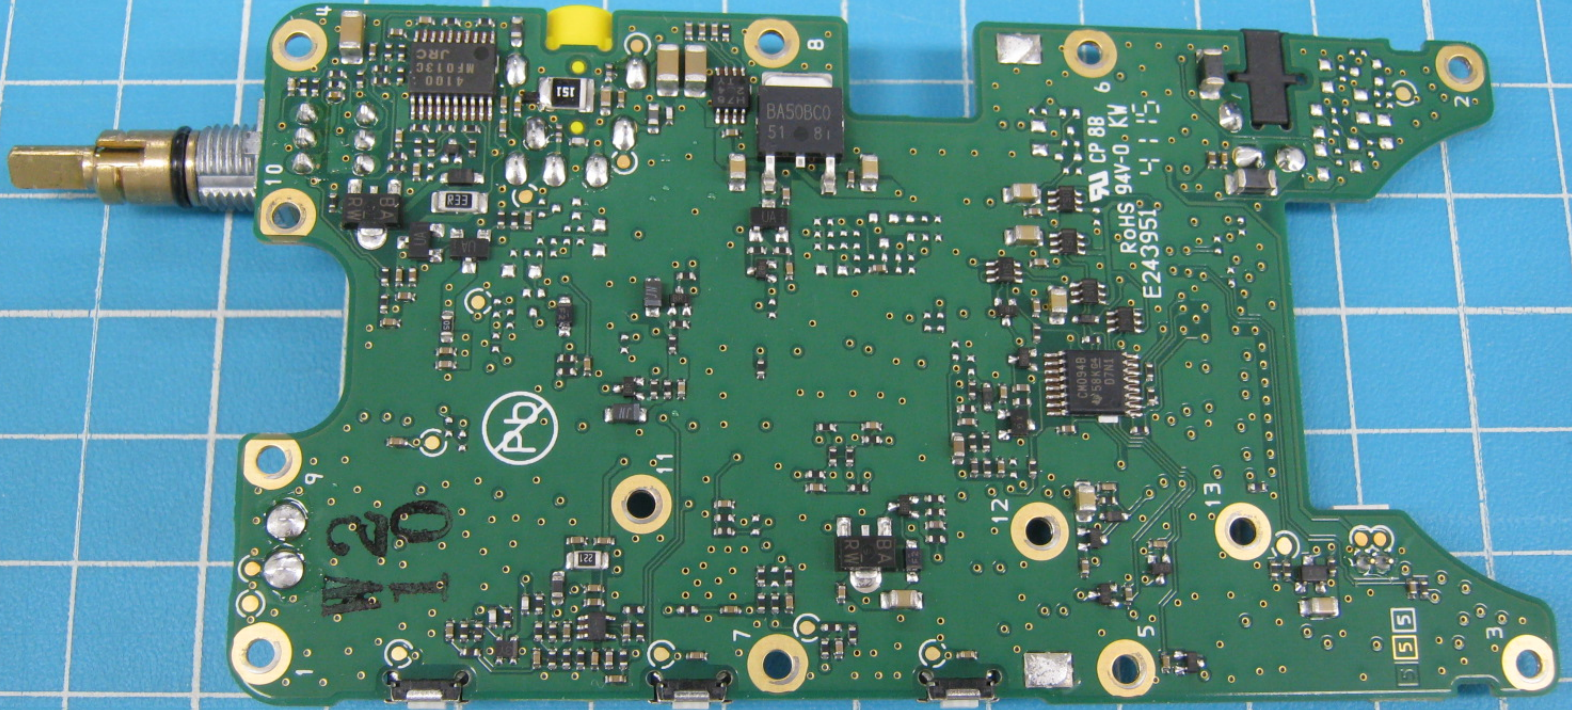

RF-UNIT

FCC ID: K6650013X20
IC: 511B-50013X20

40

45

50

40

45

50

CNTL-UNIT

FCC ID: K6650013X20
IC: 511B-50013X20

40

45

50

40

45

50