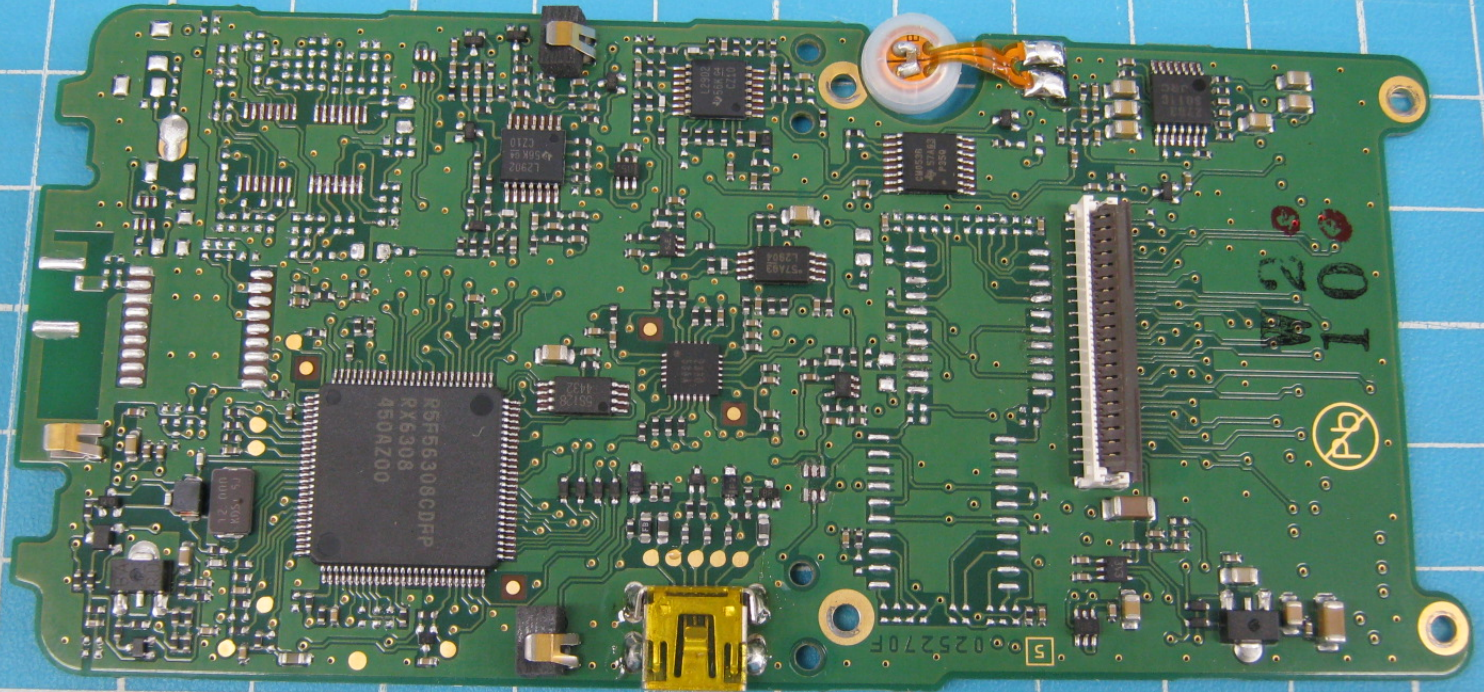

RF-UNIT

FCC ID: K6650013X20
IC: 511B-50013X20

40

45

50

40

45

50

CNTL-UNIT

FCC ID: K6650013X20
IC: 511B-50013X20

40

45

50

40

45

50