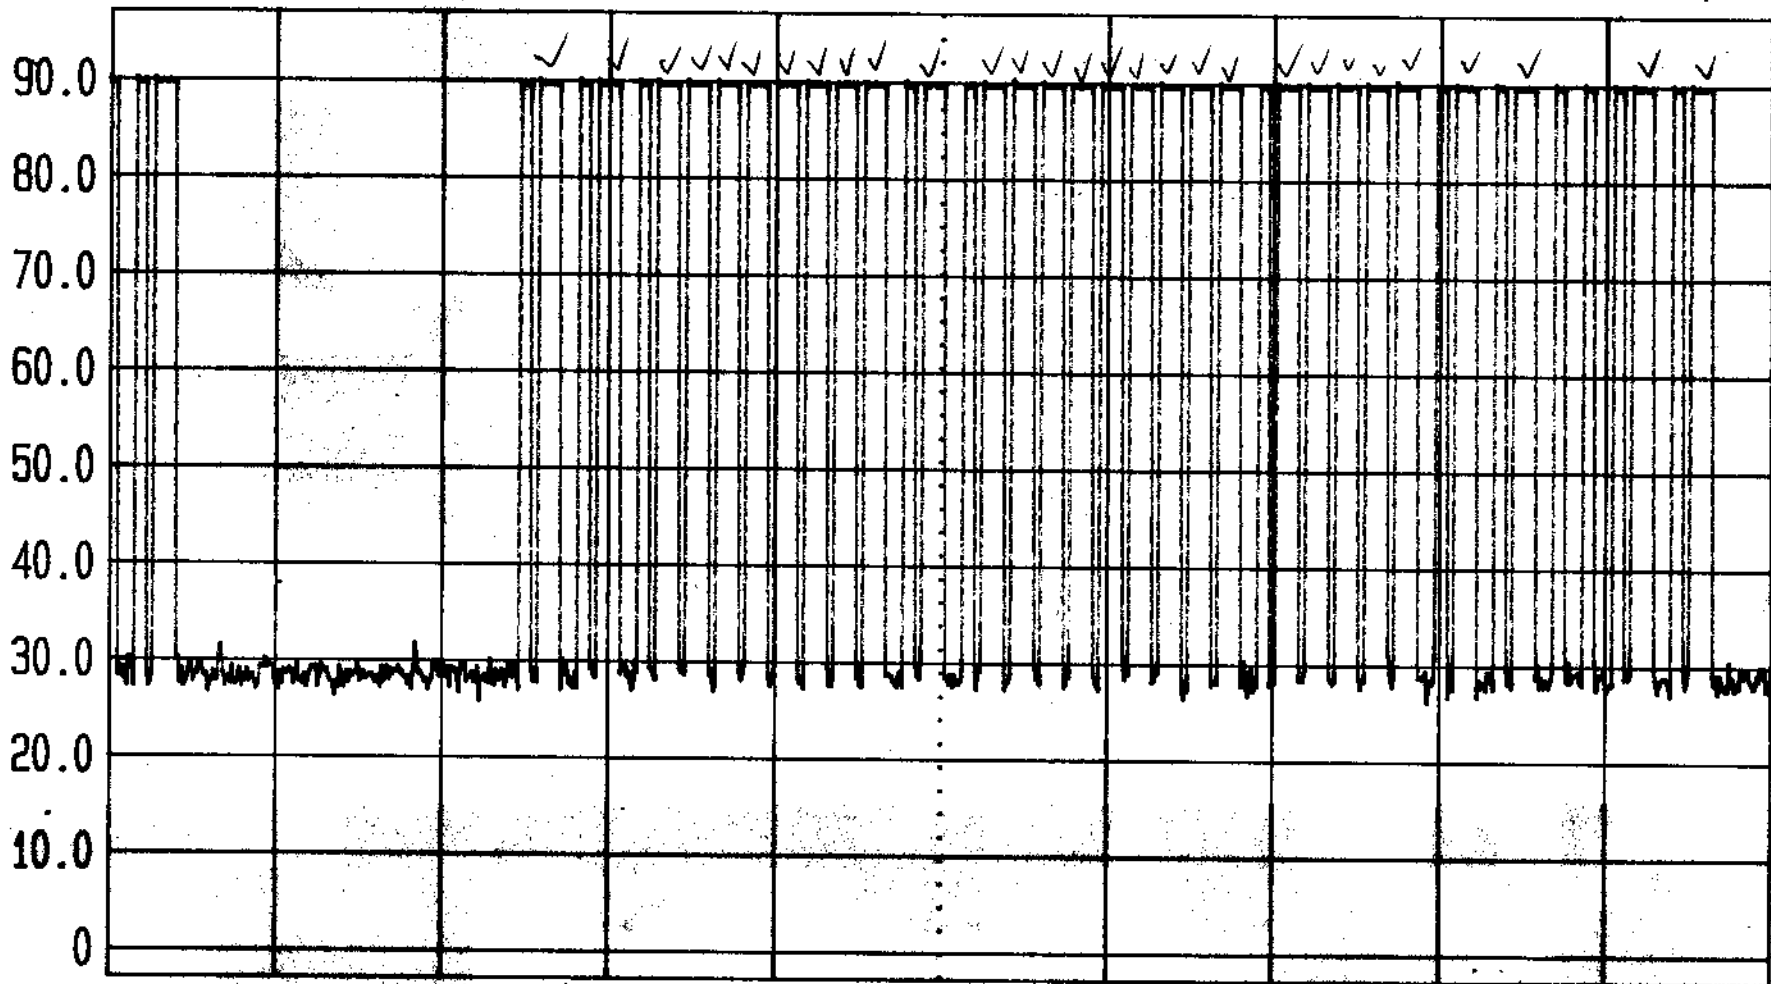

Ref.Lvl
97.00 dB μ V

Res.Bw 1.0 MHz [3dB] Vid.Bw 3 MHz
TG.Lvl off
CF.Stp 100.000 kHz RF.Att 0 dB
Unit [dB μ V]

Span
0 Hz

Center
314.792774 MHz

Sweep
60 ms