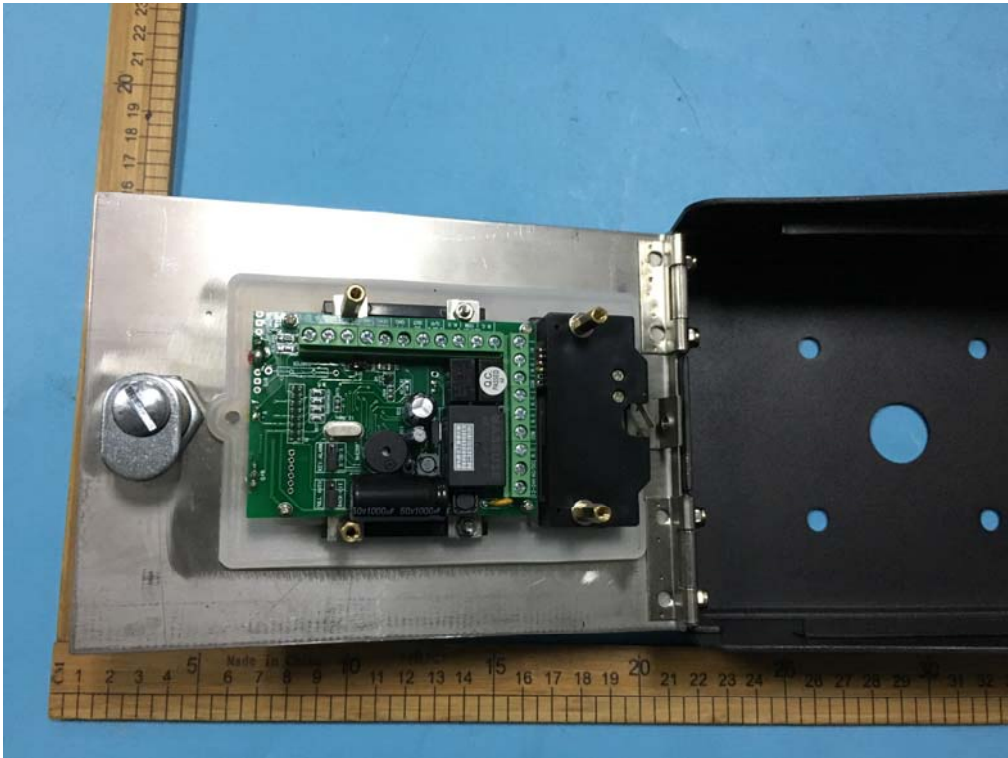

FCC ID: K4E3133PPQ

Antenna