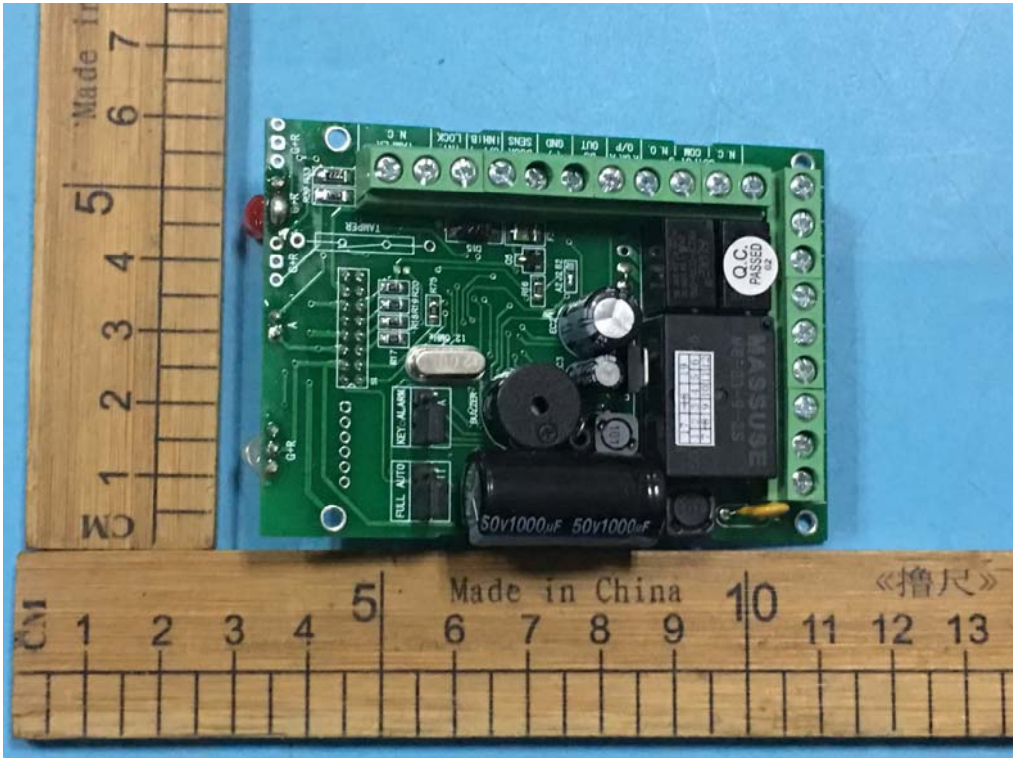

FCC ID: K4E3133PPQ

Antenna