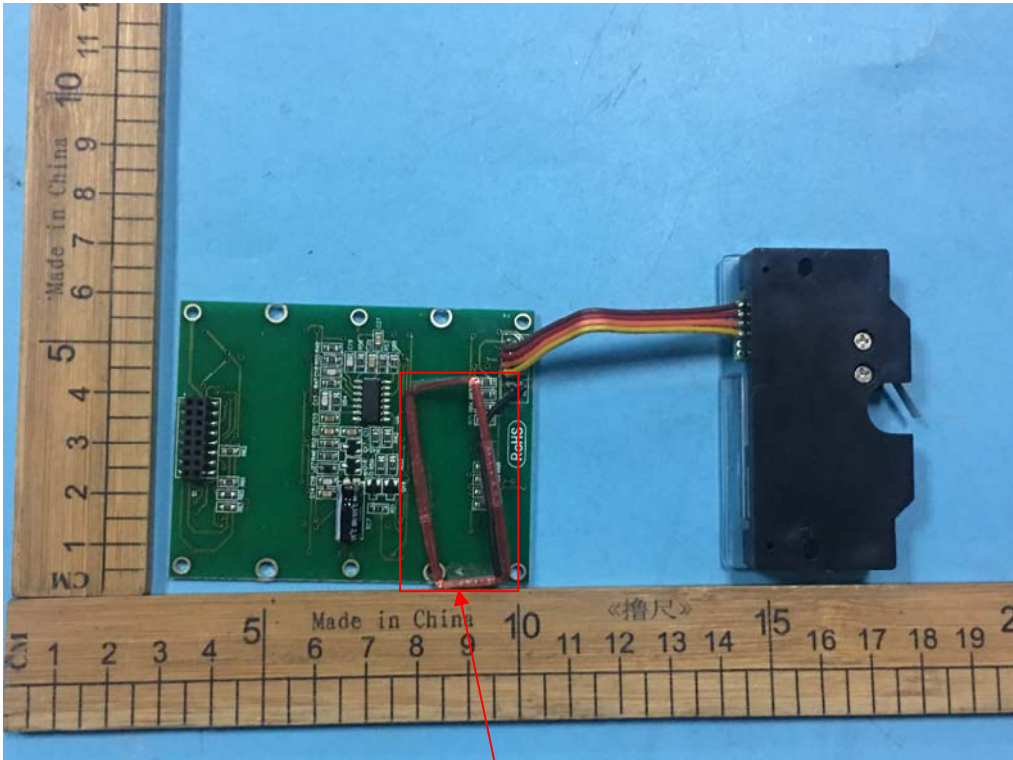

FCC ID: K4E3133PPQ

Antenna