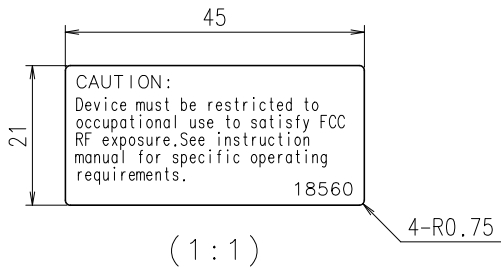

(2:1)

	-	2011-08-31	MODEL NAME PLATE B72-2771-04
--	---	------------	---------------------------------

(2:1)

	-	- -	CAUTION LABEL B41-1856-04
--	---	-----	------------------------------

NX-901-K
FCC ID: K44409301
IC: 282F-409301